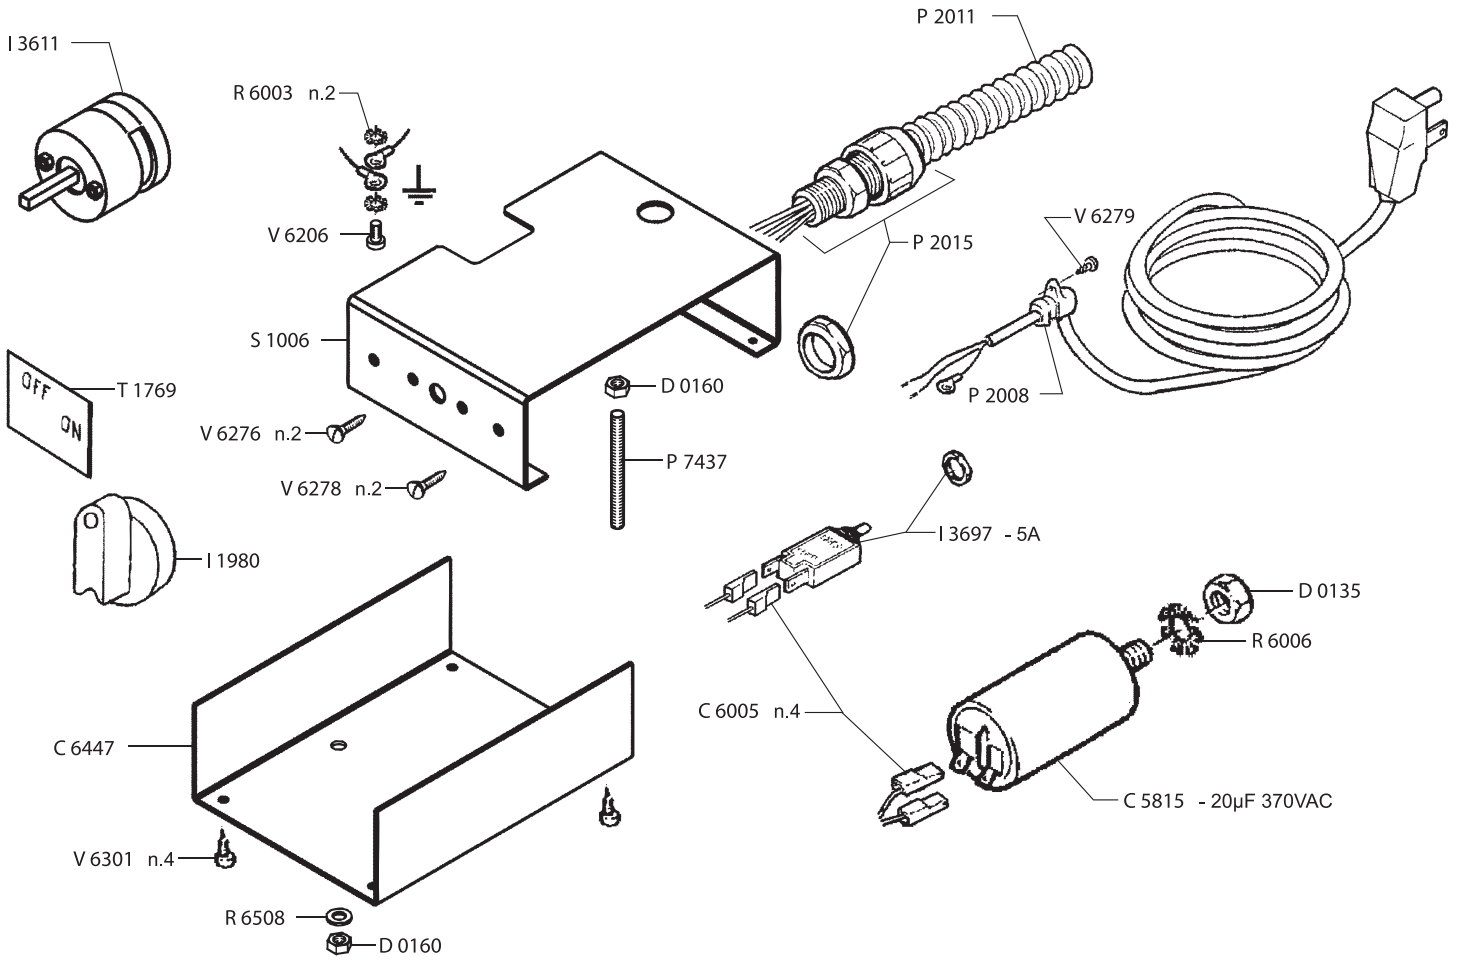

PARTS BREAKDOWN

ITEM	MODEL
13643	MS-IT-0350-G