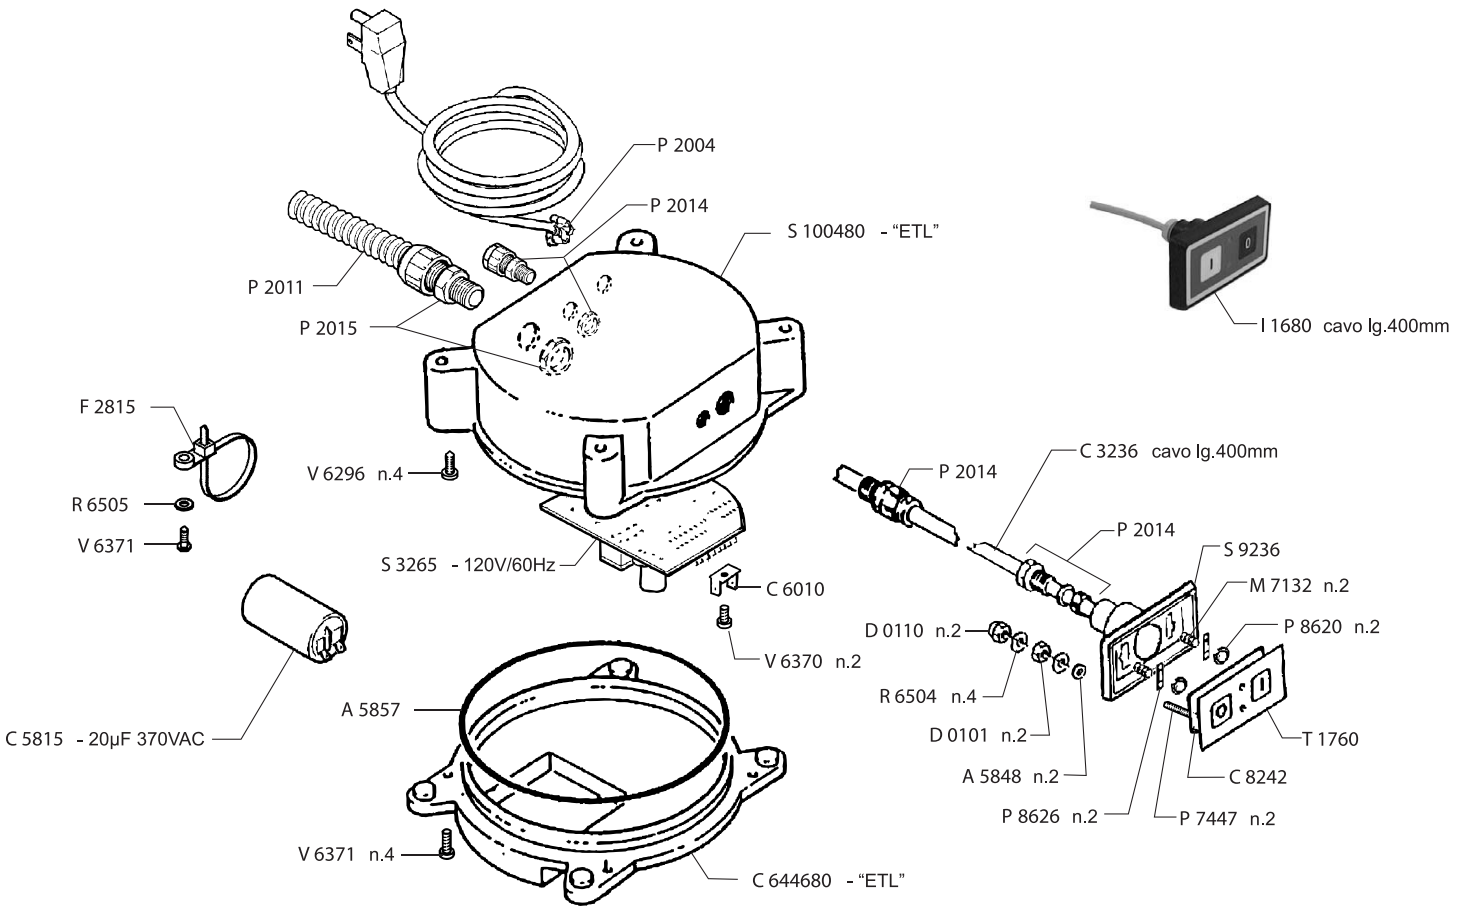

PARTS BREAKDOWN

ITEM	MODEL
13643	MS-IT-0350-G