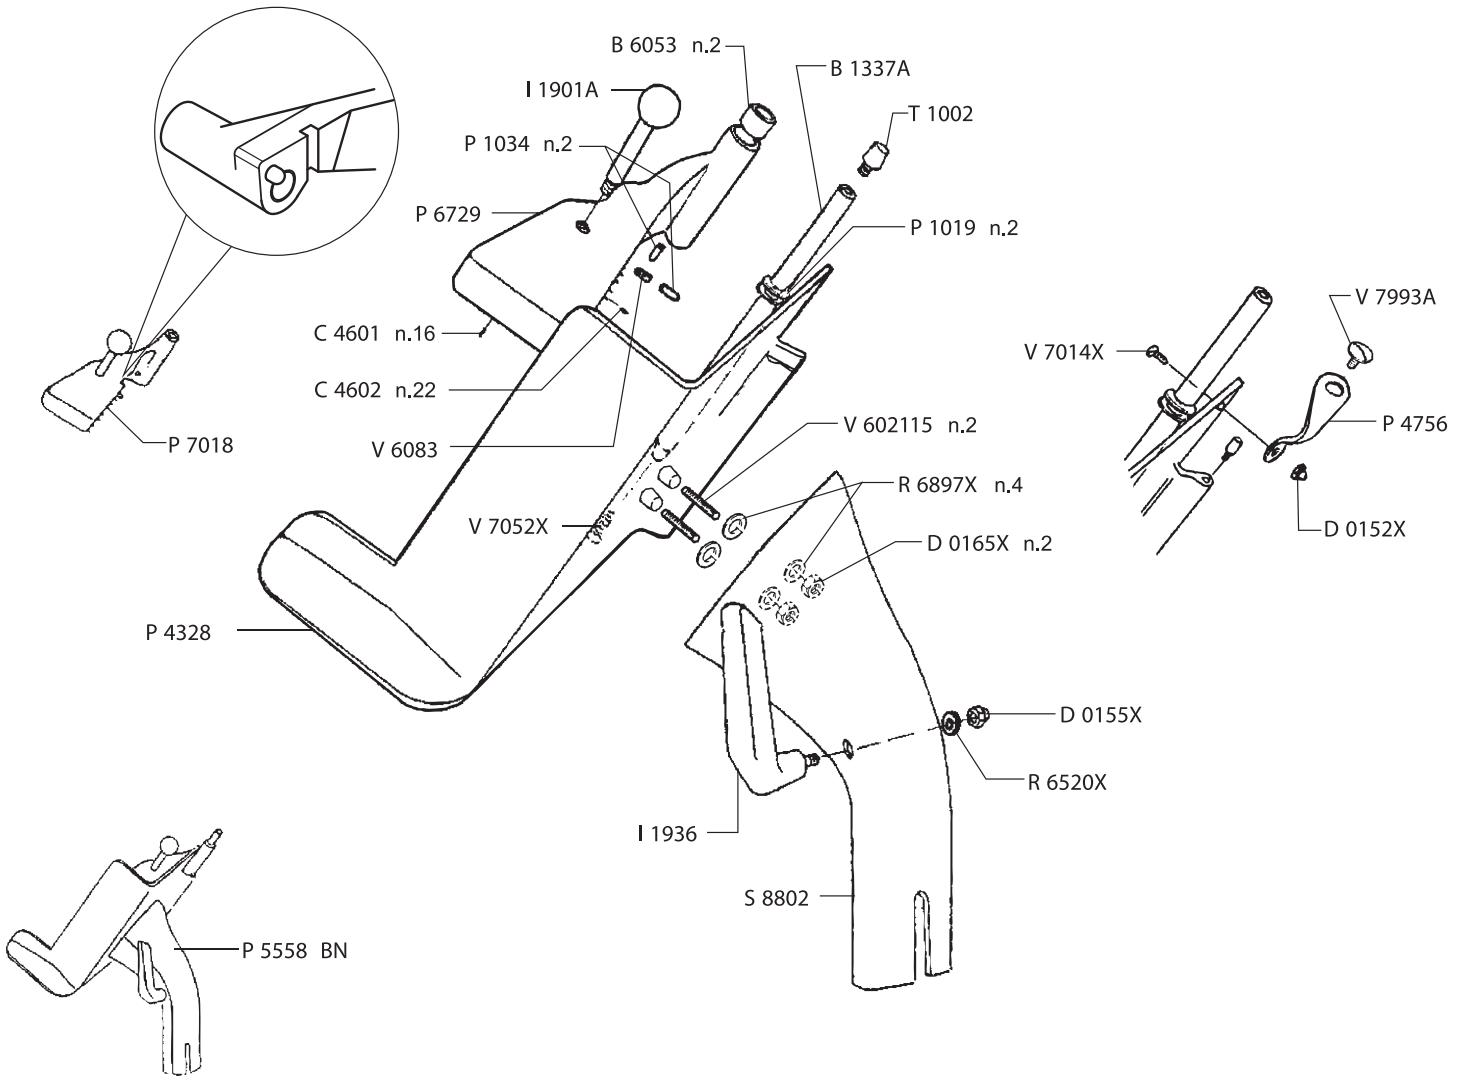

# PARTS BREAKDOWN

ITEM	MODEL
13643	MS-IT-0350-G