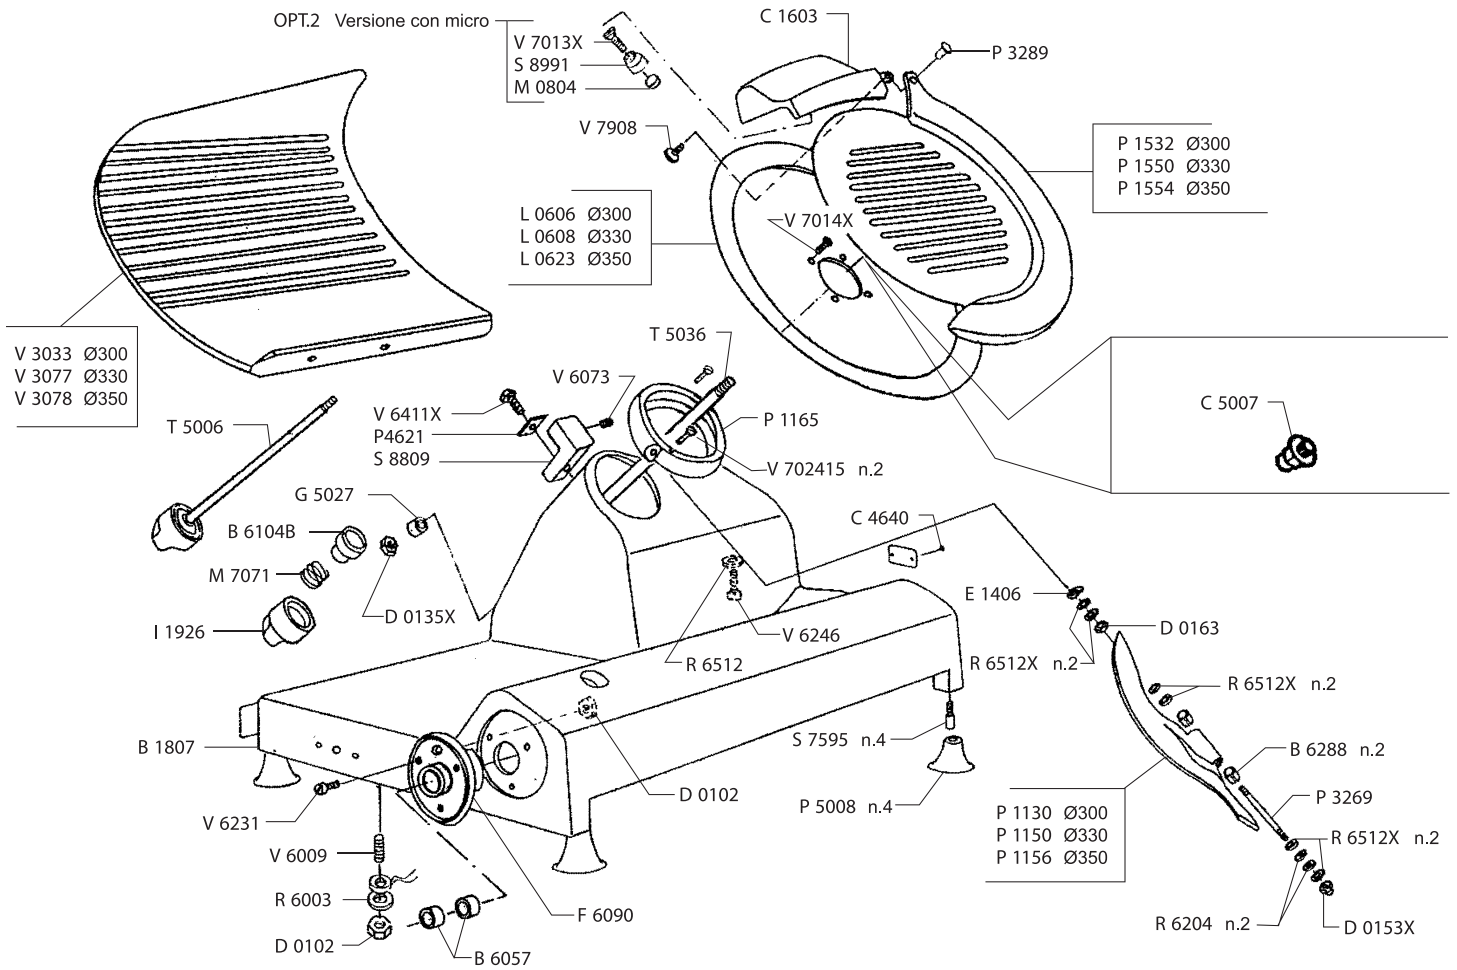

# PARTS BREAKDOWN

ITEM	MODEL
13643	MS-IT-0350-G