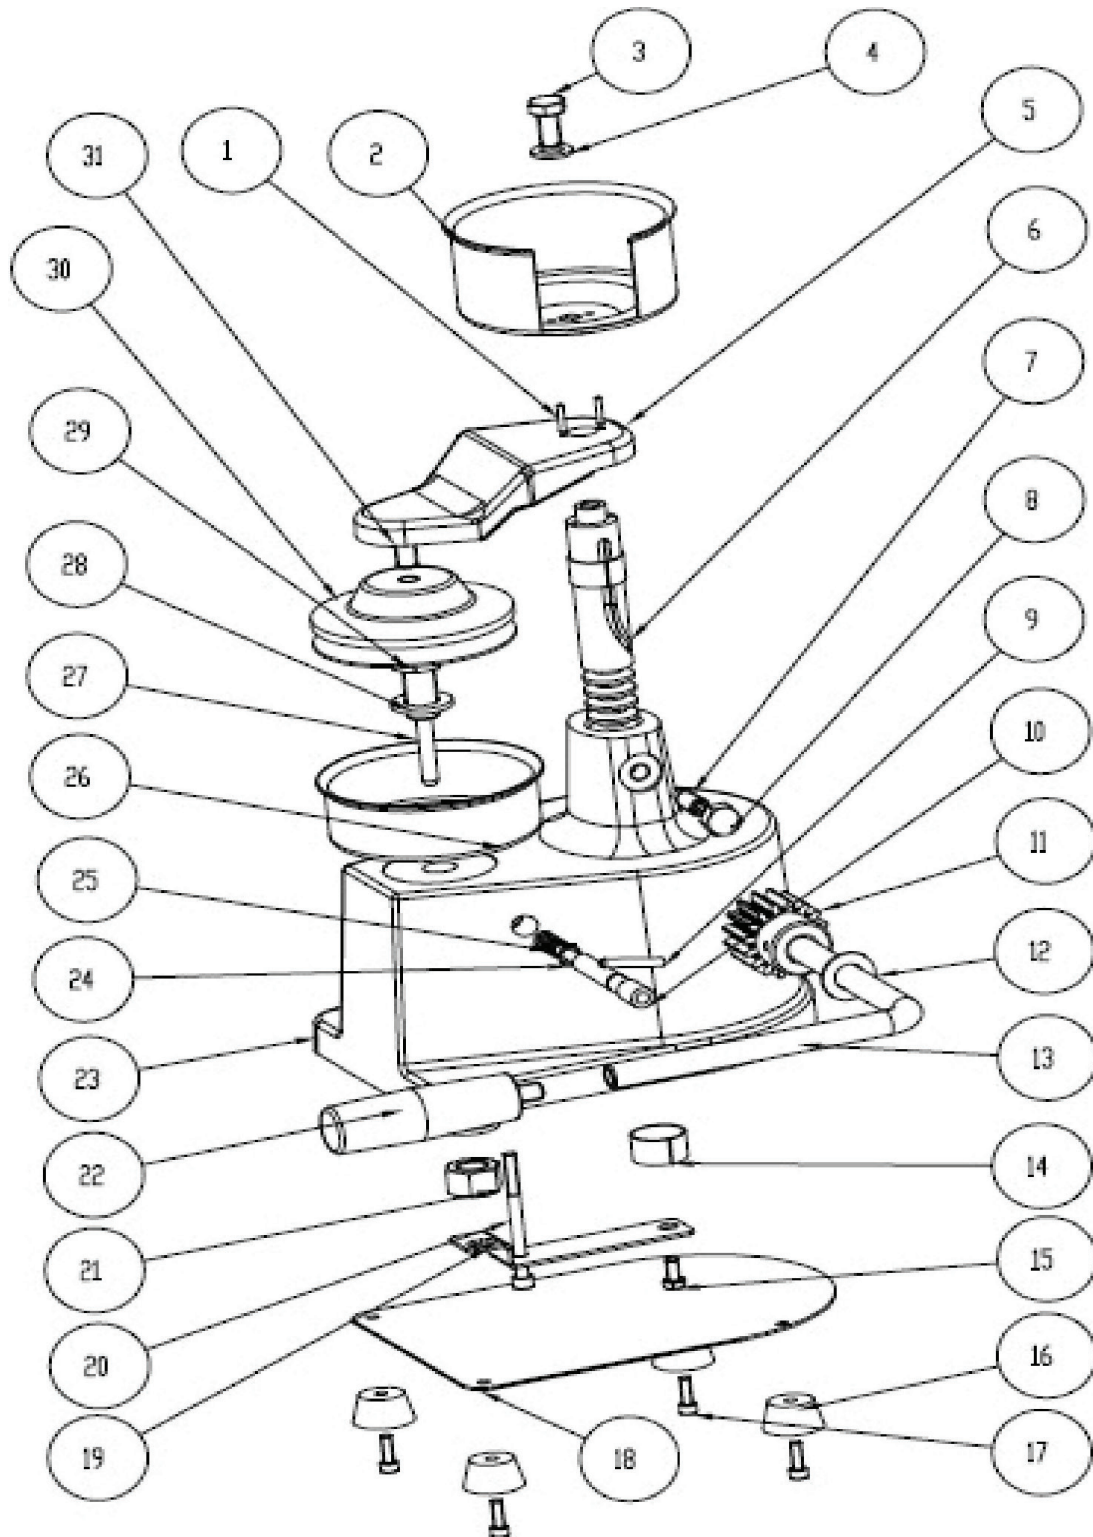

Parts Breakdown

Item 21573

Parts Breakdown

Item 21573

Item No.	Description	Position	Item No.	Description	Position	Item No.	Description	Position
70521	Round Pin for 21573	1	70532	Gasket for 21573	12	70541	Box for 21573	23
70550	Casket for 21573	2	70533	Roller for 21573	13	70542	Ring for 21573	24
70523	Bolt for 21573	3	70534	Sliding Bearing for 21573	14	70543	Spring for 21573	25
70524	Plain Washer for 21573	4	70535	Hex Bolt for 21573	15	70551	Bucket for 21573	26
70525	Holder for 21573	5	70536	Feet for 21573	16	31789	Plate for 21573	27
70526	Rack Shaft for 21573	6	70537	Screw for 21573	17	70546	Flat for 21573	28
70527	Screw for 21573	7	70538	Baseboard for 21573	18	70547	Barrel for 21573	29
70528	Row for 21573	8	31788	Plate for 21573	19	76086	Presser for 21573	30
70529	Stress Pin for 21573	9	31790	Six-Socket for 21573	20	70549	Flush End for 21573	31
70530	Push Rod for 21573	10	70539	Hexnut for 21573	21			
70531	Gear for 21573	11	70540	Shank for 21573	22			