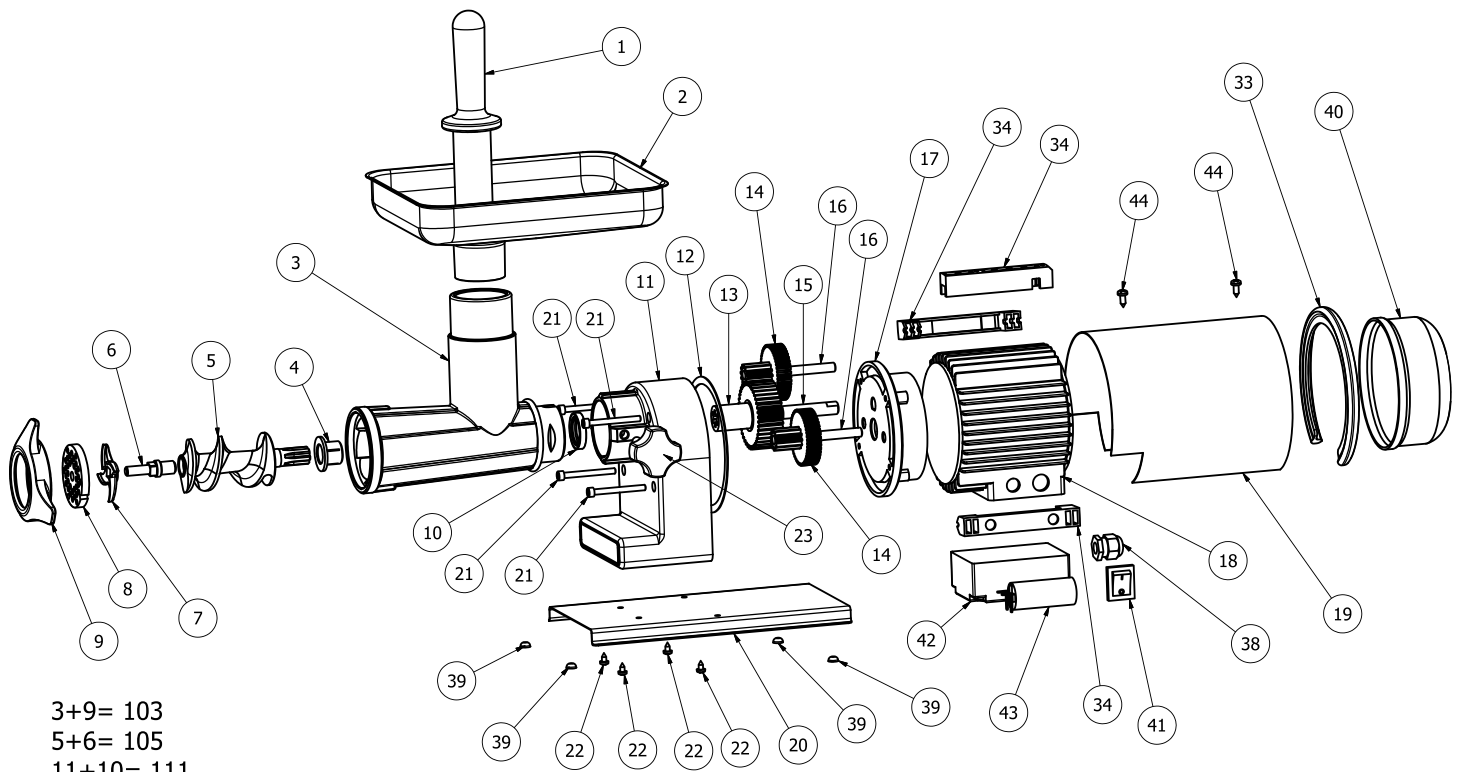

# Parts Breakdown

**Model MG-IT-0022** 41421

- 3+9= 103
- 5+6= 105
- 11+10= 111
- 33+34+44= 133
- (39x4)= 139
- 20+(39x4)= 120

# Parts Breakdown