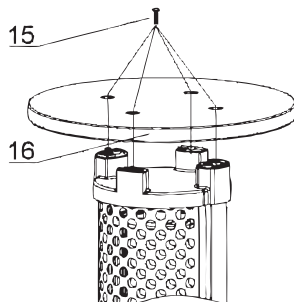

Parts Breakdown

Model PH-CN-1400-P 43124

Parts Breakdown

Model PH-CN-1400-P 43124

Item No.	Description	Position	Item No.	Description	Position	Item No.	Description	Position
61146	Screw M4x28 for 43124	1	61152	Base for 43124	7	61158	Screw M6x27 for 43124	13
61147	Plug for 43124	2	61153	Base Bracket for 43124	8	61159	Switch for 43124	14
61148	Base Cover for 43124	3	61154	Upper Body for 43124	9	61160	Tapping Screw ST4x12 for 43124	15
61149	Lower Body for 43124	4	61155	Power Supply Cord for 43124	10	61161	Table for 43124	16
61150	Screw M6x20 for 43124	5	61156	Cord Clip for 43124	11	61162	Accessories Pack for 43124	
61151	Washer for 43124	6	61157	Joint Board for 43124	12	AS231	Heating Element for 43124	