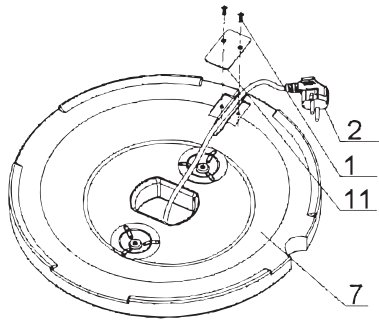

Parts Breakdown

Model PH-CN-1400-P 43124

Parts Breakdown

Model PH-CN-1400-P 43124

Item No.	Description	Position	Item No.	Description	Position	Item No.	Description	Position
61146	Screw M4x28 for 43124	1	61152	Base for 43124	7	61158	Screw M6x27 for 43124	13
61147	Plug for 43124	2	61153	Base Bracket for 43124	8	61159	Switch for 43124	14
61148	Base Cover for 43124	3	61154	Upper Body for 43124	9	61160	Tapping Screw ST4x12 for 43124	15
61149	Lower Body for 43124	4	61155	Power Supply Cord for 43124	10	61161	Table for 43124	16
61150	Screw M6x20 for 43124	5	61156	Cord Clip for 43124	11	61162	Accessories Pack for 43124	
61151	Washer for 43124	6	61157	Joint Board for 43124	12	AS231	Heating Element for 43124	