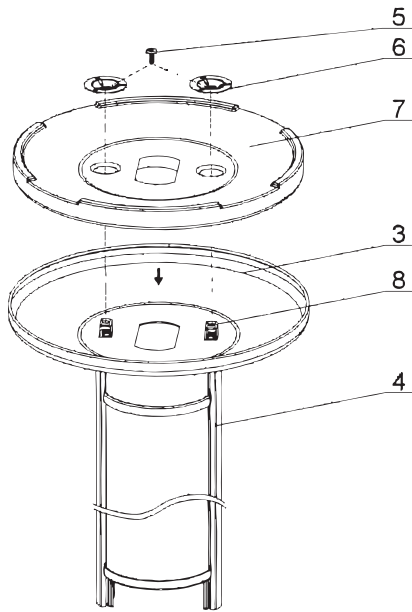

Parts Breakdown

Model PH-CN-1400-P 43124

Parts Breakdown

Model PH-CN-1400-P 43124

Item No.	Description	Position	Item No.	Description	Position	Item No.	Description	Position
61146	Screw M4x28 for 43124	1	61152	Base for 43124	7	61158	Screw M6x27 for 43124	13
61147	Plug for 43124	2	61153	Base Bracket for 43124	8	61159	Switch for 43124	14
61148	Base Cover for 43124	3	61154	Upper Body for 43124	9	61160	Tapping Screw ST4x12 for 43124	15
61149	Lower Body for 43124	4	61155	Power Supply Cord for 43124	10	61161	Table for 43124	16
61150	Screw M6x20 for 43124	5	61156	Cord Clip for 43124	11	61162	Accessories Pack for 43124	
61151	Washer for 43124	6	61157	Joint Board for 43124	12	AS231	Heating Element for 43124	