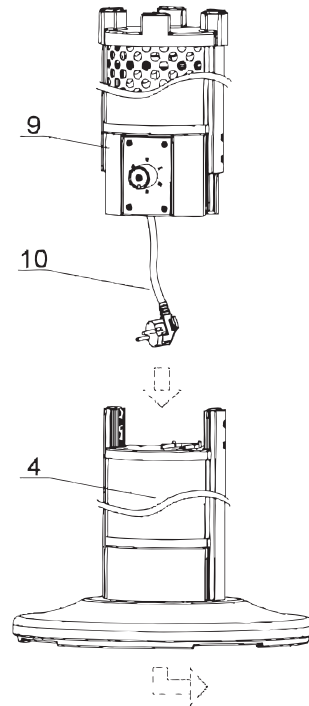

Parts Breakdown

Model PH-CN-1400-P 43124

Parts Breakdown

Model PH-CN-1400-P 43124

Item No.	Description	Position	Item No.	Description	Position	Item No.	Description	Position
61146	Screw M4x28 for 43124	1	61152	Base for 43124	7	61158	Screw M6x27 for 43124	13
61147	Plug for 43124	2	61153	Base Bracket for 43124	8	61159	Switch for 43124	14
61148	Base Cover for 43124	3	61154	Upper Body for 43124	9	61160	Tapping Screw ST4x12 for 43124	15
61149	Lower Body for 43124	4	61155	Power Supply Cord for 43124	10	61161	Table for 43124	16
61150	Screw M6x20 for 43124	5	61156	Cord Clip for 43124	11	61162	Accessories Pack for 43124	
61151	Washer for 43124	6	61157	Joint Board for 43124	12	AS231	Heating Element for 43124	