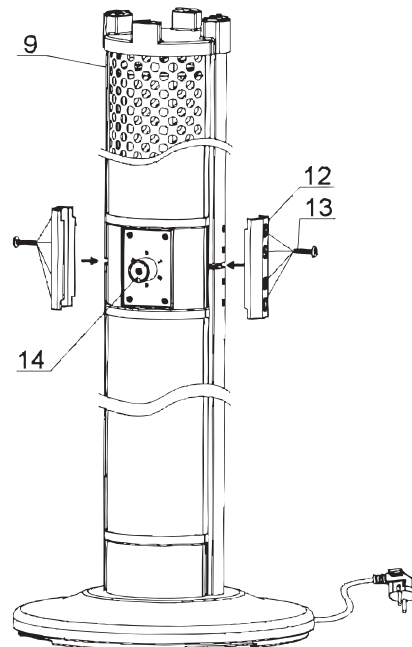

Parts Breakdown

Model PH-CN-1400-P 43124

Parts Breakdown

Model PH-CN-1400-P 43124

Item No.	Description	Position	Item No.	Description	Position	Item No.	Description	Position
61146	Screw M4x28 for 43124	1	61152	Base for 43124	7	61158	Screw M6x27 for 43124	13
61147	Plug for 43124	2	61153	Base Bracket for 43124	8	61159	Switch for 43124	14
61148	Base Cover for 43124	3	61154	Upper Body for 43124	9	61160	Tapping Screw ST4x12 for 43124	15
61149	Lower Body for 43124	4	61155	Power Supply Cord for 43124	10	61161	Table for 43124	16
61150	Screw M6x20 for 43124	5	61156	Cord Clip for 43124	11	61162	Accessories Pack for 43124	
61151	Washer for 43124	6	61157	Joint Board for 43124	12	AS231	Heating Element for 43124	