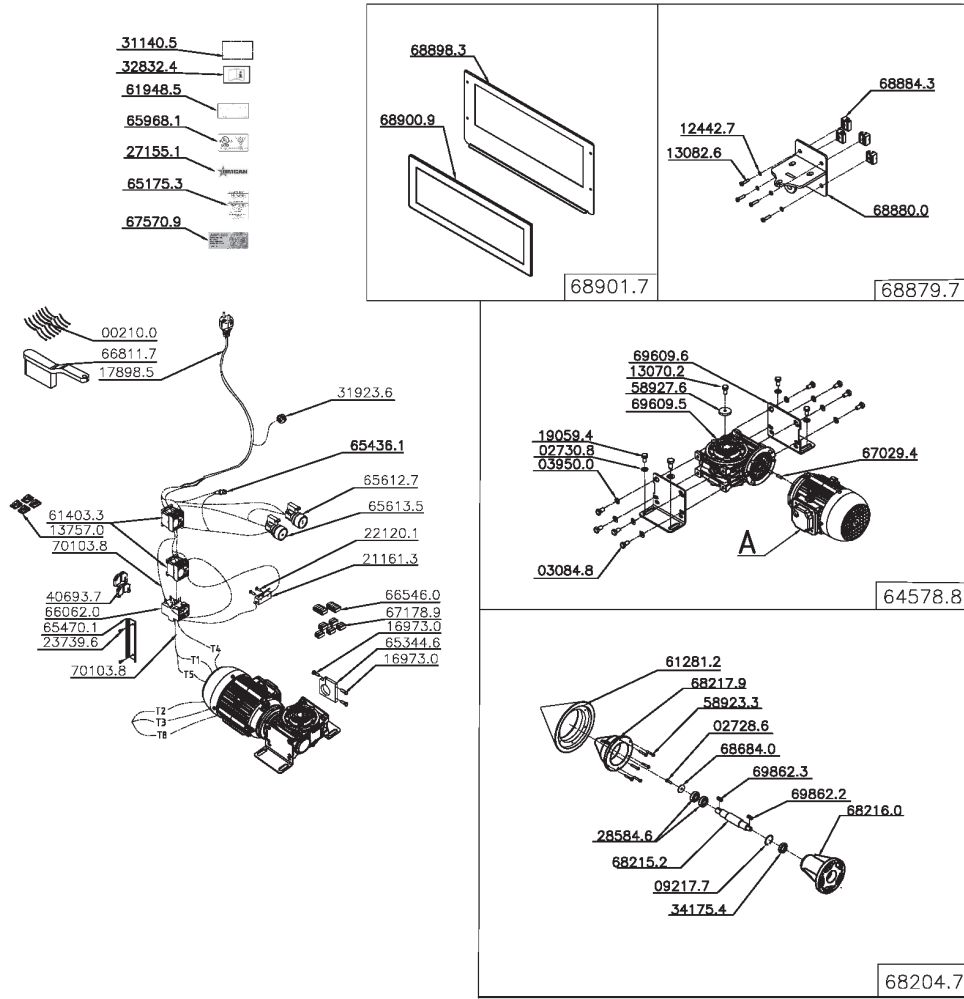

Parts Breakdown

Model PE-BR-0500-V 46322

Parts Breakdown

Model PE-BR-0500-V 46322

Parts Breakdown

Model PE-BR-0500-V 46322

Item No.	Description	Position	Item No.	Description	Position	Item No.	Description	Position
27688	Clamp K22 (T 50R) for 46322	00210.0	30305	Cable 3x1.0mm with Plug for 46322	17898.5	AN072	Tray with Edge 50 and 35 for 46322	63627.4
21843	Ball Bearing 6001 for 46322	00738.2	27709	Screw M8x16 Din 933 ZB for 46322	19059.4	AN073	Tray with Edge 45 and 30 for 46322	63628.2
30212	Ball Bearing 6203 for 46322	00786.2	AP041	Ring 15x1 Din 471 for 46322	21085.4	AP047	Complete Reducer Motor 115/230V for 46322	64578.8
38534	PFS M8x25 Din 933 ZB for 46322	02728.6	27057	Safety Switch for 46322	21161.3	AP048	Capacitor Holder for 46322	65344.6
27693	Washer L.A8,4 ZB for 46322	02730.8	67032	Screw M3x25 Din 7985 ZB for 46322	22120.1	AP049	Lamp.Mod.20C854115V Certif.UL for 46322	65436.1
30281	Screw M6x12 Din 933 ZB for 46322	03084.8	AF890	Nut M6 Din 1587 Inox for 46322	22200.3	AP050	On Button On 1 No (Screen Printed "I") for 46322	65612.7
38393	Screw Nut M3 Din 934 ZB for 46322	03088.0	67033	Screw M4x10 Din 933 Stainless Steel for 46322	23739.6	AP051	Button Turn Off 1 NC (Screen Printed "0") for 46322	65613.5
38180	Screw Nut M6 Din 934 ZB for 46322	03099.6	AP042	Ring 40x1.75 Din 472 for 46322	24214.4	AP052	Therm I Co Relay 4-6.3 A (12450901) for 46322	66062.0
30236	Washer L.A6 4 for 46322	03950.0	AF896	Nut M8 Din 1587 Direita Latao Niquelado for 46322	24842.8	AM613	Wago Splicing Connector 5x0.25-4mm2 for 46322	66546.0
27698	Screw M6x16 for 46322	03988.8	AP043	PFS M8x20 Din 912 Inox for 46322	26697.3	AP053	Cam Drive for 46322	66596.7
38482	Screw M5x10 Din 84 Inox for 46322	09197.9	30059	Omcans Packaging Logo for 46322	27155.1	AP054	Lower Micro Support for 46322	66597.5
38404	Nut M4 Din 934 for 46322	09205.3	38344	PFS M4x8 Din 933 Inox for 46322	28253.7	AP055	Cerlon Mop for 46322	66811.7
27703	Ring 47x1.75 Din 472 for 46322	09217.7	27722	Bearing 6005 DDU for 46322	28584.6	AN076	Wrench 6x6x32 Type A for 46322	67029.4
AE672	Earring Ring 12x1 Din 471 for 46322	12344.7	AF901	Shutter 25x5x100 for 46322	29260.5	AP056	Wire Passing Tube for 46322	67127.4
38475	PFS M8x30 Din 965 Inox for 46322	12379.0	67037	Foot Bor.Red.C/PFS M10x30 D.50x34x30 Alt for 46322	29340.7	AP057	Tube Ring for 46322	67128.2
16419	Washer L.A6 4 125 Inox for 46322	12442.7	67038	Grounded Wire Label for 46322	31140.5	AM614	Wago Splicing Connector 2x0.25-4mm2 for 46322	67178.9
16421	Screw Nut M8 934 Inox for 46322	12445.1	27726	Cord Holder PG13.5 LC+P/9 for 46322	31923.6	AP058	Cone Assembly UL for 46322	68204.7
67027	Screw M10x25 Din 933 Stainless Steel for 46322	12456.7	67040	Instruction Manual Label for 46322	32832.4	AP059	Double Universal Joint D32 Type C Din for 46322	68206.3
16423	Washer L.A8.4 Stainless Steel for 46322	12460.5	27734	Retainer 25x47x10 for 46322	34175.4	AP060	Fixed Gear Z-102 M3 for 46322	68214.4
AP037	Arr.P.88 Din 127 Inox for 46322	12461.3	AN822	PFS M6x10 Din 933 ZB for 46322	36552.1	AP061	UL Cone Shaft for 46322	68215.2
38282	Screw M3x10 Din 84 Stainless Steel for 46322	12491.5	AP044	PFS M5x8 Din 933 Inox for 46322	38157.8	AP062	Cone Bearing UL for 46322	68216.0
AP038	PFS M8x45 Din 933 Inox for 46322	12558.0	67044	Tread Pole IEC 60715 (10289061) for 46322	40693.7	AP063	Cone Glove UL for 46322	68217.9
16427	Screw M6x25 for 46322	13070.2	AF980	Screw M4x16 Din 933 Inox for 46322	51739.9	AP064	Vertical Axis UL for 46322	68219.5
16429	Screw M6x20 for 46322	13082.6	67057	Washer Diam.35xDiam.10.5x3 for 46322	55438.3	AP065	Top Arm UL for 46322	68681.6
38086	Screw M8x16 Din 933 Stainless Steel for 46322	13238.1	67058	Flanged Bushing EFOM-17 for 46322	56647.0	AP066	Longitudinal Support for 46322	68682.4
30046	Sticker Clip for 46322	13757.0	AP045	PCA M3 Din 985 Inox for 46322	58805.9	AP067	Cone Support for 46322	68683.2
67029	Screw M6x10 Din 933 Stainless Steel for 46322	13759.6	67077	Screw 6.3x40 Din 571 ZB for 46322	58923.3	AP068	Washer Diam.30xDiam.9x2 for 46322	68684.0
AP039	Key 4.76x14 Rectified for 46322	14261.1	67079	Washer Diam.30xDiam.7x5mm for 46322	58927.6	AP069	Washer Diam.20xDiam.7x2 for 46322	68685.9
AF992	Screw M8x30 Din 933 Inox for 46322	16639.1	AN066	Tray with Edge 16" for 46322	60725.8	AP070	Z25 Gear Shaft for 46322	68688.3
AP040	Arr.P.86 Din 127 ZB for 46322	16734.7	AN070	Conical Roller 500 for 46322	61281.2	AP071	Minor Axis Joint for 46322	68689.1
27708	PFS B.3.5x19 Din 7981 for 46322	16973.0	AP046	Mini Cont.CWC07-01-30D13110V/50/60Hz for 46322	61403.3	AP072	Gear Z-20 M3 for 46322	68690.5
38045	Washer L.A3.2 Din 125 Stainless Steel for 46322	17181.6	67108	On/Off Label for 46322	61948.5	AP073	External Gear Z-40 M3 for 46322	68691.3
AF993	Nut M8 Din 985 ZB for 46322	17612.5	67119	Lever Separator for 46322	63626.6	AP074	Retainer Di.16xDe.32xL.7 00796BR for 46322	68692.1