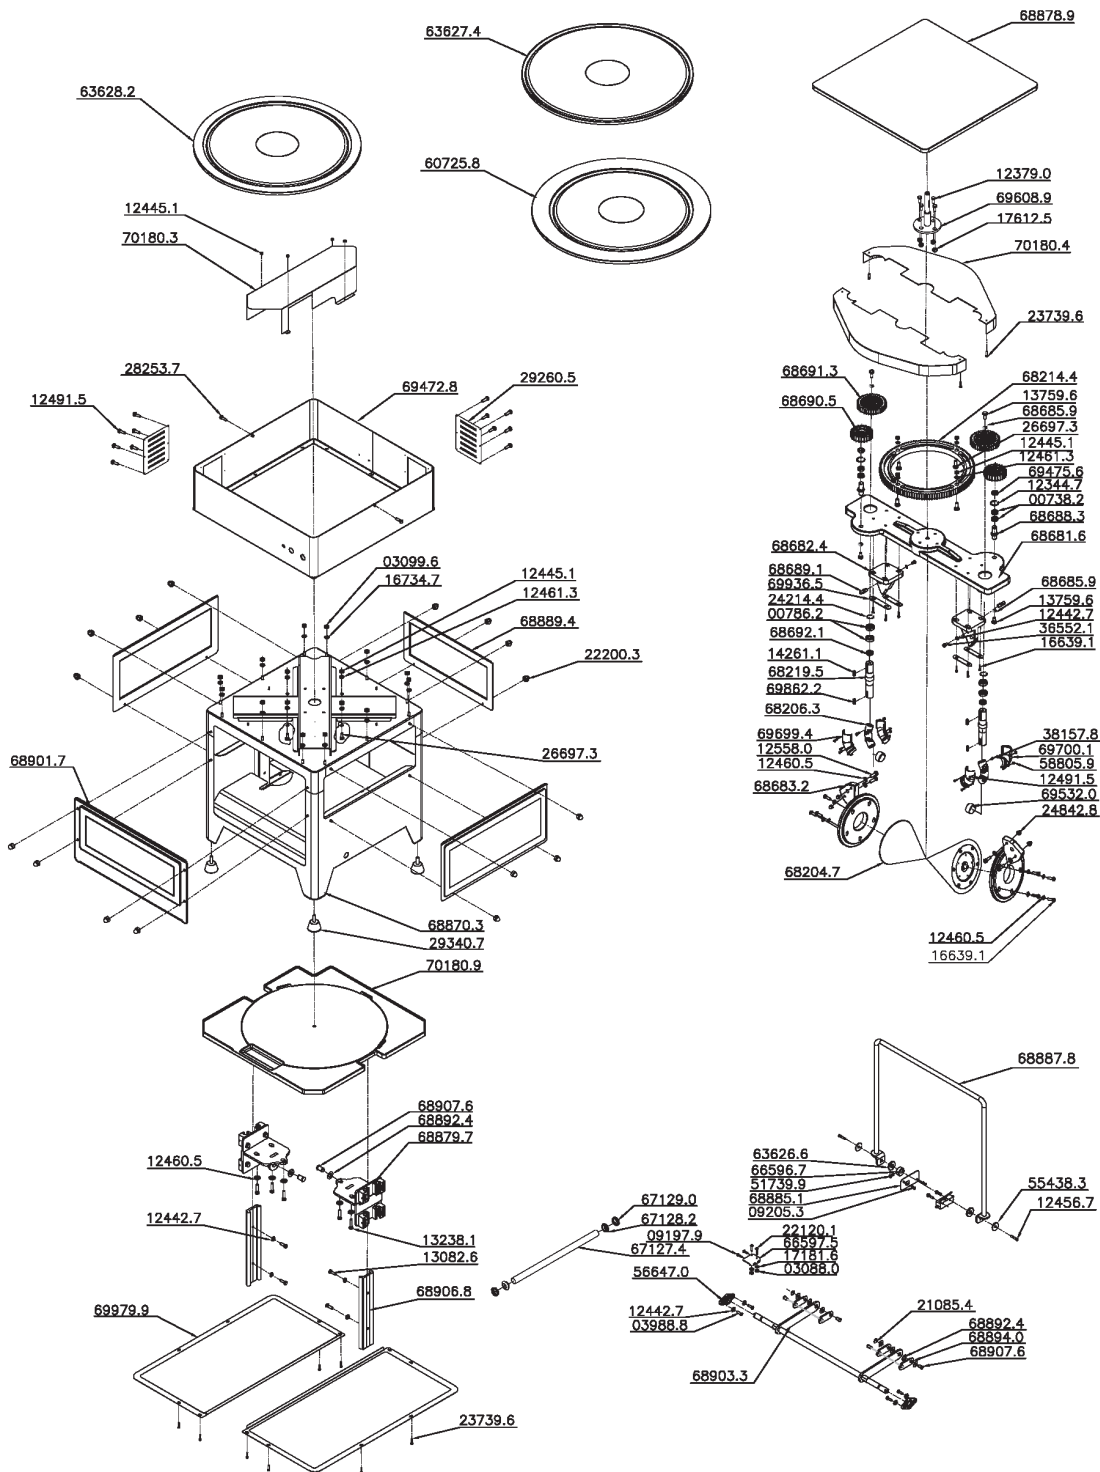

Parts Breakdown

Model PE-BR-0500-V 46322

Parts Breakdown

Model PE-BR-0500-V 46322

Parts Breakdown

Model PE-BR-0500-V 46322

Item No.	Description	Position	Item No.	Description	Position	Item No.	Description	Position
27688	Clamp K22 (T 50R) for 46322	00210.0	30305	Cable 3x1.0mm with Plug for 46322	17898.5	AN072	Tray with Edge 50 and 35 for 46322	63627.4
21843	Ball Bearing 6001 for 46322	00738.2	27709	Screw M8x16 Din 933 ZB for 46322	19059.4	AN073	Tray with Edge 45 and 30 for 46322	63628.2
30212	Ball Bearing 6203 for 46322	00786.2	AP041	Ring 15x1 Din 471 for 46322	21085.4	AP047	Complete Reducer Motor 115/230V for 46322	64578.8
38534	PFS M8x25 Din 933 ZB for 46322	02728.6	27057	Safety Switch for 46322	21161.3	AP048	Capacitor Holder for 46322	65344.6
27693	Washer L.A8,4 ZB for 46322	02730.8	67032	Screw M3x25 Din 7985 ZB for 46322	22120.1	AP049	Lamp.Mod.20C854115V Certif.UL for 46322	65436.1
30281	Screw M6x12 Din 933 ZB for 46322	03084.8	AF890	Nut M6 Din 1587 Inox for 46322	22200.3	AP050	On Button On 1 No (Screen Printed "I") for 46322	65612.7
38393	Screw Nut M3 Din 934 ZB for 46322	03088.0	67033	Screw M4x10 Din 933 Stainless Steel for 46322	23739.6	AP051	Button Turn Off 1 NC (Screen Printed "0") for 46322	65613.5
38180	Screw Nut M6 Din 934 ZB for 46322	03099.6	AP042	Ring 40x1.75 Din 472 for 46322	24214.4	AP052	Therm I Co Relay 4-6.3 A (12450901) for 46322	66062.0
30236	Washer L.A6 4 for 46322	03950.0	AF896	Nut M8 Din 1587 Direita Latao Niquelado for 46322	24842.8	AM613	Wago Splicing Connector 5x0.25-4mm2 for 46322	66546.0
27698	Screw M6x16 for 46322	03988.8	AP043	PFS M8x20 Din 912 Inox for 46322	26697.3	AP053	Cam Drive for 46322	66596.7
38482	Screw M5x10 Din 84 Inox for 46322	09197.9	30059	Omcans Packaging Logo for 46322	27155.1	AP054	Lower Micro Support for 46322	66597.5
38404	Nut M4 Din 934 for 46322	09205.3	38344	PFS M4x8 Din 933 Inox for 46322	28253.7	AP055	Cerlon Mop for 46322	66811.7
27703	Ring 47x1.75 Din 472 for 46322	09217.7	27722	Bearing 6005 DDU for 46322	28584.6	AN076	Wrench 6x6x32 Type A for 46322	67029.4
AE672	Earring Ring 12x1 Din 471 for 46322	12344.7	AF901	Shutter 25x5x100 for 46322	29260.5	AP056	Wire Passing Tube for 46322	67127.4
38475	PFS M8x30 Din 965 Inox for 46322	12379.0	67037	Foot Bor.Red.C/PFS M10x30 D.50x34x30 Alt for 46322	29340.7	AP057	Tube Ring for 46322	67128.2
16419	Washer L.A6 4 125 Inox for 46322	12442.7	67038	Grounded Wire Label for 46322	31140.5	AM614	Wago Splicing Connector 2x0.25-4mm2 for 46322	67178.9
16421	Screw Nut M8 934 Inox for 46322	12445.1	27726	Cord Holder PG13.5 LC+P/9 for 46322	31923.6	AP058	Cone Assembly UL for 46322	68204.7
67027	Screw M10x25 Din 933 Stainless Steel for 46322	12456.7	67040	Instruction Manual Label for 46322	32832.4	AP059	Double Universal Joint D32 Type C Din for 46322	68206.3
16423	Washer L.A8.4 Stainless Steel for 46322	12460.5	27734	Retainer 25x47x10 for 46322	34175.4	AP060	Fixed Gear Z-102 M3 for 46322	68214.4
AP037	Arr.P.88 Din 127 Inox for 46322	12461.3	AN822	PFS M6x10 Din 933 ZB for 46322	36552.1	AP061	UL Cone Shaft for 46322	68215.2
38282	Screw M3x10 Din 84 Stainless Steel for 46322	12491.5	AP044	PFS M5x8 Din 933 Inox for 46322	38157.8	AP062	Cone Bearing UL for 46322	68216.0
AP038	PFS M8x45 Din 933 Inox for 46322	12558.0	67044	Tread Pole IEC 60715 (10289061) for 46322	40693.7	AP063	Cone Glove UL for 46322	68217.9
16427	Screw M6x25 for 46322	13070.2	AF980	Screw M4x16 Din 933 Inox for 46322	51739.9	AP064	Vertical Axis UL for 46322	68219.5
16429	Screw M6x20 for 46322	13082.6	67057	Washer Diam.35xDiam.10.5x3 for 46322	55438.3	AP065	Top Arm UL for 46322	68681.6
38086	Screw M8x16 Din 933 Stainless Steel for 46322	13238.1	67058	Flanged Bushing EFOM-17 for 46322	56647.0	AP066	Longitudinal Support for 46322	68682.4
30046	Sticker Clip for 46322	13757.0	AP045	PCA M3 Din 985 Inox for 46322	58805.9	AP067	Cone Support for 46322	68683.2
67029	Screw M6x10 Din 933 Stainless Steel for 46322	13759.6	67077	Screw 6.3x40 Din 571 ZB for 46322	58923.3	AP068	Washer Diam.30xDiam.9x2 for 46322	68684.0
AP039	Key 4.76x14 Rectified for 46322	14261.1	67079	Washer Diam.30xDiam.7x5mm for 46322	58927.6	AP069	Washer Diam.20xDiam.7x2 for 46322	68685.9
AF992	Screw M8x30 Din 933 Inox for 46322	16639.1	AN066	Tray with Edge 16" for 46322	60725.8	AP070	Z25 Gear Shaft for 46322	68688.3
AP040	Arr.P.86 Din 127 ZB for 46322	16734.7	AN070	Conical Roller 500 for 46322	61281.2	AP071	Minor Axis Joint for 46322	68689.1
27708	PFS B.3.5x19 Din 7981 for 46322	16973.0	AP046	Mini Cont.CWC07-01-30D13110V/50/60Hz for 46322	61403.3	AP072	Gear Z-20 M3 for 46322	68690.5
38045	Washer L.A3.2 Din 125 Stainless Steel for 46322	17181.6	67108	On/Off Label for 46322	61948.5	AP073	External Gear Z-40 M3 for 46322	68691.3
AF993	Nut M8 Din 985 ZB for 46322	17612.5	67119	Lever Separator for 46322	63626.6	AP074	Retainer Di.16xDe.32xL.7 00796BR for 46322	68692.1