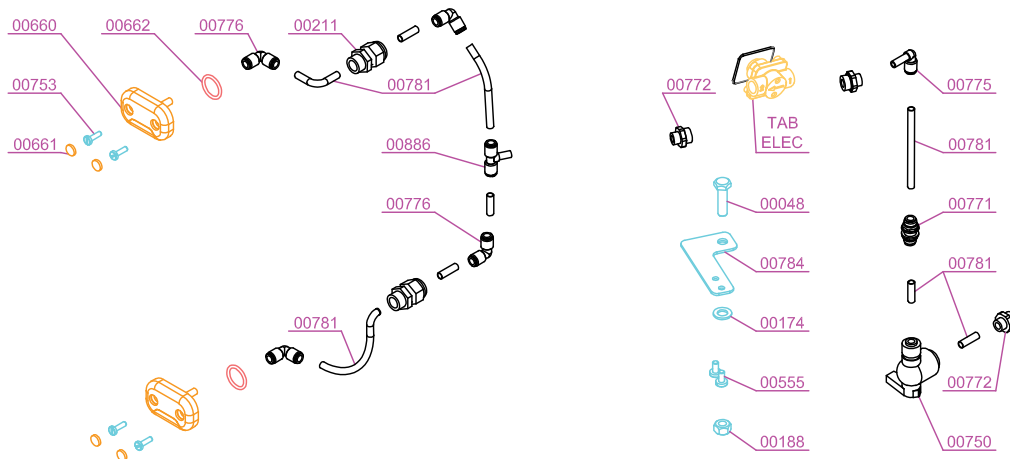

PARTS BREAKDOWN

| ITEM | MODEL |
|-------|---------------|
| 47959 | JE-ES-0028N-T |

PARTS BREAKDOWN

| ITEM | MODEL |
|-------|---------------|
| 47959 | JE-ES-0028N-T |

PARTS BREAKDOWN

| ITEM | MODEL |
|-------|---------------|
| 47959 | JE-ES-0028N-T |

STAINLESS STEEL SELF TAP OPTION

AUTOMATIC SHOWER OPTION

PARTS BREAKDOWN

| ITEM | MODEL |
|-------|---------------|
| 47959 | JE-ES-0028N-T |

DISPENSER STAND OPTION

SELF SERVICE STAND OPTION

PARTS BREAKDOWN

| ITEM | MODEL |
|-------|---------------|
| 47959 | JE-ES-0028N-T |