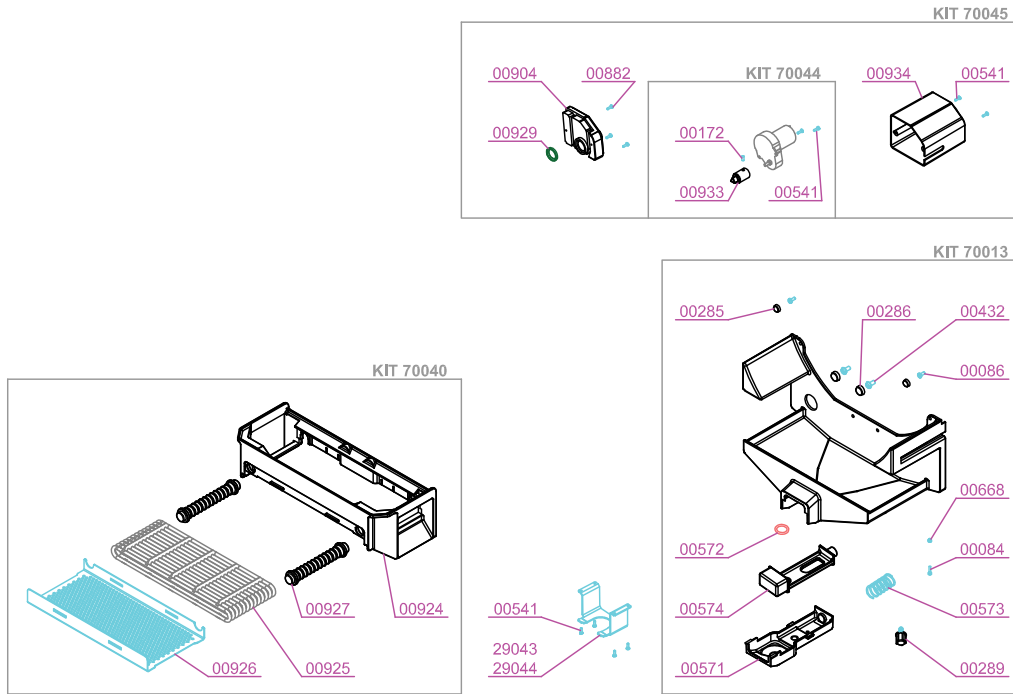

PARTS BREAKDOWN

| ITEM | MODEL |
|-------|---------------|
| 47959 | JE-ES-0028N-T |

PARTS BREAKDOWN

| ITEM | MODEL |
|-------|---------------|
| 47959 | JE-ES-0028N-T |

PARTS BREAKDOWN

| ITEM | MODEL |
|-------|---------------|
| 47959 | JE-ES-0028N-T |

STAINLESS STEEL SELF TAP OPTION

AUTOMATIC SHOWER OPTION

PARTS BREAKDOWN

| ITEM | MODEL |
|-------|---------------|
| 47959 | JE-ES-0028N-T |

DISPENSER STAND OPTION

SELF SERVICE STAND OPTION

PARTS BREAKDOWN

| ITEM | MODEL |
|-------|---------------|
| 47959 | JE-ES-0028N-T |