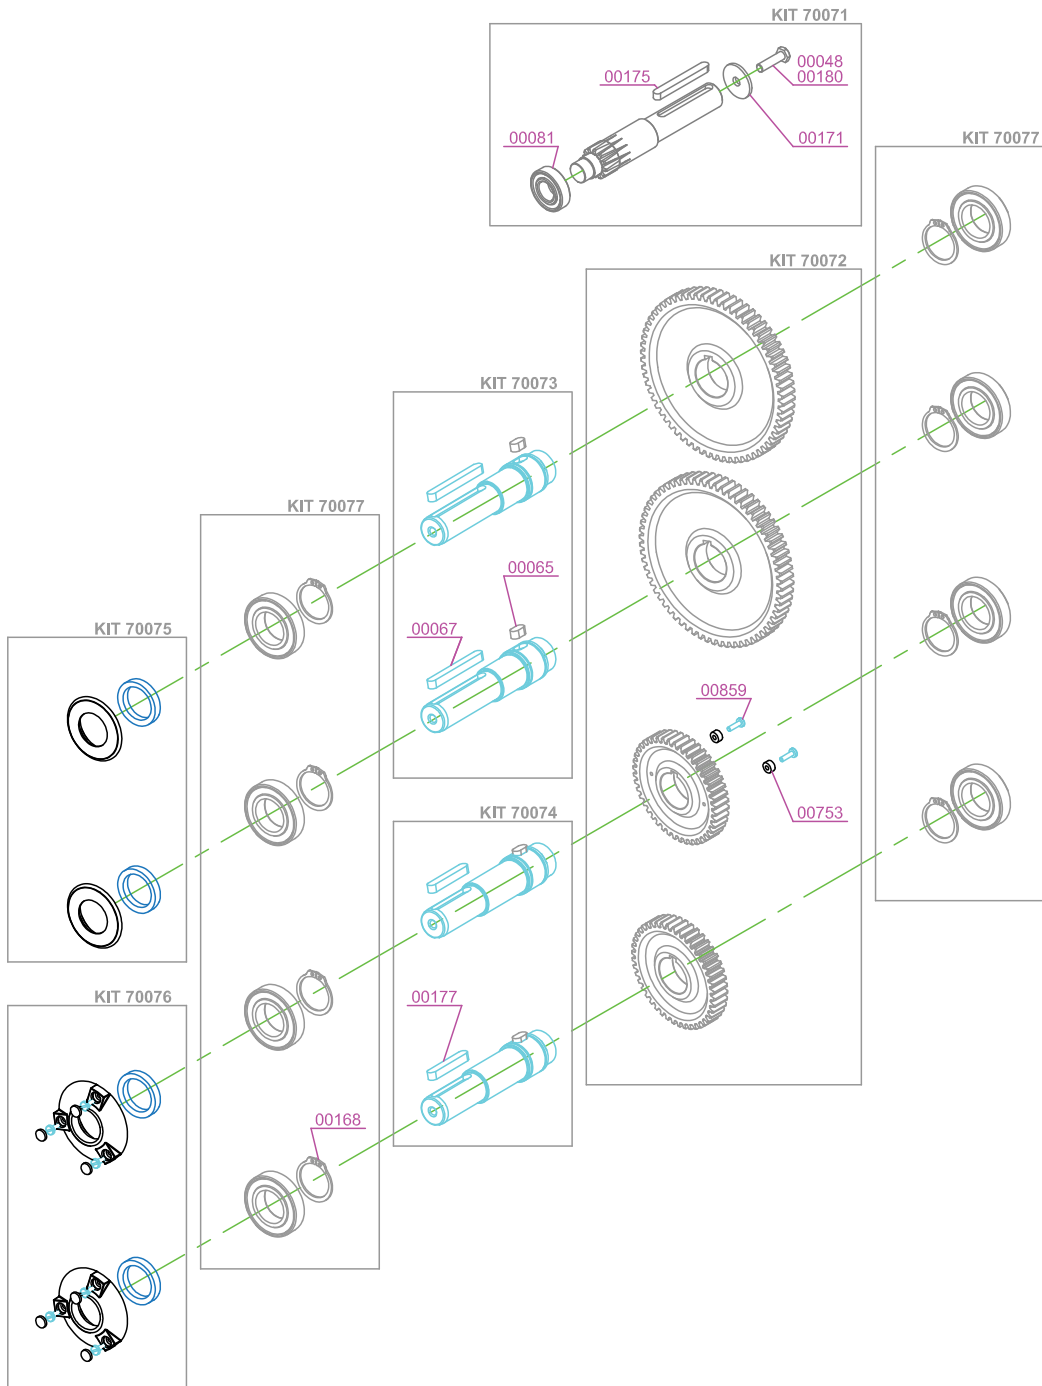

PARTS BREAKDOWN

| ITEM | MODEL |
|-------|---------------|
| 47959 | JE-ES-0028N-T |

PARTS BREAKDOWN

| ITEM | MODEL |
|-------|---------------|
| 47959 | JE-ES-0028N-T |

PARTS BREAKDOWN

| ITEM | MODEL |
|-------|---------------|
| 47959 | JE-ES-0028N-T |

STAINLESS STEEL SELF TAP OPTION

AUTOMATIC SHOWER OPTION

PARTS BREAKDOWN

| ITEM | MODEL |
|-------|---------------|
| 47959 | JE-ES-0028N-T |

DISPENSER STAND OPTION

SELF SERVICE STAND OPTION

PARTS BREAKDOWN

| ITEM | MODEL |
|-------|---------------|
| 47959 | JE-ES-0028N-T |