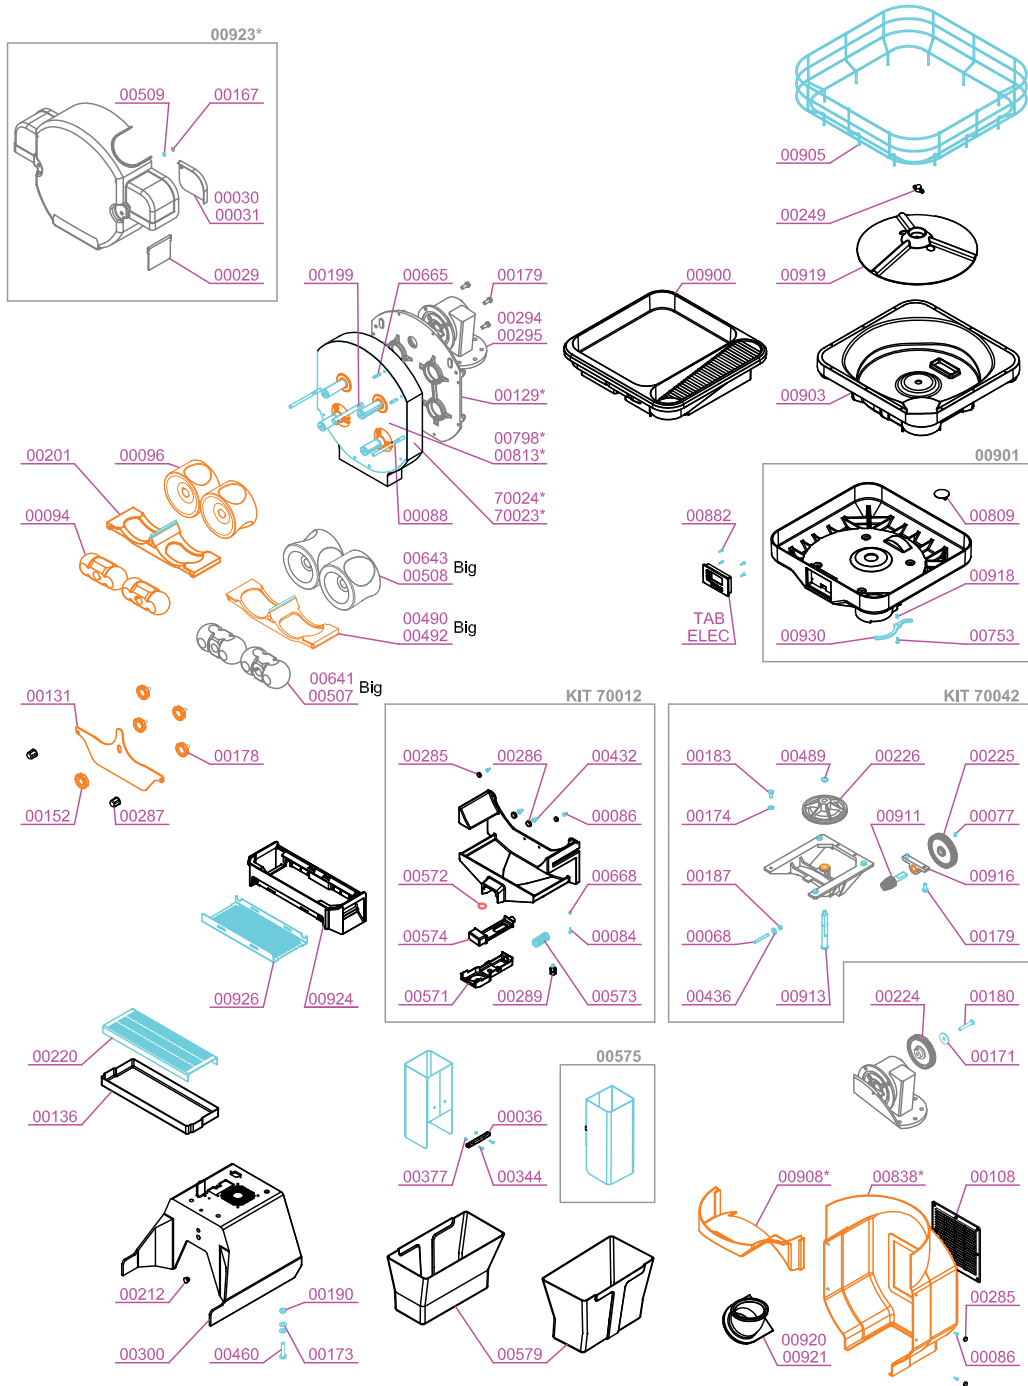

PARTS BREAKDOWN

| ITEM | MODEL |
|-------|---------------|
| 47959 | JE-ES-0028N-T |

PARTS BREAKDOWN

| ITEM | MODEL |
|-------|---------------|
| 47959 | JE-ES-0028N-T |

PARTS BREAKDOWN

| ITEM | MODEL |
|-------|---------------|
| 47959 | JE-ES-0028N-T |

STAINLESS STEEL SELF TAP OPTION

AUTOMATIC SHOWER OPTION

PARTS BREAKDOWN

| ITEM | MODEL |
|-------|---------------|
| 47959 | JE-ES-0028N-T |

DISPENSER STAND OPTION

SELF SERVICE STAND OPTION

PARTS BREAKDOWN

| ITEM | MODEL |
|-------|---------------|
| 47959 | JE-ES-0028N-T |