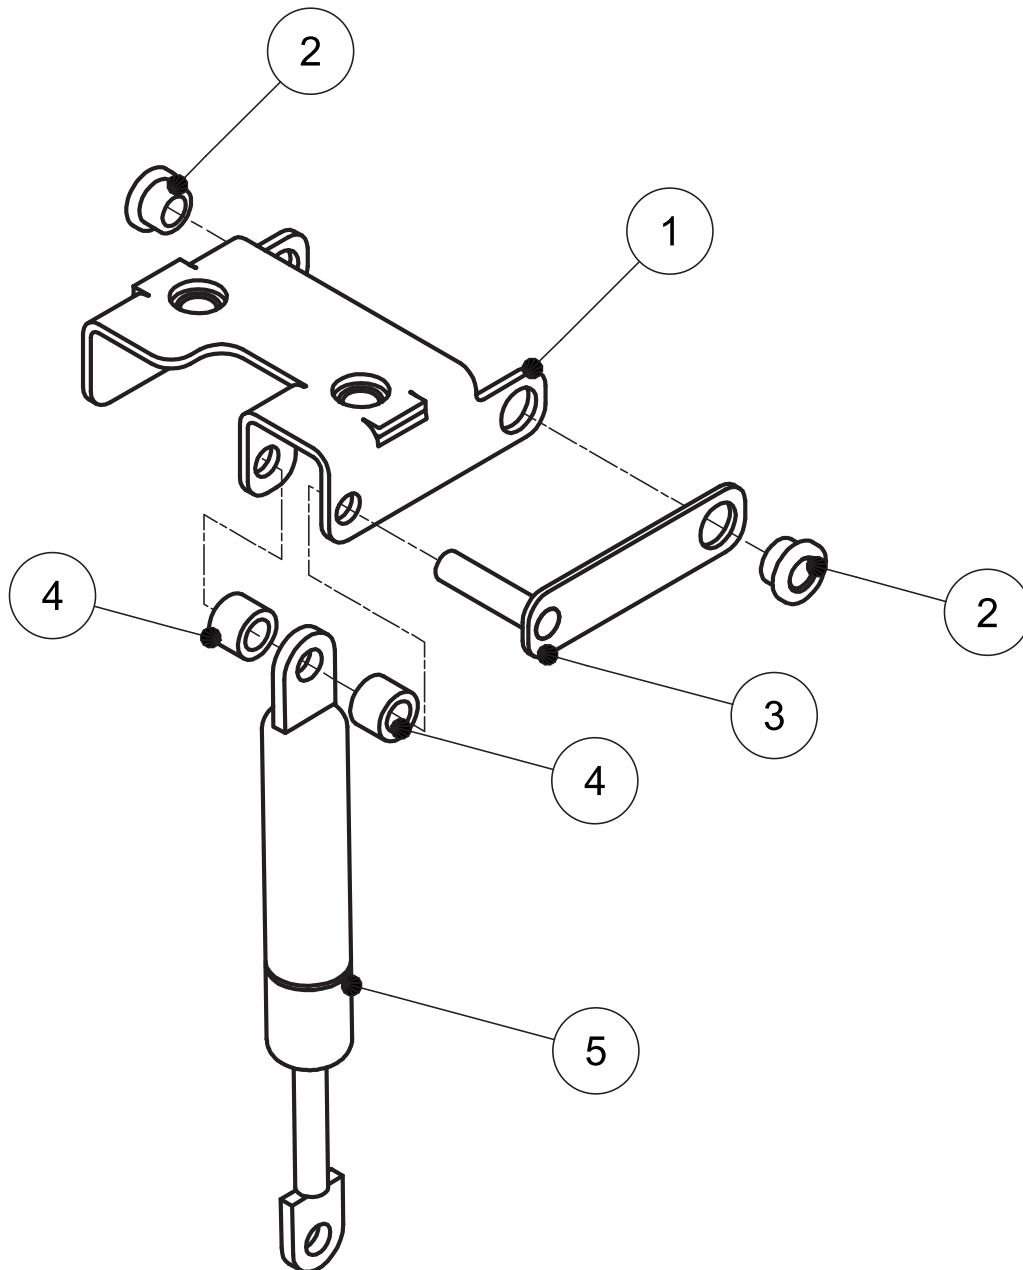

PARTS BREAKDOWN

ITEM	MODEL
59006	VP-NL-0004-SN

Overall

PARTS BREAKDOWN

ITEM	MODEL
59006	VP-NL-0004-SN

Vacuum Chamber

PARTS BREAKDOWN

ITEM	MODEL
59006	VP-NL-0004-SN

Lid

PARTS BREAKDOWN

ITEM	MODEL
59006	VP-NL-0004-SN

Hinge

PARTS BREAKDOWN

ITEM	MODEL
59006	VP-NL-0004-SN

Air Valve

PARTS BREAKDOWN

ITEM	MODEL
59006	VP-NL-0004-SN

Sealbeam

PARTS BREAKDOWN

ITEM	MODEL
59006	VP-NL-0004-SN

4m³ Transformer

PARTS BREAKDOWN

ITEM	MODEL
59006	VP-NL-0004-SN

8m³ Transformer