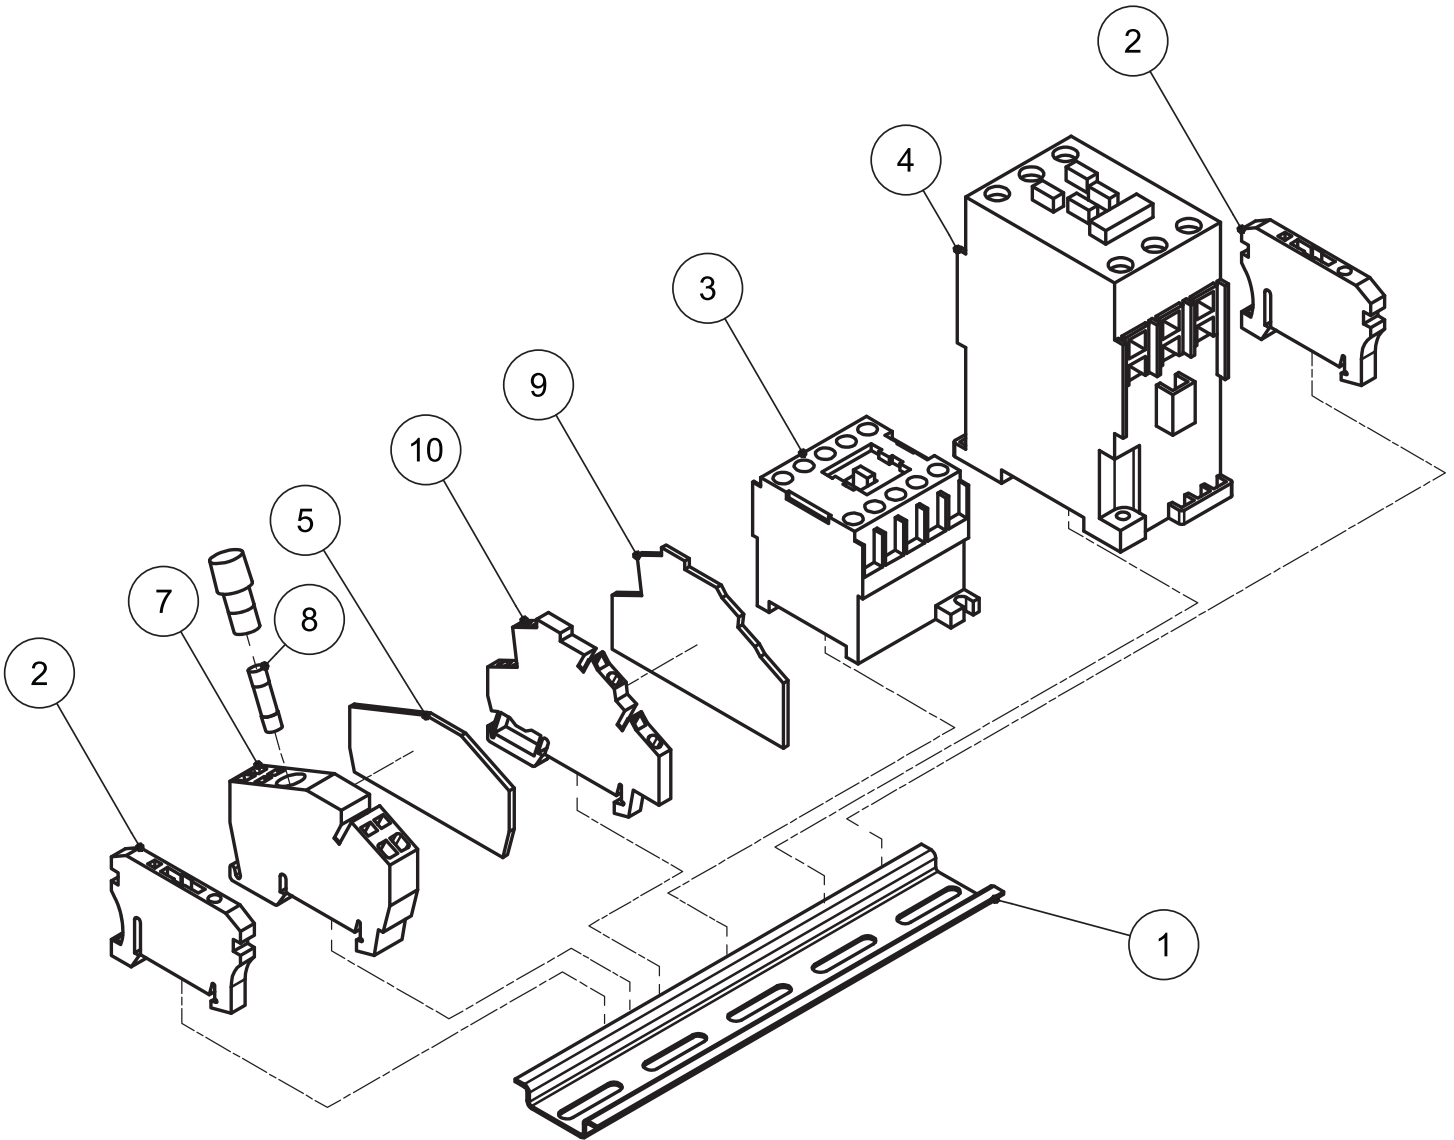

ITEM	MODEL
59006	VP-NL-0004-SN

Sealbeam

PARTS BREAKDOWN

ITEM	MODEL
59006	VP-NL-0004-SN

4m³ Transformer

PARTS BREAKDOWN

ITEM	MODEL
59006	VP-NL-0004-SN

8m³ Transformer

PARTS BREAKDOWN

ITEM	MODEL
59006	VP-NL-0004-SN

Control Panel

PARTS BREAKDOWN

ITEM	MODEL
59006	VP-NL-0004-SN

Overall

Item No.	Description	Position	Item No.	Description	Position	Item No.	Description	Position
15884	Sealbeam Standard Compact Complete for 59006	4	AI831	Clamping Plate Pump T1 T2-4m3 for 59006	19	65749	M6 Hex Nut Din 985 for 59006	40
27791	Net Entree Male Snap-In STF42 for 59006	5	AI832	Square Hose Coupling 3 8"x8 Ext. for 59006	22	65836	Hucknagel Magna-Lok MGLP-B6-4 for 59006	41
30022	Thermal Fuse 8A for 59006	6	AI833	Cover Back Side T2 for 59006	23	27782	Hexagon Flangenut M5 Din 6923 A2 for 59006	42
30014	Vacuum Pump 004-316 220/240-1-50/60 for 59006	7A	AI834	Filler Plate Bottom T2 - R2 for 59006	28	27789	Slott. Rais. Counter. Head Screw M4x10 Din7985 A2 for 59006	43
AI827	Vacuum Pump 008 220 240-1-50 60 for 59006	7B	AI835	Filler Plate Top T2 - R2 for 59006	29	35041	Hose Clip Klemfa 12.8x14.8mm for 59006	44
15791	Combi-Trafo P100/230V-S16/24V for 59006	9	AI836	Chassis T2 for 59006	31	27781	Hexagon Flangenut M6 Din6923 A2 for 59006	48
AI828	Din Rail B 1 Fase for 59006	10A	AI837	M8 Hexagon Cap Nut DIN 917 for 59006	32	AI841	Suction Hose T2 for 59006	49
AI829	Din Rail A 1 Fase for 59006	10B	AI838	M8x35 Hexagon Socket Set Screw Din 916 for 59006	33	63991	Non-Return Valve 8mm for 59006	51
35476	Square Hose Coupling 1/4x8 Ext. for 59006	11	AI839	Locking Plate Hinge for 59006	34	30019	Hose Clip Klemfa 12.8x14.8mm for 59006	52
AI830	Baseplate T2 for 59006	16	AI840	Lid Locker T2 for 59006	37	AI842	Cap Holder 04-Control Mini for 59006	53
65834	Vibration Absorber D=25 H=17 M6x10 for 59006	17	27787	Hexagon Screw M6x16 DIN933 A2 for 59006	39			