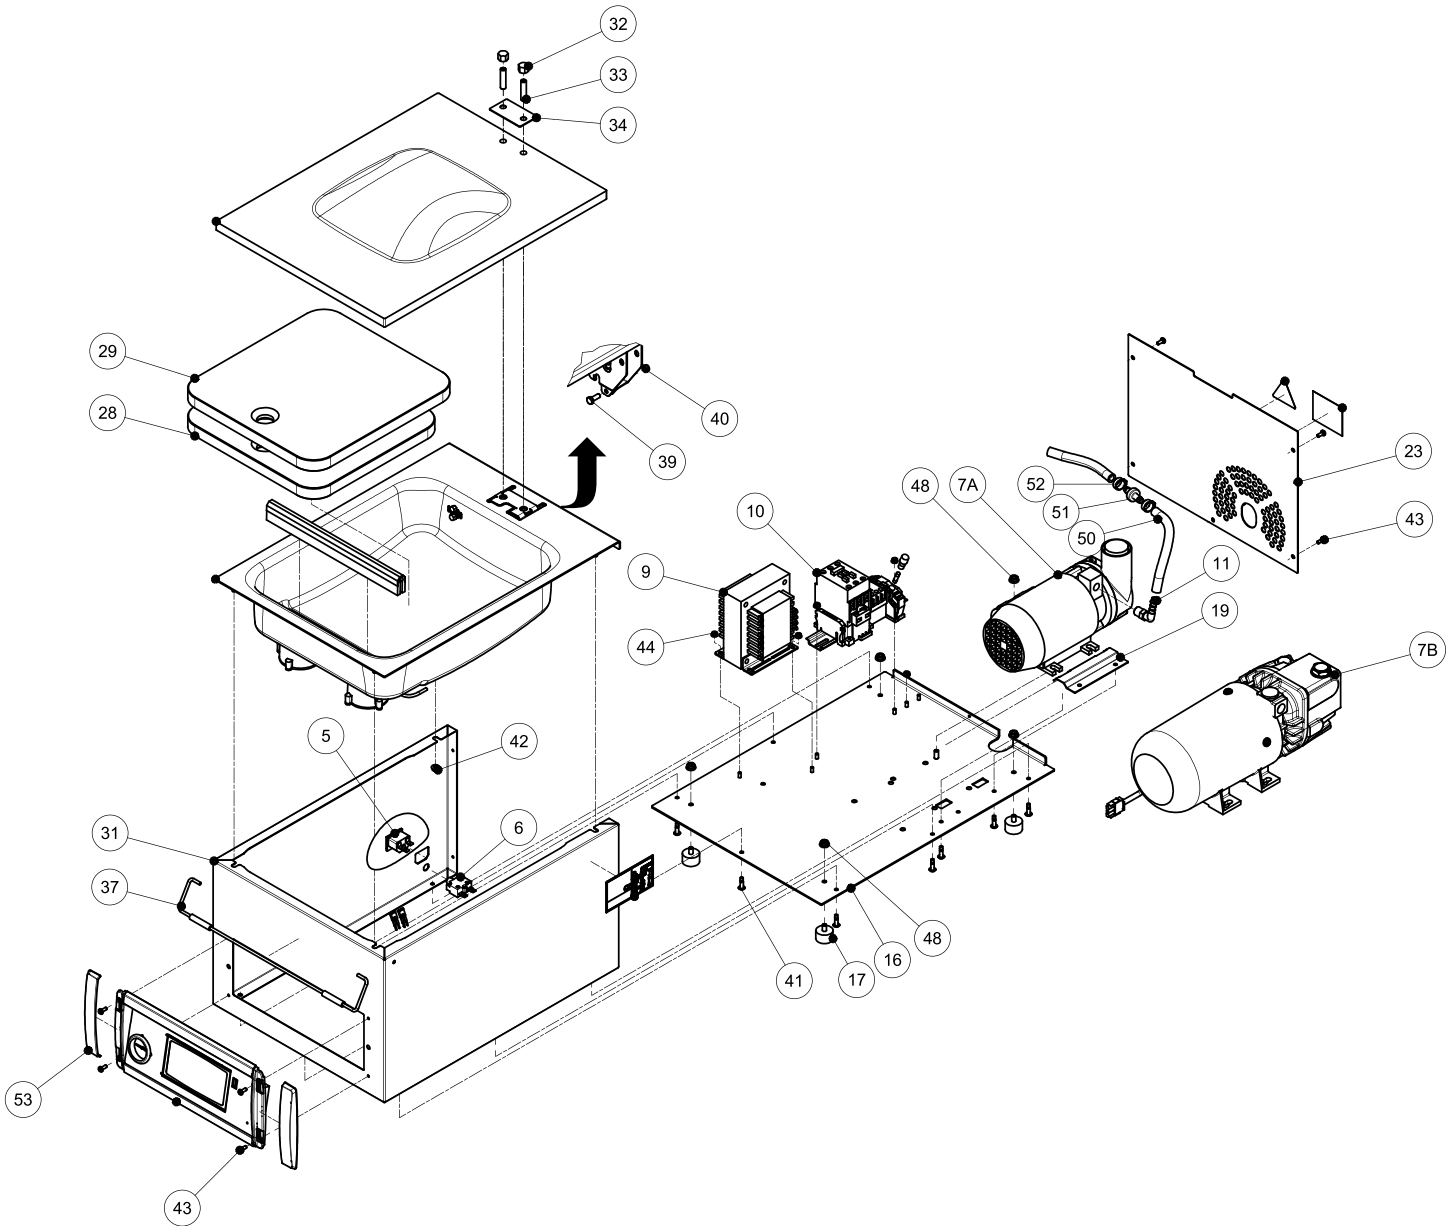

PARTS BREAKDOWN

ITEM	MODEL
59006	VP-NL-0004-SN

Overall

PARTS BREAKDOWN

ITEM	MODEL
59006	VP-NL-0004-SN

Vacuum Chamber

PARTS BREAKDOWN

ITEM	MODEL
59006	VP-NL-0004-SN

Lid

PARTS BREAKDOWN

ITEM	MODEL
59006	VP-NL-0004-SN

Hinge

PARTS BREAKDOWN

ITEM	MODEL
59006	VP-NL-0004-SN

Air Valve

PARTS BREAKDOWN

PARTS BREAKDOWN

ITEM	MODEL
59006	VP-NL-0004-SN

Control Panel

PARTS BREAKDOWN

ITEM	MODEL
59006	VP-NL-0004-SN

Overall

Item No.	Description	Position	Item No.	Description	Position	Item No.	Description	Position
15884	Sealbeam Standard Compact Complete for 59006	4	AI831	Clamping Plate Pump T1 T2-4m3 for 59006	19	65749	M6 Hex Nut Din 985 for 59006	40
27791	Net Entree Male Snap-In STF42 for 59006	5	AI832	Square Hose Coupling 3 8"x8 Ext. for 59006	22	65836	Hucknagel Magna-Lok MGLP-B6-4 for 59006	41
30022	Thermal Fuse 8A for 59006	6	AI833	Cover Back Side T2 for 59006	23	27782	Hexagon Flangenut M5 Din 6923 A2 for 59006	42
30014	Vacuum Pump 004-316 220/240-1-50/60 for 59006	7A	AI834	Filler Plate Bottom T2 - R2 for 59006	28	27789	Slott. Rais. Counter. Head Screw M4x10 Din7985 A2 for 59006	43
AI827	Vacuum Pump 008 220 240-1-50 60 for 59006	7B	AI835	Filler Plate Top T2 - R2 for 59006	29	35041	Hose Clip Klemfa 12.8x14.8mm for 59006	44
15791	Combi-Trafo P100/230V-S16/24V for 59006	9	AI836	Chassis T2 for 59006	31	27781	Hexagon Flangenut M6 Din6923 A2 for 59006	48
AI828	Din Rail B 1 Fase for 59006	10A	AI837	M8 Hexagon Cap Nut DIN 917 for 59006	32	AI841	Suction Hose T2 for 59006	49
AI829	Din Rail A 1 Fase for 59006	10B	AI838	M8x35 Hexagon Socket Set Screw Din 916 for 59006	33	63991	Non-Return Valve 8mm for 59006	51
35476	Square Hose Coupling 1/4x8 Ext. for 59006	11	AI839	Locking Plate Hinge for 59006	34	30019	Hose Clip Klemfa 12.8x14.8mm for 59006	52
AI830	Baseplate T2 for 59006	16	AI840	Lid Locker T2 for 59006	37	AI842	Cap Holder 04-Control Mini for 59006	53
65834	Vibration Absorber D=25 H=17 M6x10 for 59006	17	27787	Hexagon Screw M6x16 DIN933 A2 for 59006	39			