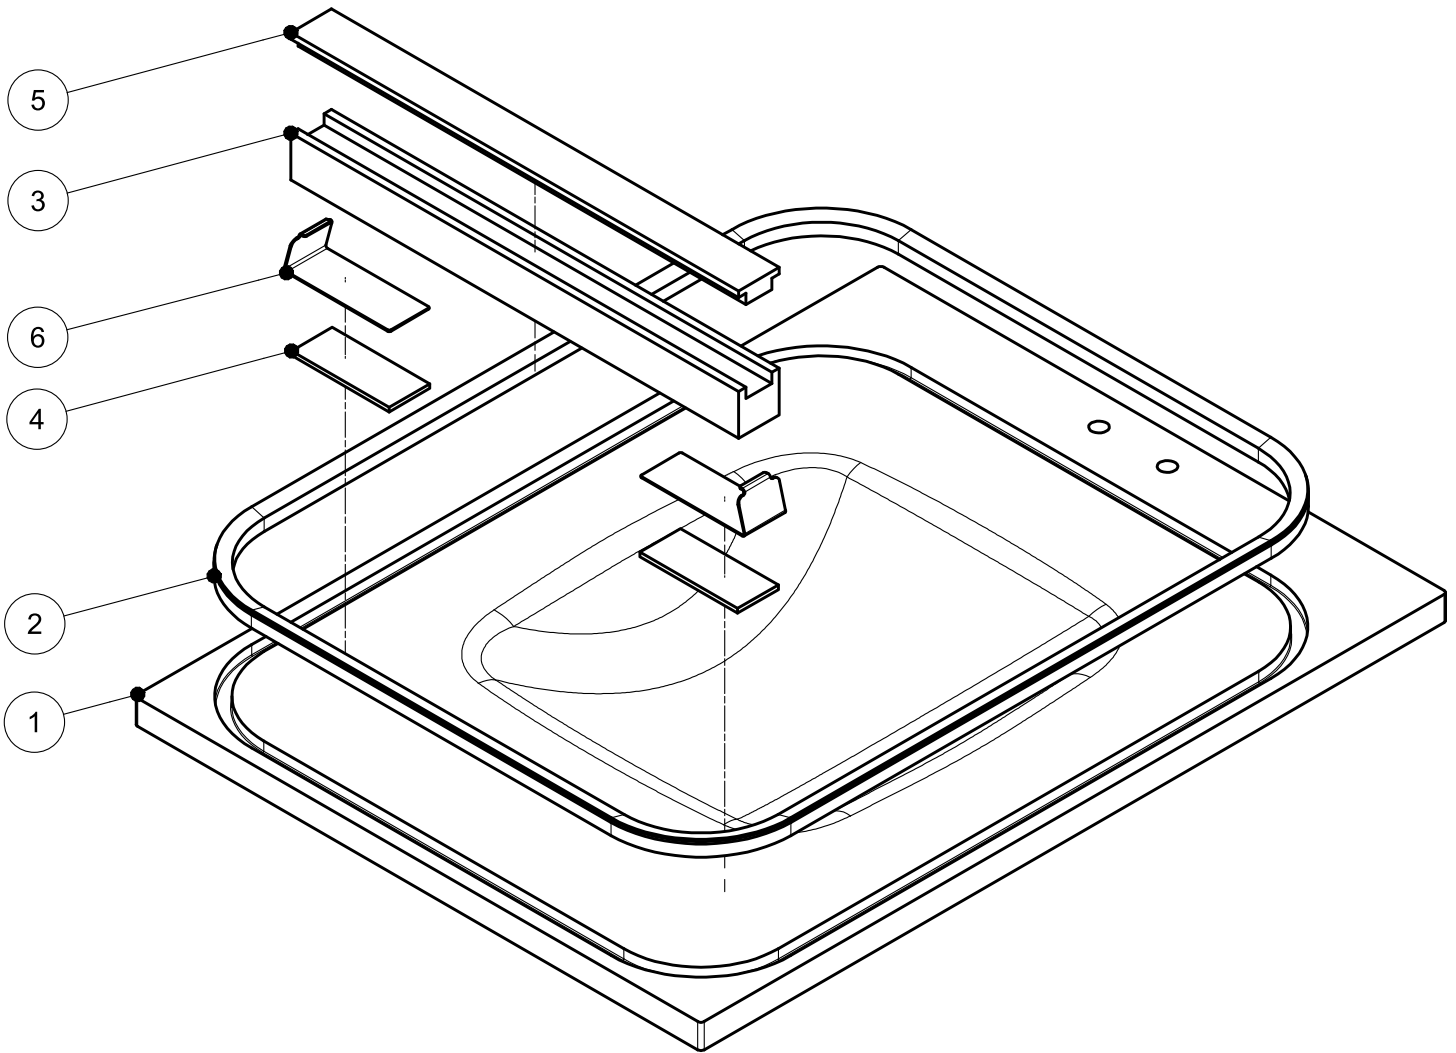

PARTS BREAKDOWN

ITEM	MODEL
59006	VP-NL-0004-SN

Overall

PARTS BREAKDOWN

ITEM	MODEL
59006	VP-NL-0004-SN

Vacuum Chamber

PARTS BREAKDOWN

ITEM	MODEL
59006	VP-NL-0004-SN

Lid

PARTS BREAKDOWN

ITEM	MODEL
59006	VP-NL-0004-SN

Hinge

PARTS BREAKDOWN

ITEM	MODEL
59006	VP-NL-0004-SN

Air Valve

PARTS BREAKDOWN