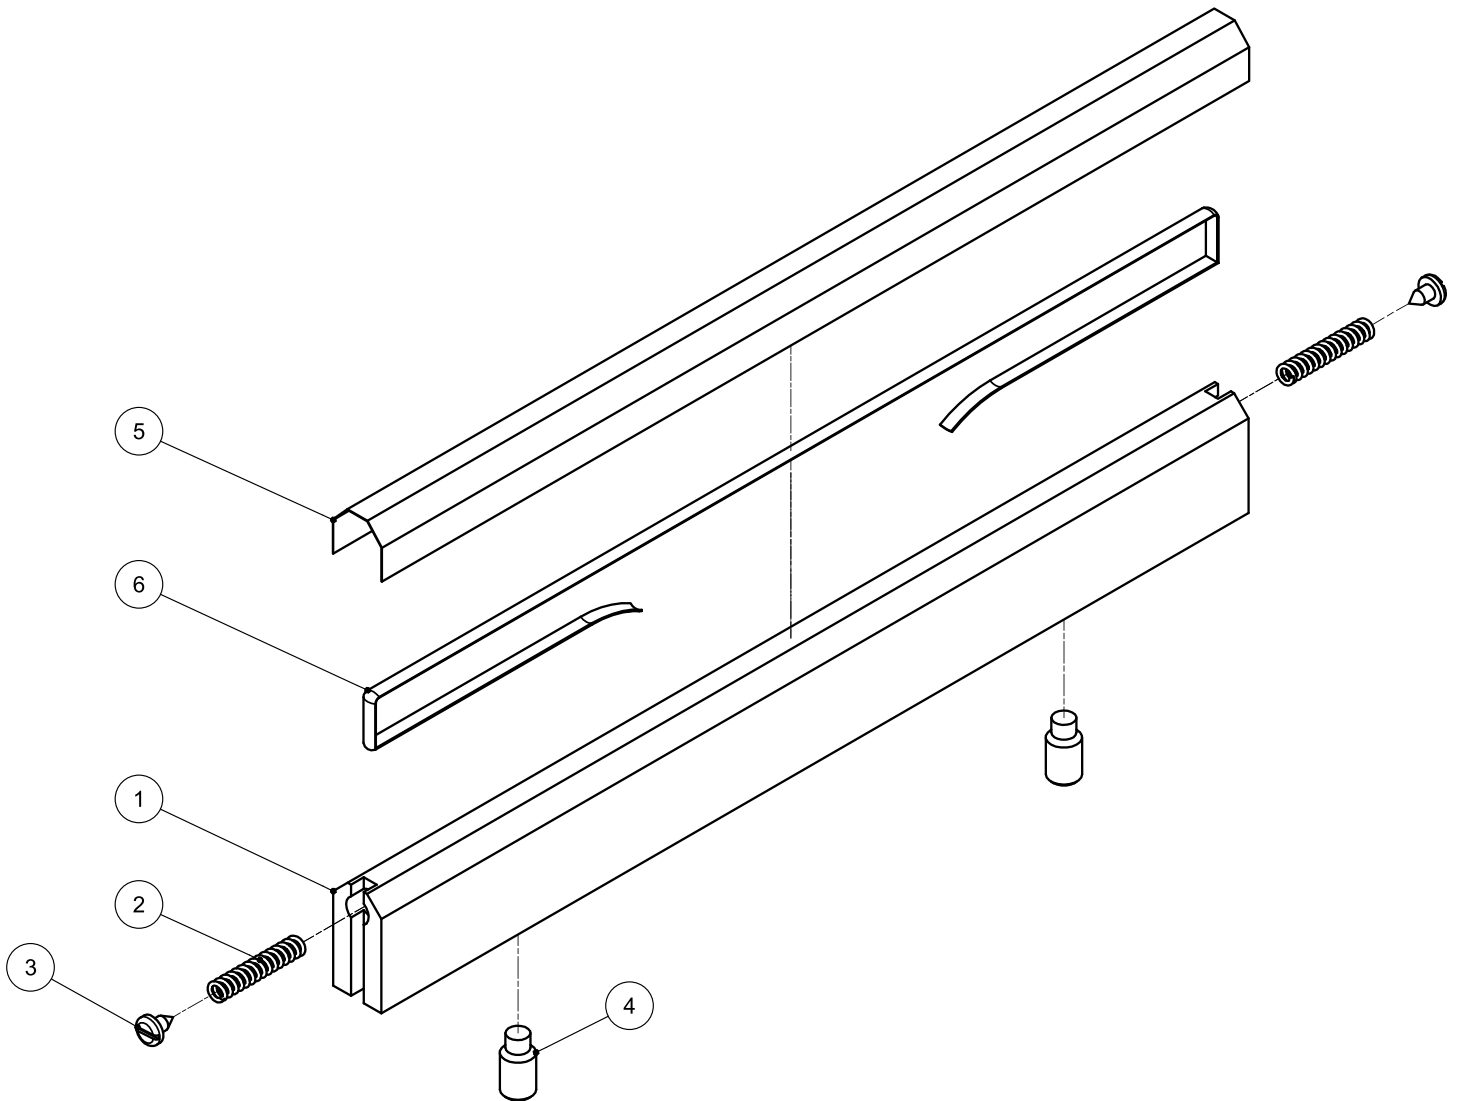

Lid

PARTS BREAKDOWN

ITEM	MODEL
59006	VP-NL-0004-SN

Hinge

PARTS BREAKDOWN

ITEM	MODEL
59006	VP-NL-0004-SN

Air Valve

PARTS BREAKDOWN

ITEM	MODEL
59006	VP-NL-0004-SN

Sealbeam

PARTS BREAKDOWN

ITEM	MODEL
59006	VP-NL-0004-SN

4m³ Transformer

PARTS BREAKDOWN

ITEM	MODEL
59006	VP-NL-0004-SN

8m³ Transformer