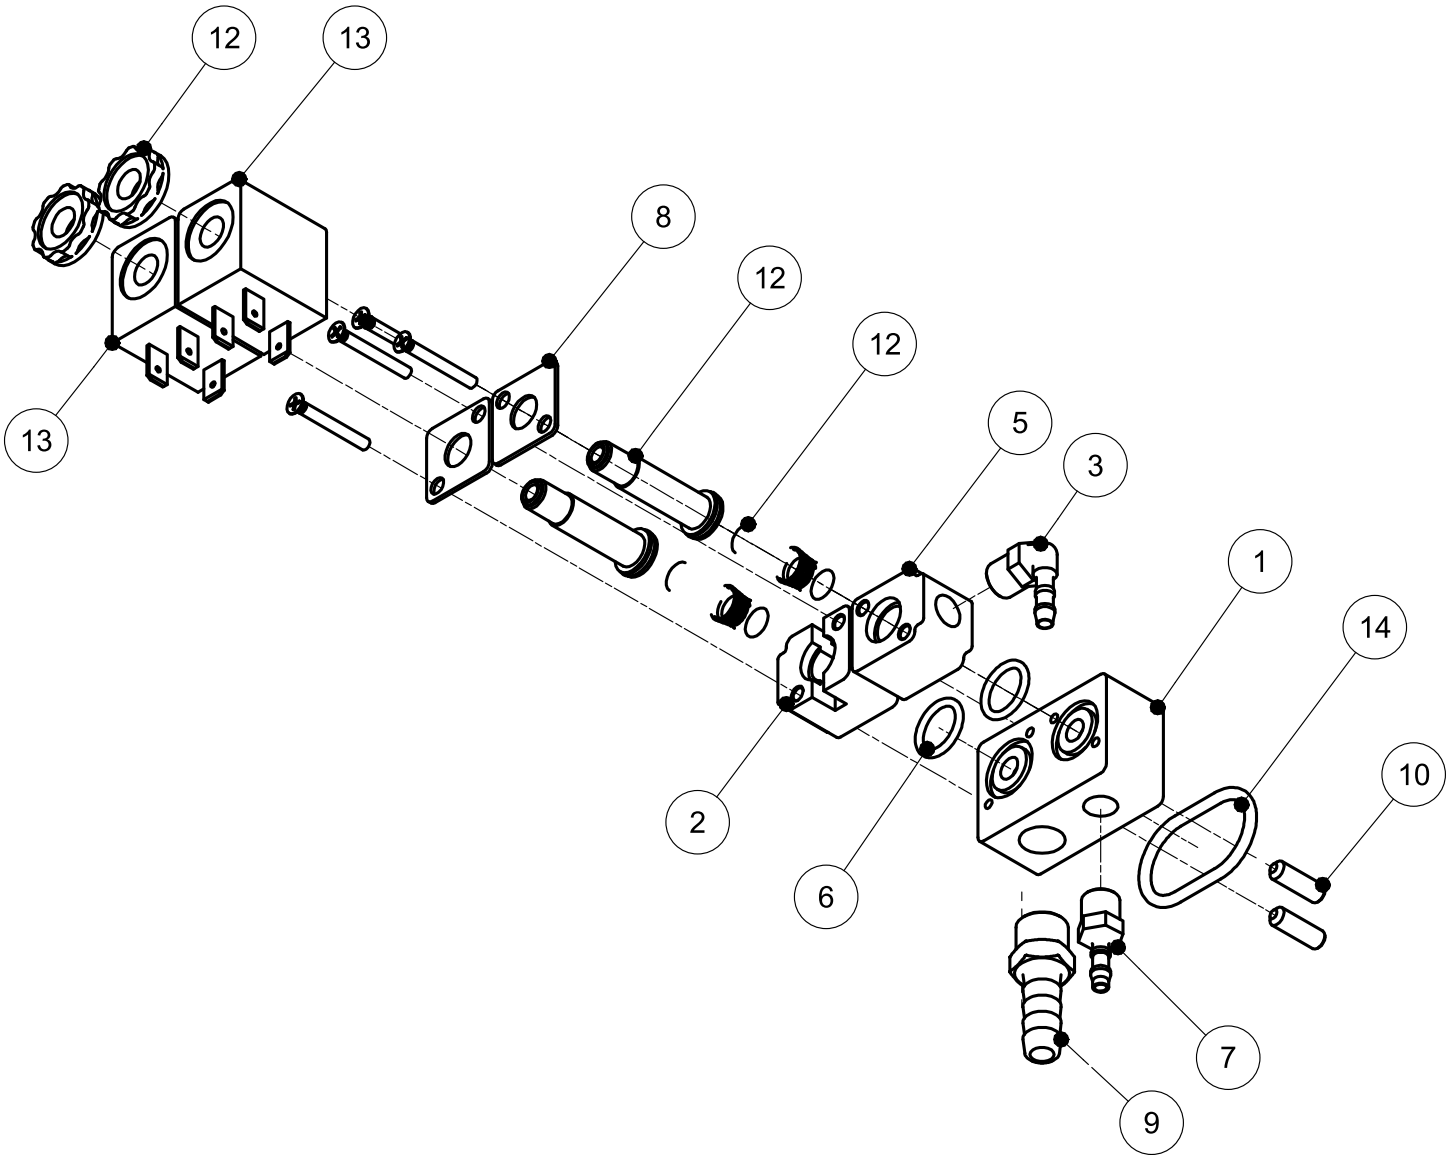

Lid

PARTS BREAKDOWN

ITEM	MODEL
59006	VP-NL-0004-SN

Hinge

PARTS BREAKDOWN

ITEM	MODEL
59006	VP-NL-0004-SN

Air Valve

PARTS BREAKDOWN

ITEM	MODEL
59006	VP-NL-0004-SN

Sealbeam

PARTS BREAKDOWN

ITEM	MODEL
59006	VP-NL-0004-SN

4m³ Transformer

PARTS BREAKDOWN

ITEM	MODEL
59006	VP-NL-0004-SN

8m³ Transformer

PARTS BREAKDOWN

ITEM	MODEL
59006	VP-NL-0004-SN

Control Panel

PARTS BREAKDOWN

ITEM	MODEL
59006	VP-NL-0004-SN

Overall

Item No.	Description	Position	Item No.	Description	Position	Item No.	Description	Position
15884	Sealbeam Standard Compact Complete for 59006	4	AI831	Clamping Plate Pump T1 T2-4m3 for 59006	19	65749	M6 Hex Nut Din 985 for 59006	40
27791	Net Entree Male Snap-In STF42 for 59006	5	AI832	Square Hose Coupling 3 8"x8 Ext. for 59006	22	65836	Hucknagel Magna-Lok MGLP-B6-4 for 59006	41
30022	Thermal Fuse 8A for 59006	6	AI833	Cover Back Side T2 for 59006	23	27782	Hexagon Flangenut M5 Din 6923 A2 for 59006	42
30014	Vacuum Pump 004-316 220/240-1-50/60 for 59006	7A	AI834	Filler Plate Bottom T2 - R2 for 59006	28	27789	Slott. Rais. Counter. Head Screw M4x10 Din7985 A2 for 59006	43
AI827	Vacuum Pump 008 220 240-1-50 60 for 59006	7B	AI835	Filler Plate Top T2 - R2 for 59006	29	35041	Hose Clip Klemfa 12.8x14.8mm for 59006	44
15791	Combi-Trafo P100/230V-S16/24V for 59006	9	AI836	Chassis T2 for 59006	31	27781	Hexagon Flangenut M6 Din6923 A2 for 59006	48
AI828	Din Rail B 1 Fase for 59006	10A	AI837	M8 Hexagon Cap Nut DIN 917 for 59006	32	AI841	Suction Hose T2 for 59006	49
AI829	Din Rail A 1 Fase for 59006	10B	AI838	M8x35 Hexagon Socket Set Screw Din 916 for 59006	33	63991	Non-Return Valve 8mm for 59006	51
35476	Square Hose Coupling 1/4x8 Ext. for 59006	11	AI839	Locking Plate Hinge for 59006	34	30019	Hose Clip Klemfa 12.8x14.8mm for 59006	52
AI830	Baseplate T2 for 59006	16	AI840	Lid Locker T2 for 59006	37	AI842	Cap Holder 04-Control Mini for 59006	53
65834	Vibration Absorber D=25 H=17 M6x10 for 59006	17	27787	Hexagon Screw M6x16 DIN933 A2 for 59006	39			