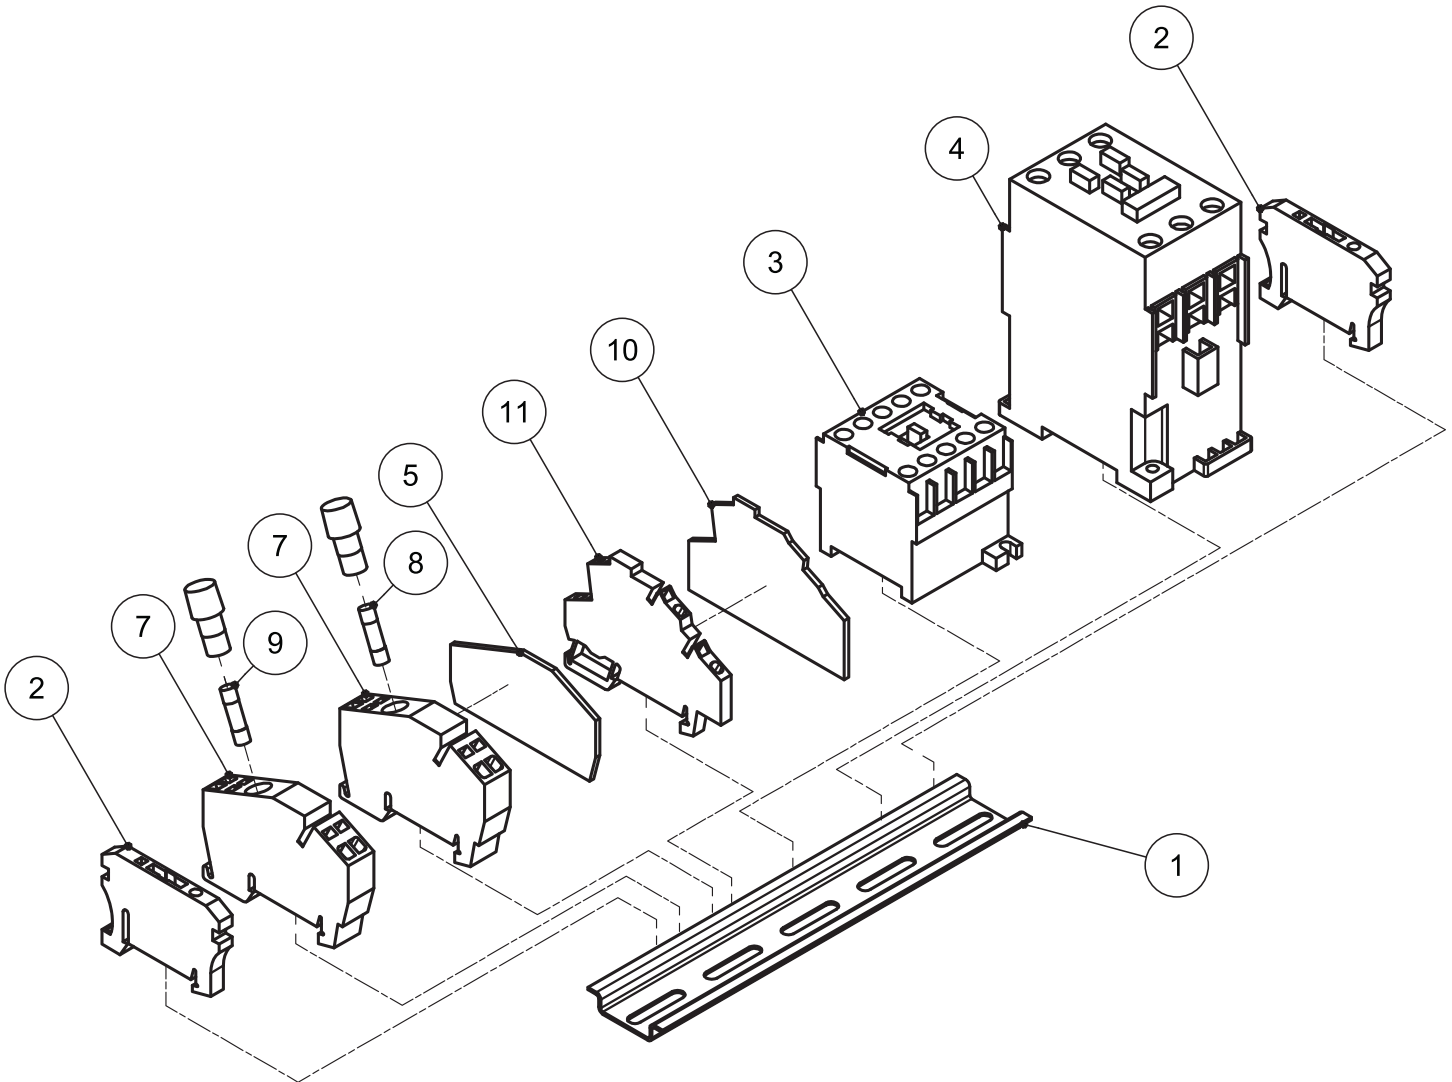

ITEM	MODEL
59006	VP-NL-0004-SN

Sealbeam

PARTS BREAKDOWN

ITEM	MODEL
59006	VP-NL-0004-SN

4m³ Transformer

PARTS BREAKDOWN

ITEM	MODEL
59006	VP-NL-0004-SN

8m³ Transformer

PARTS BREAKDOWN

ITEM	MODEL
59006	VP-NL-0004-SN

Control Panel

PARTS BREAKDOWN

ITEM	MODEL
59006	VP-NL-0004-SN

Overall

Item No.	Description	Position	Item No.	Description	Position	Item No.	Description	Position
15884	Sealbeam Standard Compact Complete for 59006	4	AI831	Clamping Plate Pump T1 T2-4m3 for 59006	19	65749	M6 Hex Nut Din 985 for 59006	40
27791	Net Entree Male Snap-In STF42 for 59006	5	AI832	Square Hose Coupling 3 8"x8 Ext. for 59006	22	65836	Hucknagel Magna-Lok MGLP-B6-4 for 59006	41
30022	Thermal Fuse 8A for 59006	6	AI833	Cover Back Side T2 for 59006	23	27782	Hexagon Flangenut M5 Din 6923 A2 for 59006	42
30014	Vacuum Pump 004-316 220/240-1-50/60 for 59006	7A	AI834	Filler Plate Bottom T2 - R2 for 59006	28	27789	Slott. Rais. Counter. Head Screw M4x10 Din7985 A2 for 59006	43
AI827	Vacuum Pump 008 220 240-1-50 60 for 59006	7B	AI835	Filler Plate Top T2 - R2 for 59006	29	35041	Hose Clip Klemfa 12.8x14.8mm for 59006	44
15791	Combi-Trafo P100/230V-S16/24V for 59006	9	AI836	Chassis T2 for 59006	31	27781	Hexagon Flangenut M6 Din6923 A2 for 59006	48
AI828	Din Rail B 1 Fase for 59006	10A	AI837	M8 Hexagon Cap Nut DIN 917 for 59006	32	AI841	Suction Hose T2 for 59006	49
AI829	Din Rail A 1 Fase for 59006	10B	AI838	M8x35 Hexagon Socket Set Screw Din 916 for 59006	33	63991	Non-Return Valve 8mm for 59006	51
35476	Square Hose Coupling 1/4x8 Ext. for 59006	11	AI839	Locking Plate Hinge for 59006	34	30019	Hose Clip Klemfa 12.8x14.8mm for 59006	52
AI830	Baseplate T2 for 59006	16	AI840	Lid Locker T2 for 59006	37	AI842	Cap Holder 04-Control Mini for 59006	53
65834	Vibration Absorber D=25 H=17 M6x10 for 59006	17	27787	Hexagon Screw M6x16 DIN933 A2 for 59006	39			