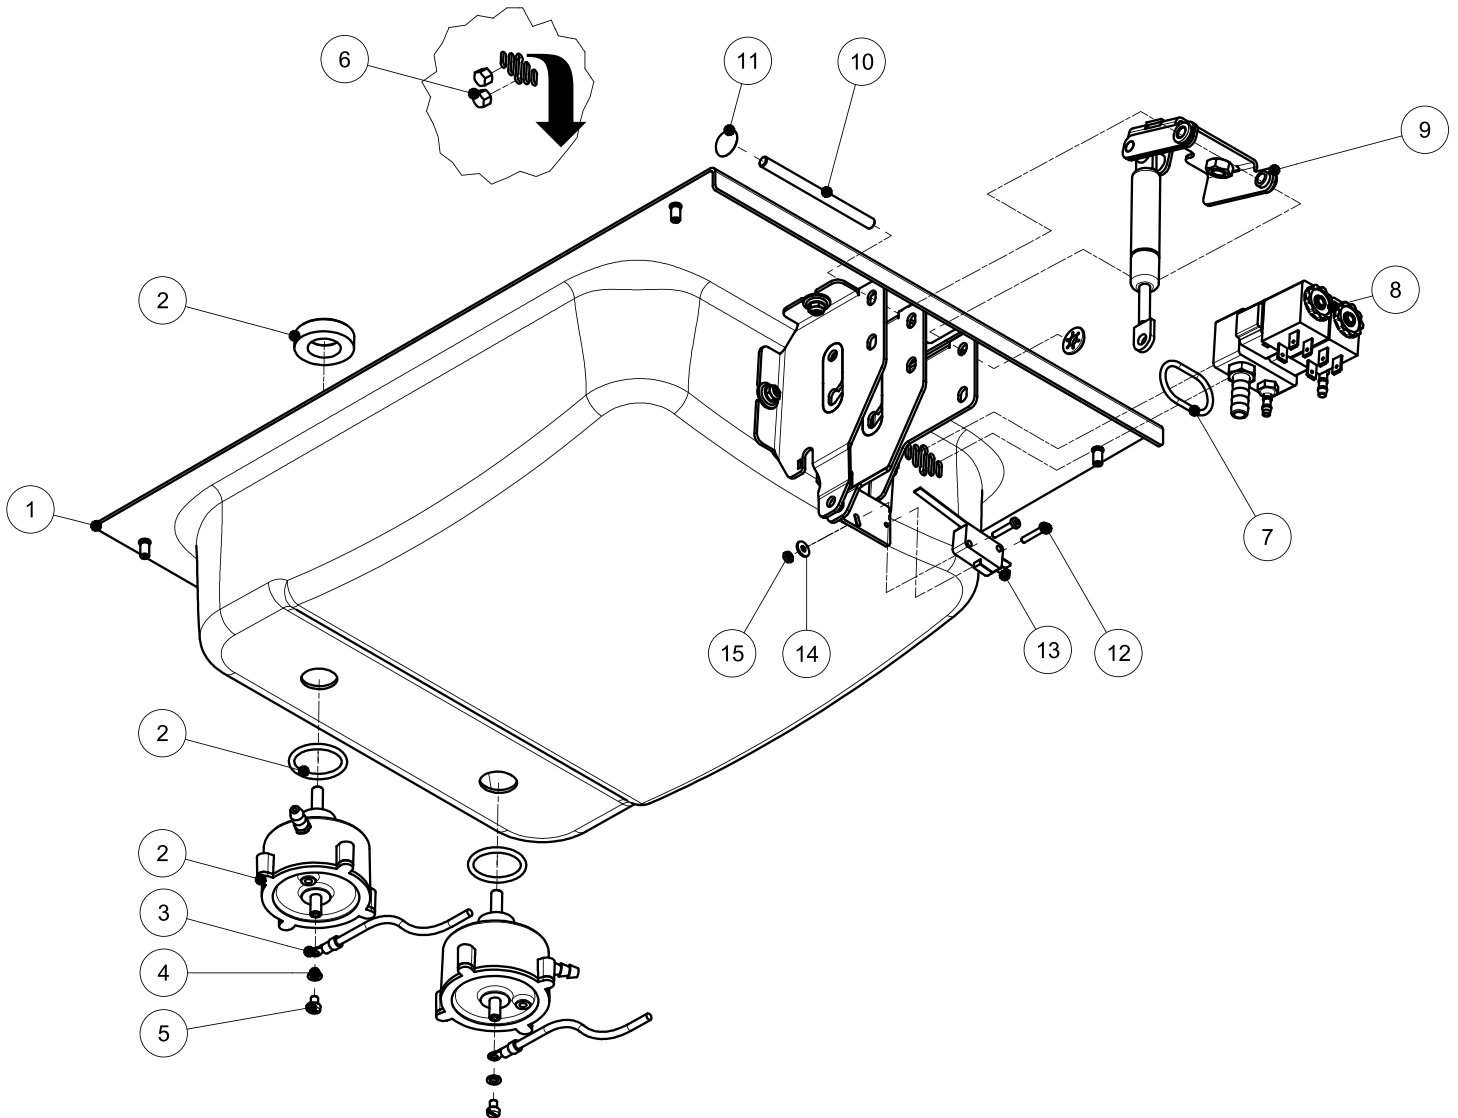

PARTS BREAKDOWN

ITEM	MODEL
59006	VP-NL-0004-SN

Overall

PARTS BREAKDOWN

ITEM	MODEL
59006	VP-NL-0004-SN

Vacuum Chamber

PARTS BREAKDOWN

ITEM	MODEL
59006	VP-NL-0004-SN

Lid

PARTS BREAKDOWN

ITEM	MODEL
59006	VP-NL-0004-SN

Hinge

PARTS BREAKDOWN

ITEM	MODEL
59006	VP-NL-0004-SN

Air Valve

PARTS BREAKDOWN

ITEM	MODEL
59006	VP-NL-0004-SN

Sealbeam

PARTS BREAKDOWN

ITEM	MODEL
59006	VP-NL-0004-SN

4m³ Transformer

PARTS BREAKDOWN

ITEM	MODEL
59006	VP-NL-0004-SN

8m³ Transformer