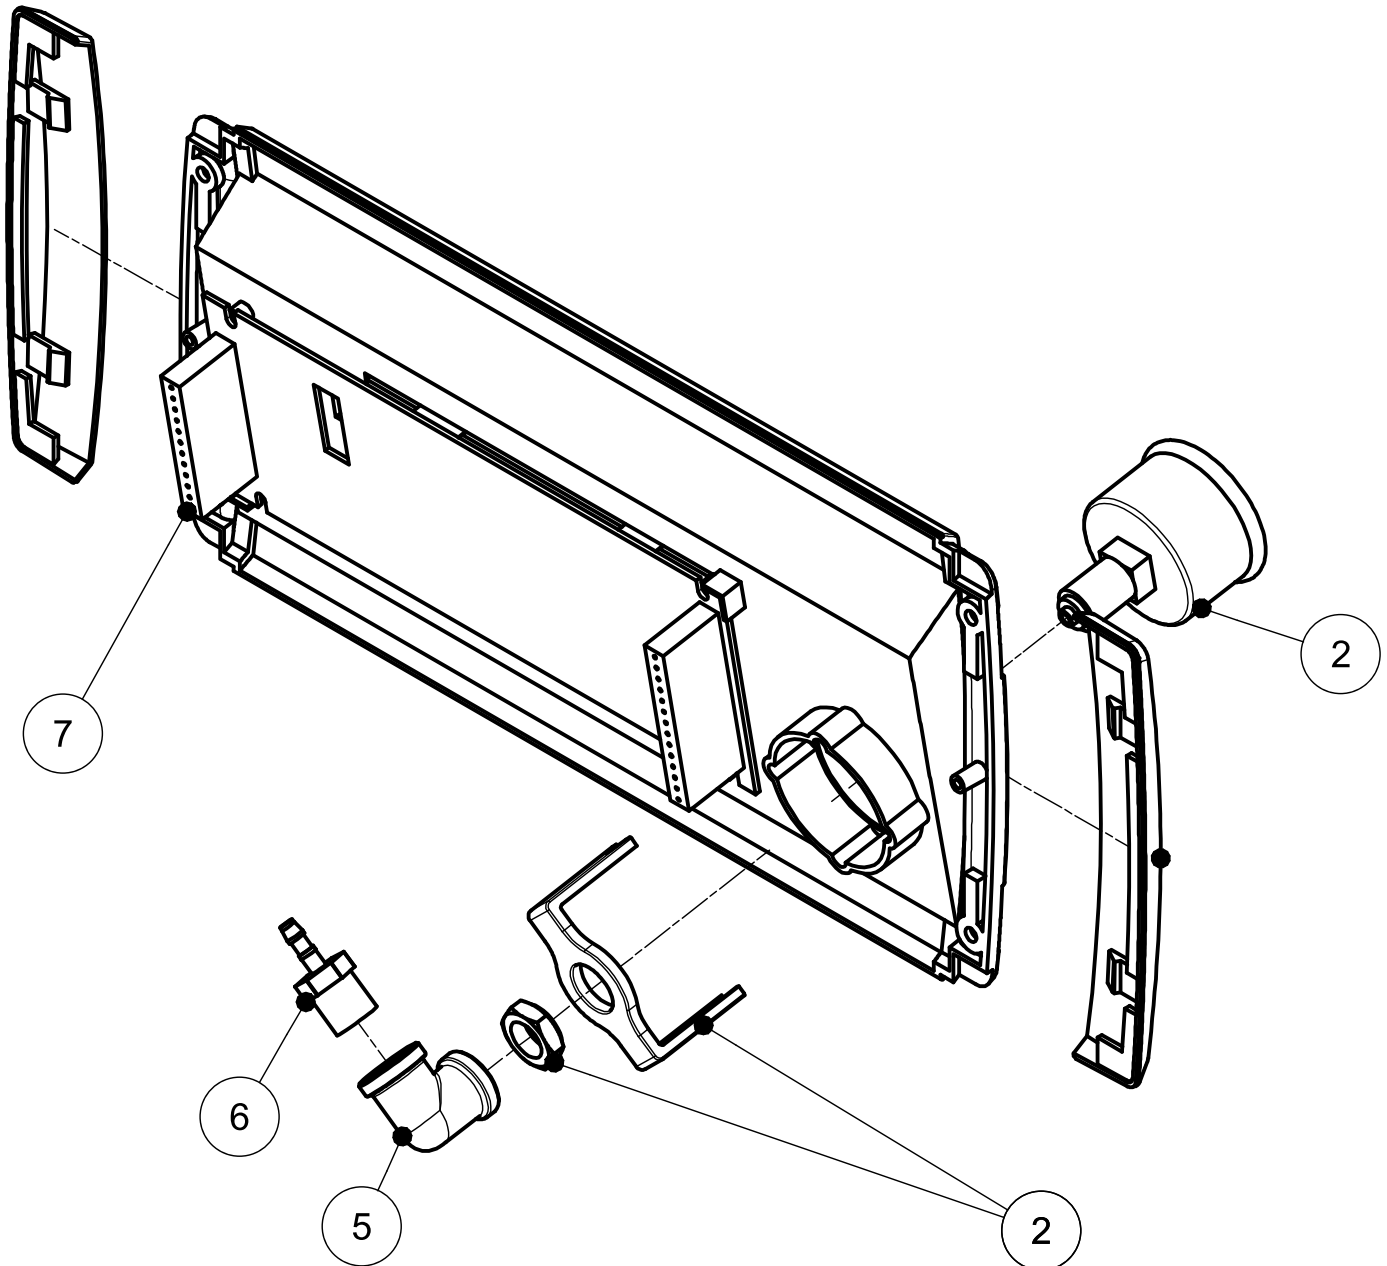

ITEM	MODEL
59006	VP-NL-0004-SN

Sealbeam

PARTS BREAKDOWN

ITEM	MODEL
59006	VP-NL-0004-SN

4m³ Transformer

PARTS BREAKDOWN

ITEM	MODEL
59006	VP-NL-0004-SN

8m³ Transformer

PARTS BREAKDOWN

ITEM	MODEL
59006	VP-NL-0004-SN

Control Panel

PARTS BREAKDOWN

ITEM	MODEL
59006	VP-NL-0004-SN

Overall

Item No.	Description	Position	Item No.	Description	Position	Item No.	Description	Position
15884	Sealbeam Standard Compact Complete for 59006	4	AI831	Clamping Plate Pump T1 T2-4m3 for 59006	19	65749	M6 Hex Nut Din 985 for 59006	40
27791	Net Entree Male Snap-In STF42 for 59006	5	AI832	Square Hose Coupling 3 8"x8 Ext. for 59006	22	65836	Hucknagel Magna-Lok MGLP-B6-4 for 59006	41
30022	Thermal Fuse 8A for 59006	6	AI833	Cover Back Side T2 for 59006	23	27782	Hexagon Flangenut M5 Din 6923 A2 for 59006	42
30014	Vacuum Pump 004-316 220/240-1-50/60 for 59006	7A	AI834	Filler Plate Bottom T2 - R2 for 59006	28	27789	Slott. Rais. Counter. Head Screw M4x10 Din7985 A2 for 59006	43
AI827	Vacuum Pump 008 220 240-1-50 60 for 59006	7B	AI835	Filler Plate Top T2 - R2 for 59006	29	35041	Hose Clip Klemfa 12.8x14.8mm for 59006	44
15791	Combi-Trafo P100/230V-S16/24V for 59006	9	AI836	Chassis T2 for 59006	31	27781	Hexagon Flangenut M6 Din6923 A2 for 59006	48
AI828	Din Rail B 1 Fase for 59006	10A	AI837	M8 Hexagon Cap Nut DIN 917 for 59006	32	AI841	Suction Hose T2 for 59006	49
AI829	Din Rail A 1 Fase for 59006	10B	AI838	M8x35 Hexagon Socket Set Screw Din 916 for 59006	33	63991	Non-Return Valve 8mm for 59006	51
35476	Square Hose Coupling 1/4x8 Ext. for 59006	11	AI839	Locking Plate Hinge for 59006	34	30019	Hose Clip Klemfa 12.8x14.8mm for 59006	52
AI830	Baseplate T2 for 59006	16	AI840	Lid Locker T2 for 59006	37	AI842	Cap Holder 04-Control Mini for 59006	53
65834	Vibration Absorber D=25 H=17 M6x10 for 59006	17	27787	Hexagon Screw M6x16 DIN933 A2 for 59006	39			