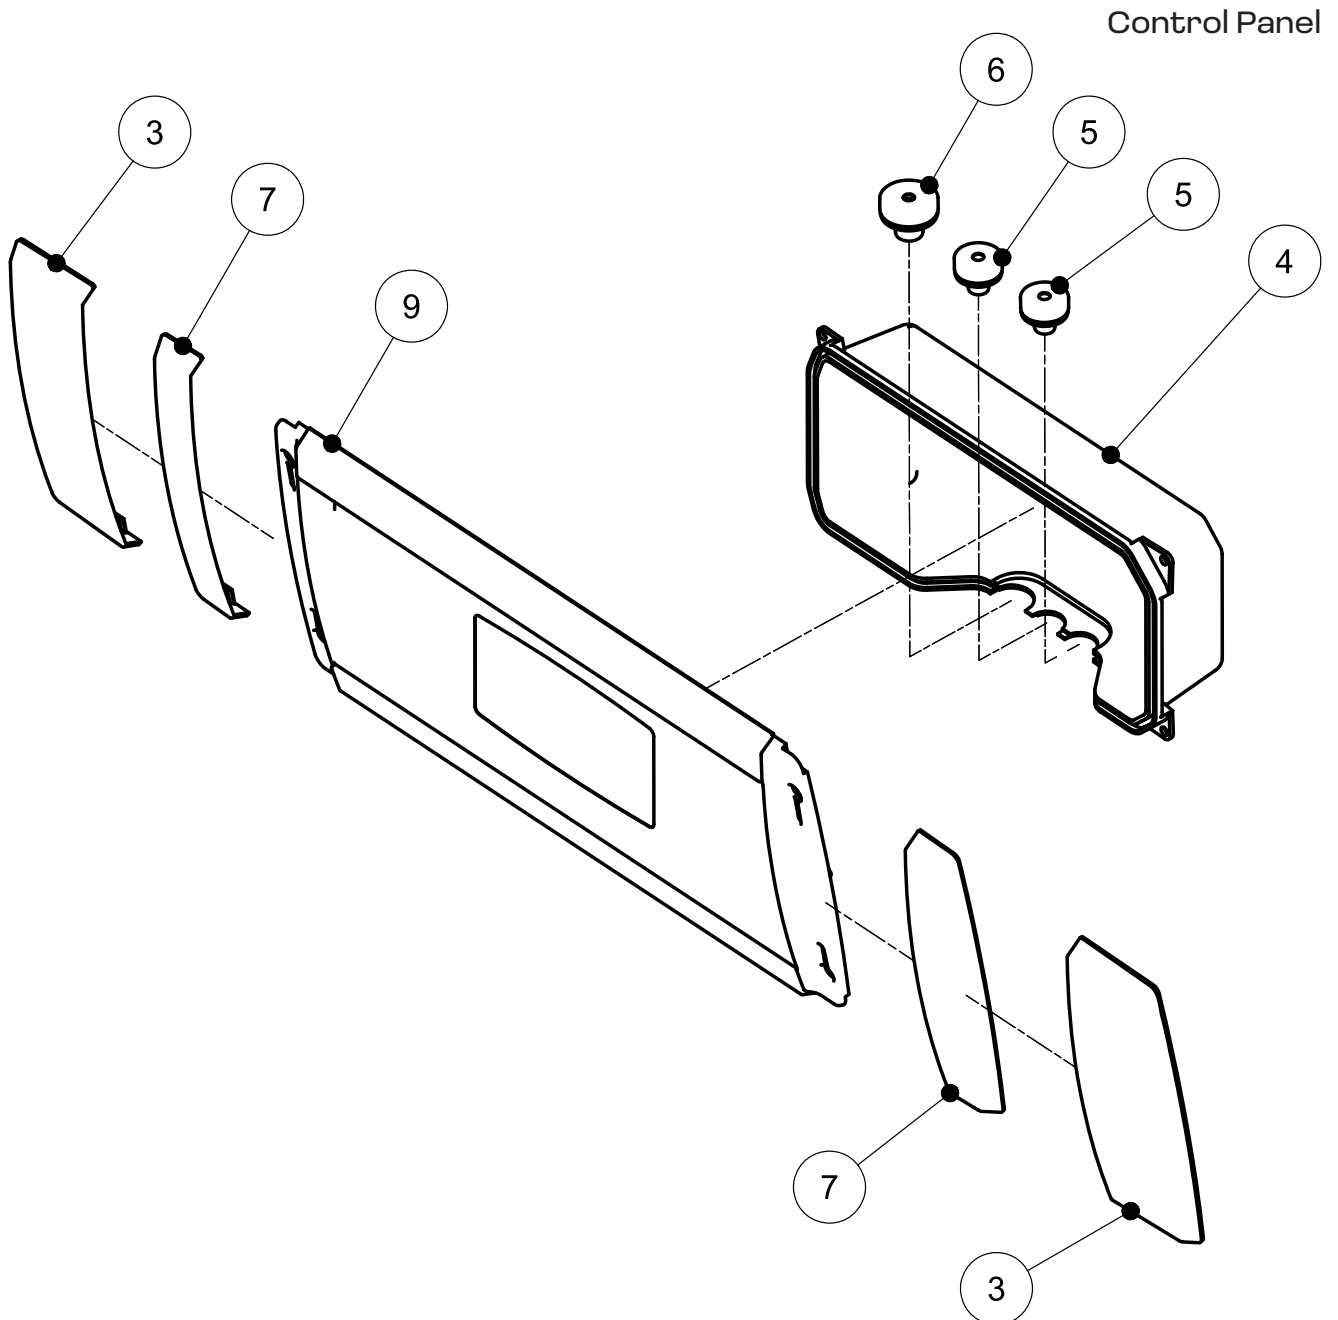

PARTS BREAKDOWN

ITEM	MODEL
59011	VP-NL-3016-SN