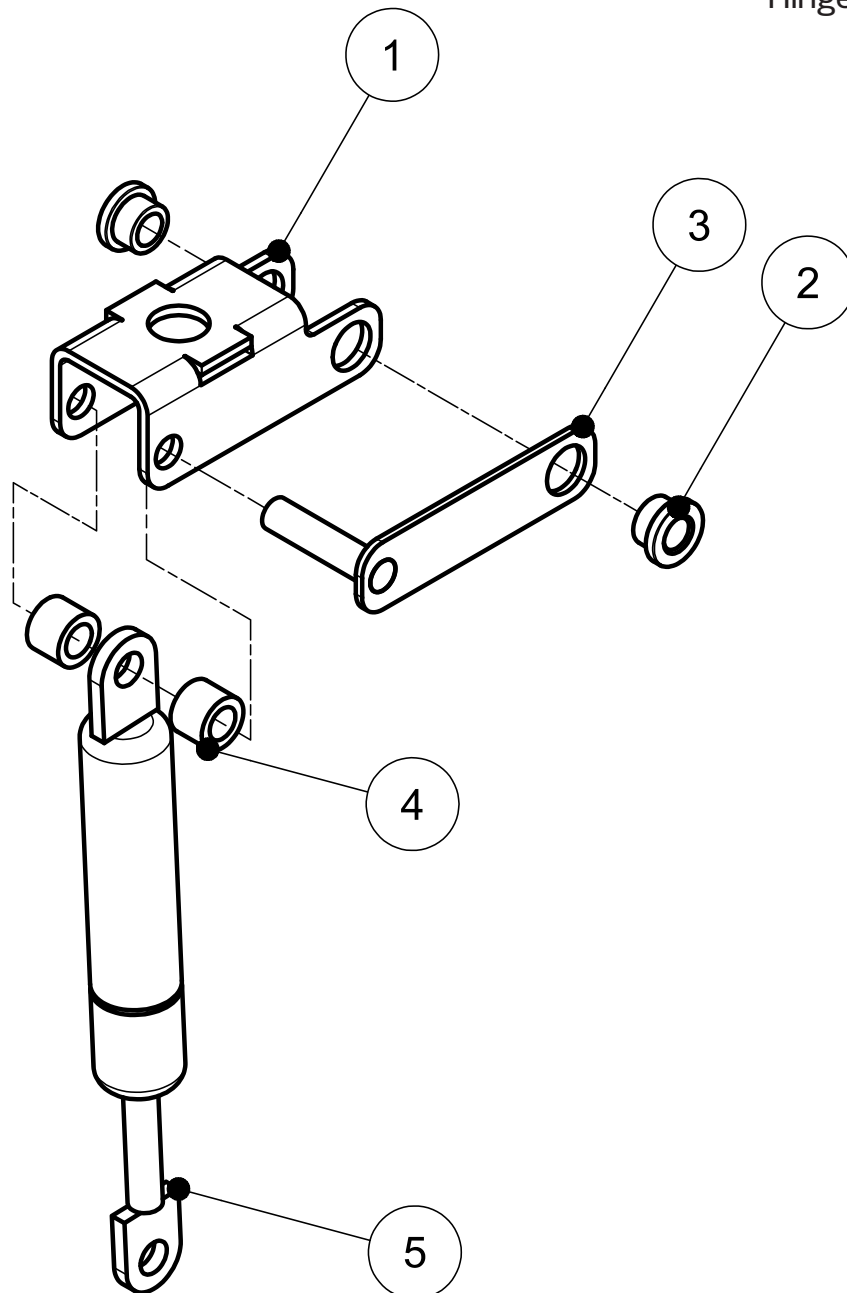

PARTS BREAKDOWN

ITEM	MODEL
59011	VP-NL-3016-SN

Hinge

PARTS BREAKDOWN

ITEM	MODEL
59011	VP-NL-3016-SN

Air Valve

PARTS BREAKDOWN

ITEM	MODEL
59011	VP-NL-3016-SN