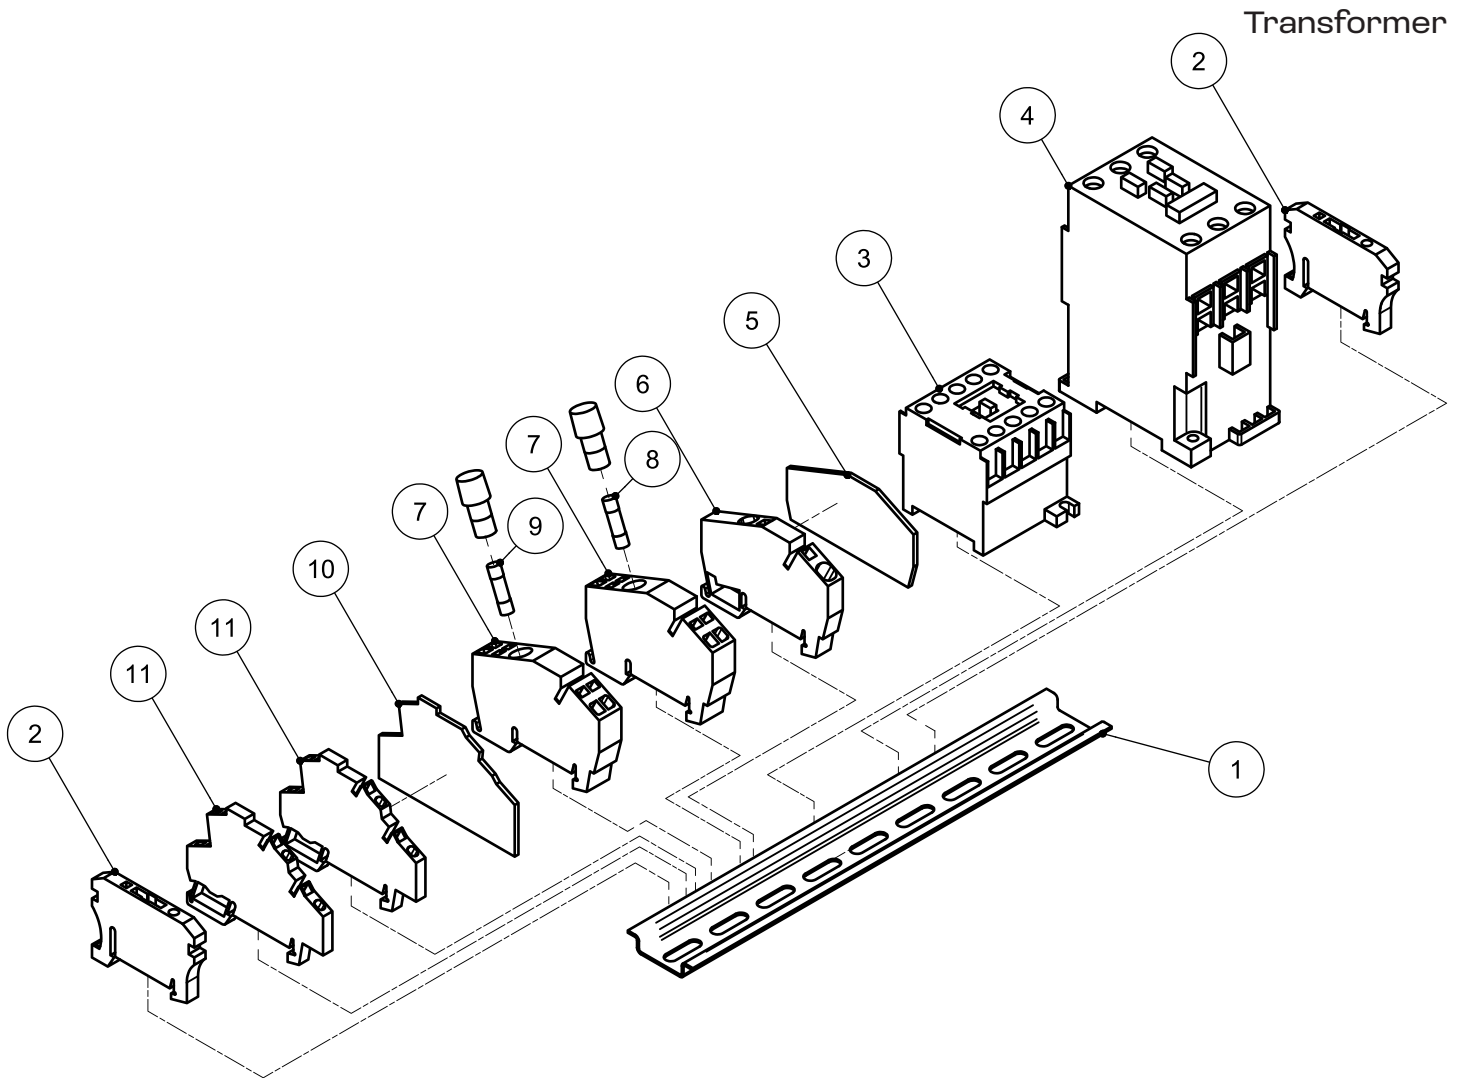

PARTS BREAKDOWN

ITEM	MODEL
59011	VP-NL-3016-SN

Hinge

PARTS BREAKDOWN

ITEM	MODEL
59011	VP-NL-3016-SN

Air Valve

PARTS BREAKDOWN

ITEM	MODEL
59011	VP-NL-3016-SN