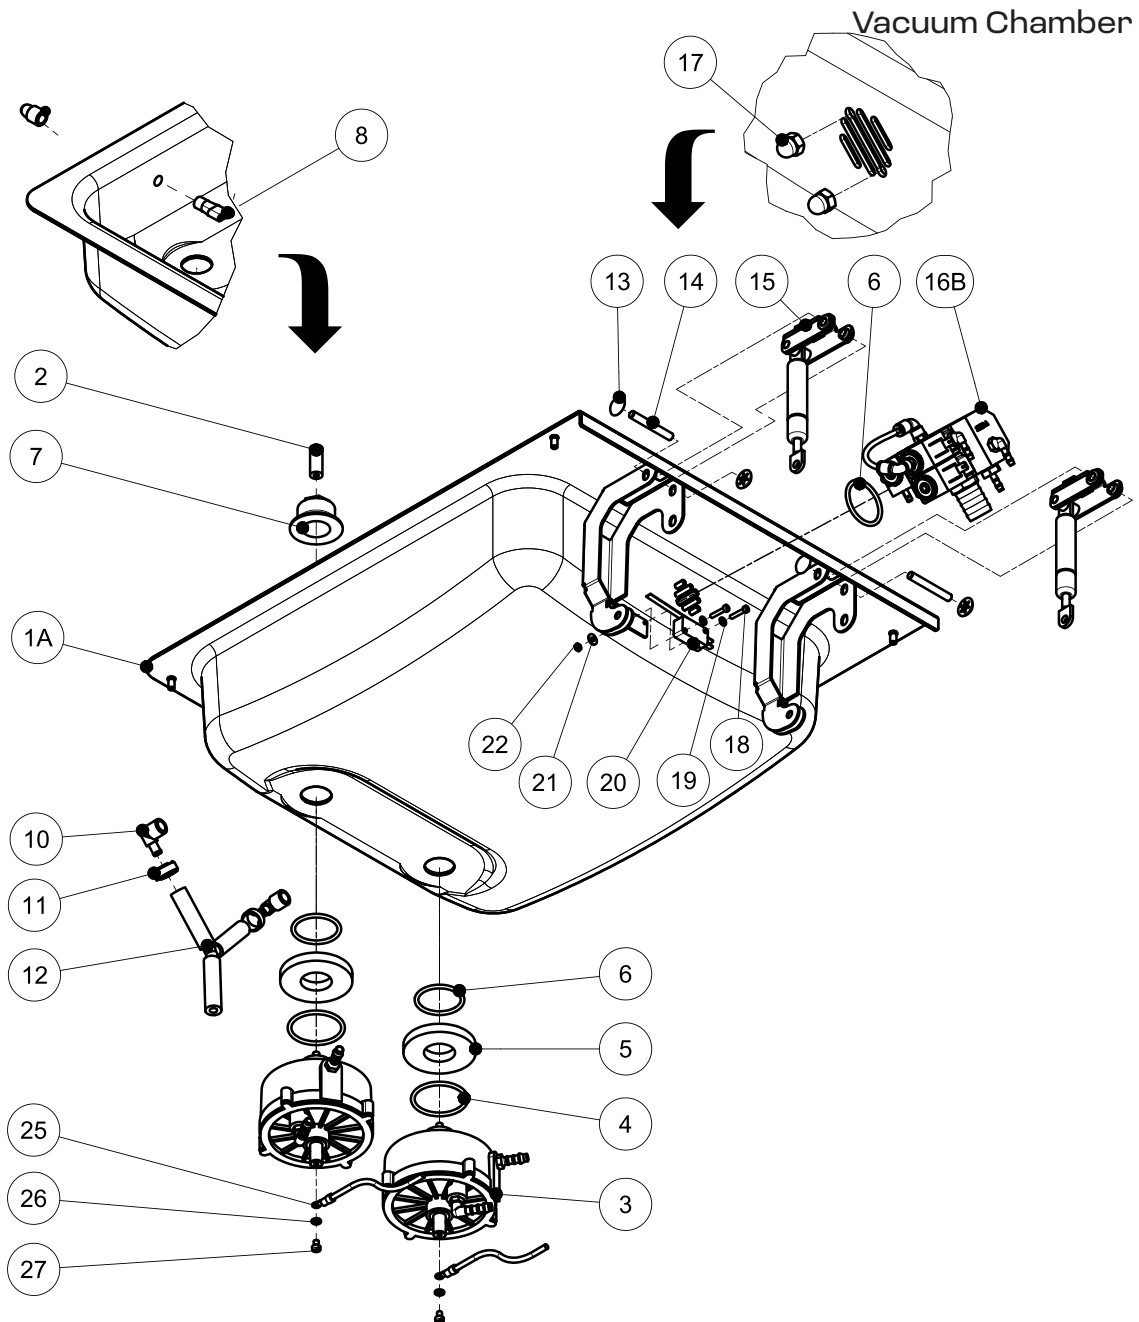

PARTS BREAKDOWN

ITEM	MODEL
59011	VP-NL-3016-SN

Overall

PARTS BREAKDOWN

ITEM	MODEL
59011	VP-NL-3016-SN

PARTS BREAKDOWN

ITEM	MODEL
59011	VP-NL-3016-SN

Lid

PARTS BREAKDOWN

ITEM	MODEL
59011	VP-NL-3016-SN

Hinge

PARTS BREAKDOWN

ITEM	MODEL
59011	VP-NL-3016-SN

Air Valve

PARTS BREAKDOWN

ITEM	MODEL
59011	VP-NL-3016-SN