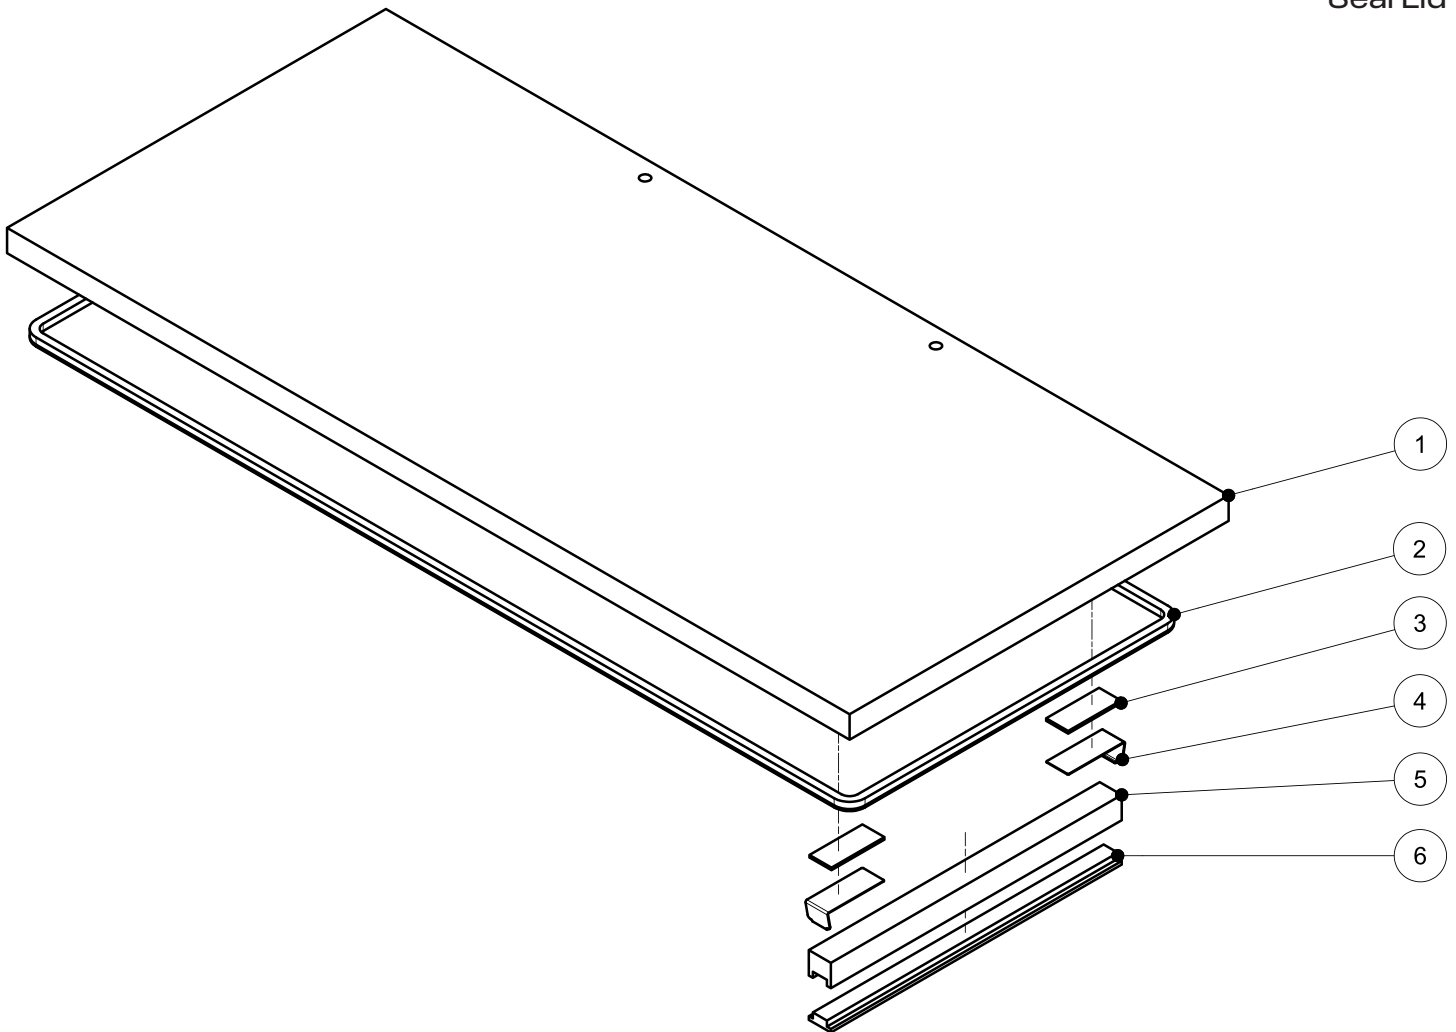

PARTS BREAKDOWN

ITEM	MODEL
59014	VP-NL-0050-SN

Overall

PARTS BREAKDOWN

ITEM	MODEL
59014	VP-NL-0050-SN

Vacuum Chamber

PARTS BREAKDOWN

ITEM	MODEL
59014	VP-NL-0050-SN

Seal Lid

PARTS BREAKDOWN

ITEM	MODEL
59014	VP-NL-0050-SN

PARTS BREAKDOWN

ITEM	MODEL
59014	VP-NL-0050-SN

Air Valve

PARTS BREAKDOWN

ITEM	MODEL
59014	VP-NL-0050-SN