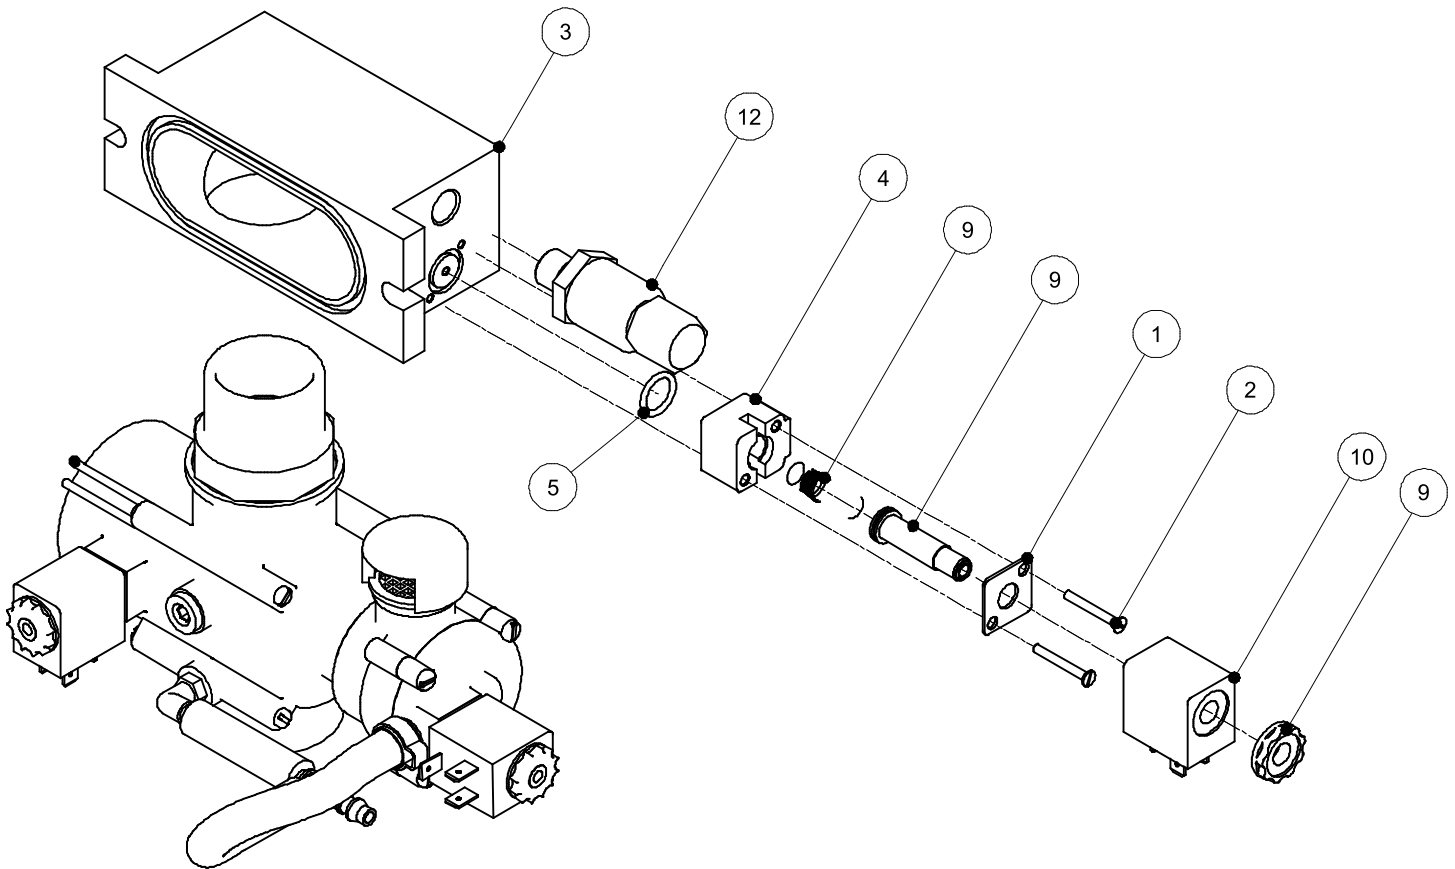

# PARTS BREAKDOWN

ITEM	MODEL
59021	VP-NL-0020-MN

Seal Lid

# PARTS BREAKDOWN

ITEM	MODEL
59021	VP-NL-0020-MN

Hinge

# PARTS BREAKDOWN

ITEM	MODEL
59021	VP-NL-0020-MN

Manifold

# PARTS BREAKDOWN

ITEM	MODEL
59021	VP-NL-0020-MN

Vacuum Valve