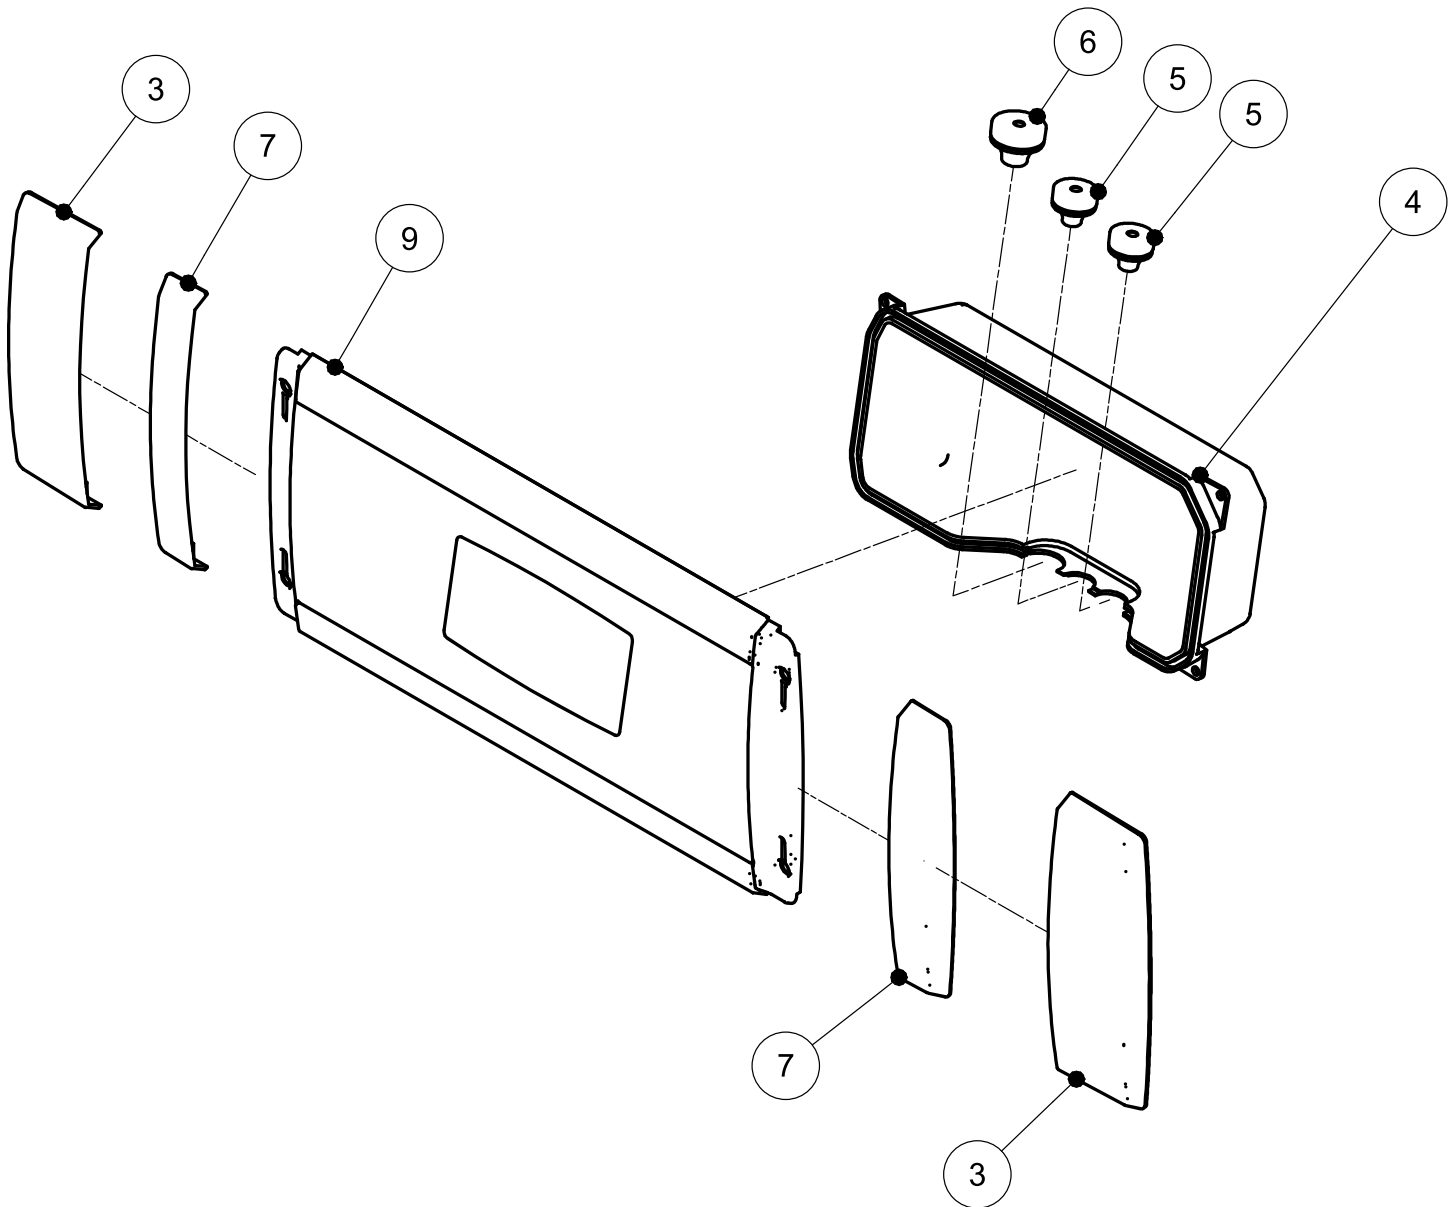

PARTS BREAKDOWN

ITEM	MODEL
59021	VP-NL-0020-MN

Control Panel