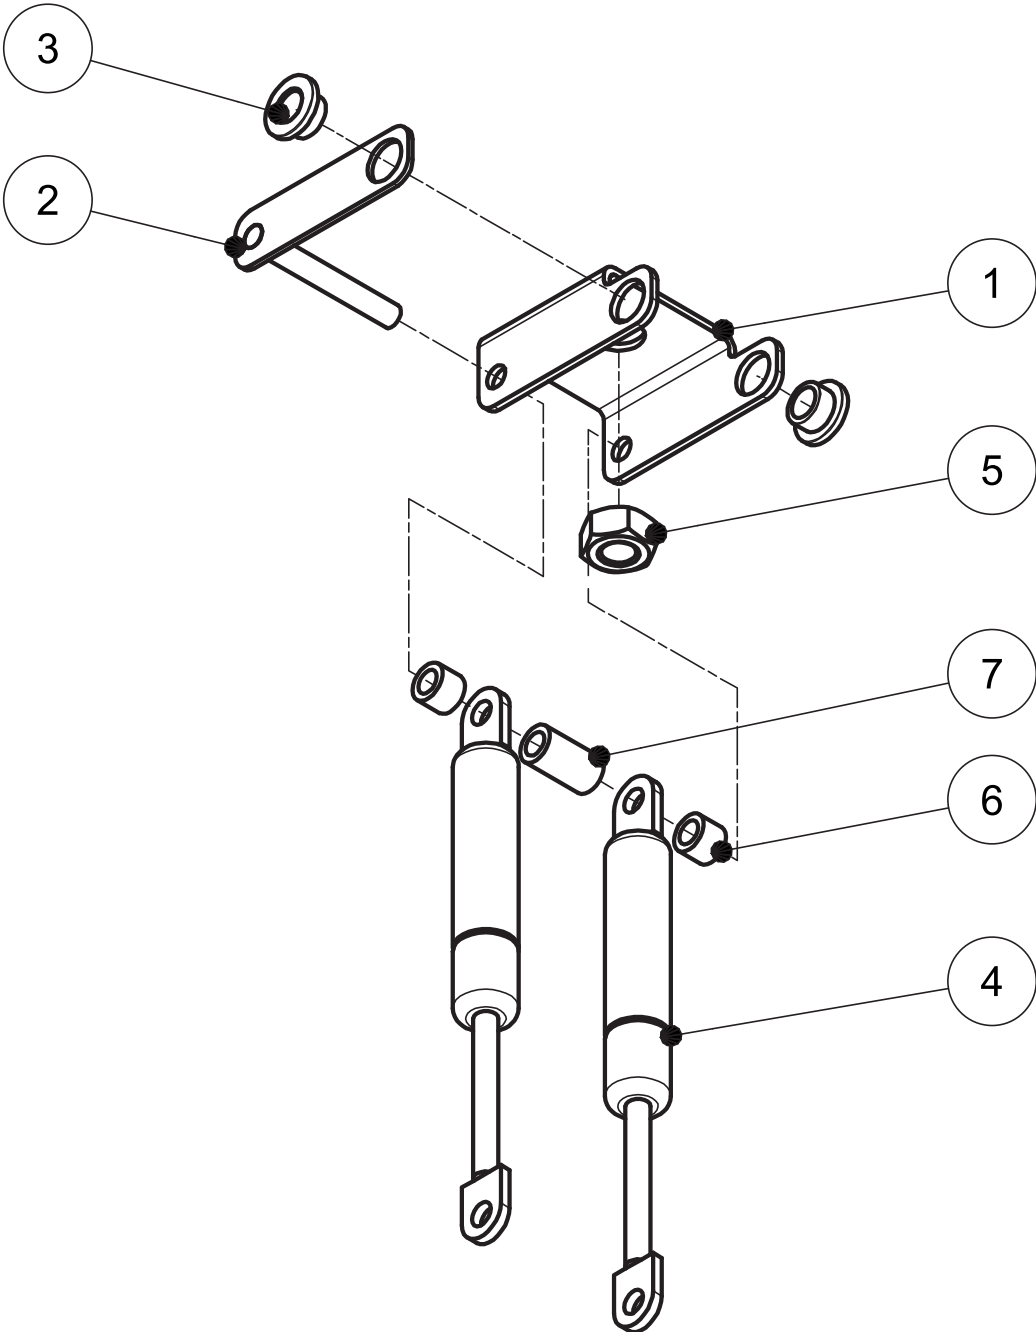

# PARTS BREAKDOWN

ITEM	MODEL
59021	VP-NL-0020-MN

Seal Lid

# PARTS BREAKDOWN

ITEM	MODEL
59021	VP-NL-0020-MN

Hinge

# PARTS BREAKDOWN

ITEM	MODEL
59021	VP-NL-0020-MN

Manifold

# PARTS BREAKDOWN

ITEM	MODEL
59021	VP-NL-0020-MN

Vacuum Valve