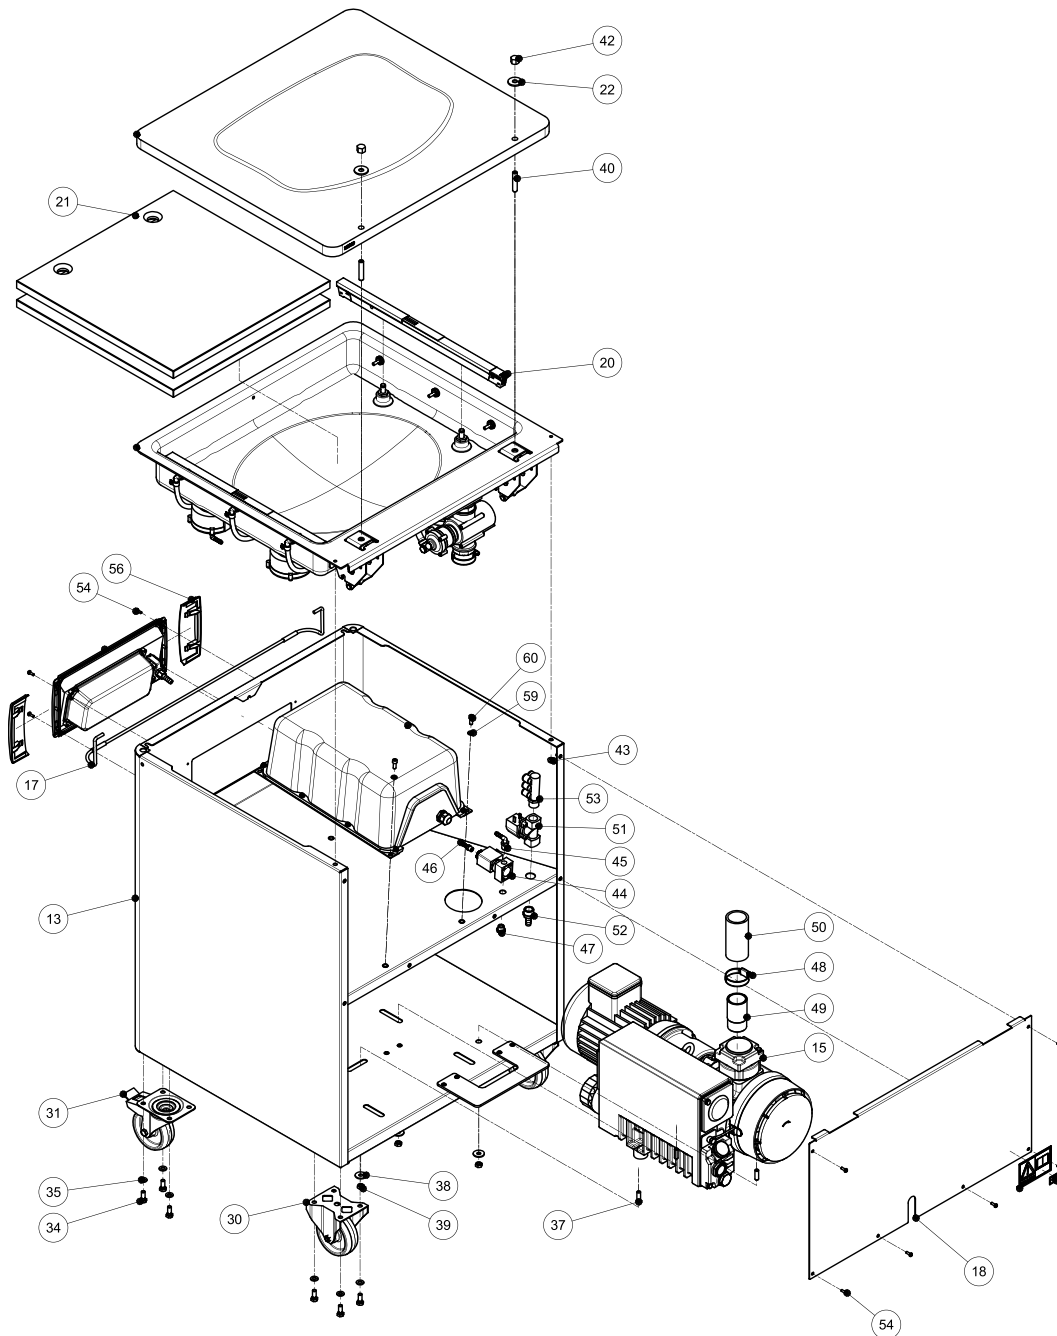

# PARTS BREAKDOWN

ITEM	MODEL
59021	VP-NL-0020-MN

Overall

# PARTS BREAKDOWN

ITEM	MODEL
59021	VP-NL-0020-MN

Vacuum Chamber

# PARTS BREAKDOWN

ITEM	MODEL
59021	VP-NL-0020-MN

Seal Lid

# PARTS BREAKDOWN

ITEM	MODEL
59021	VP-NL-0020-MN

Manifold