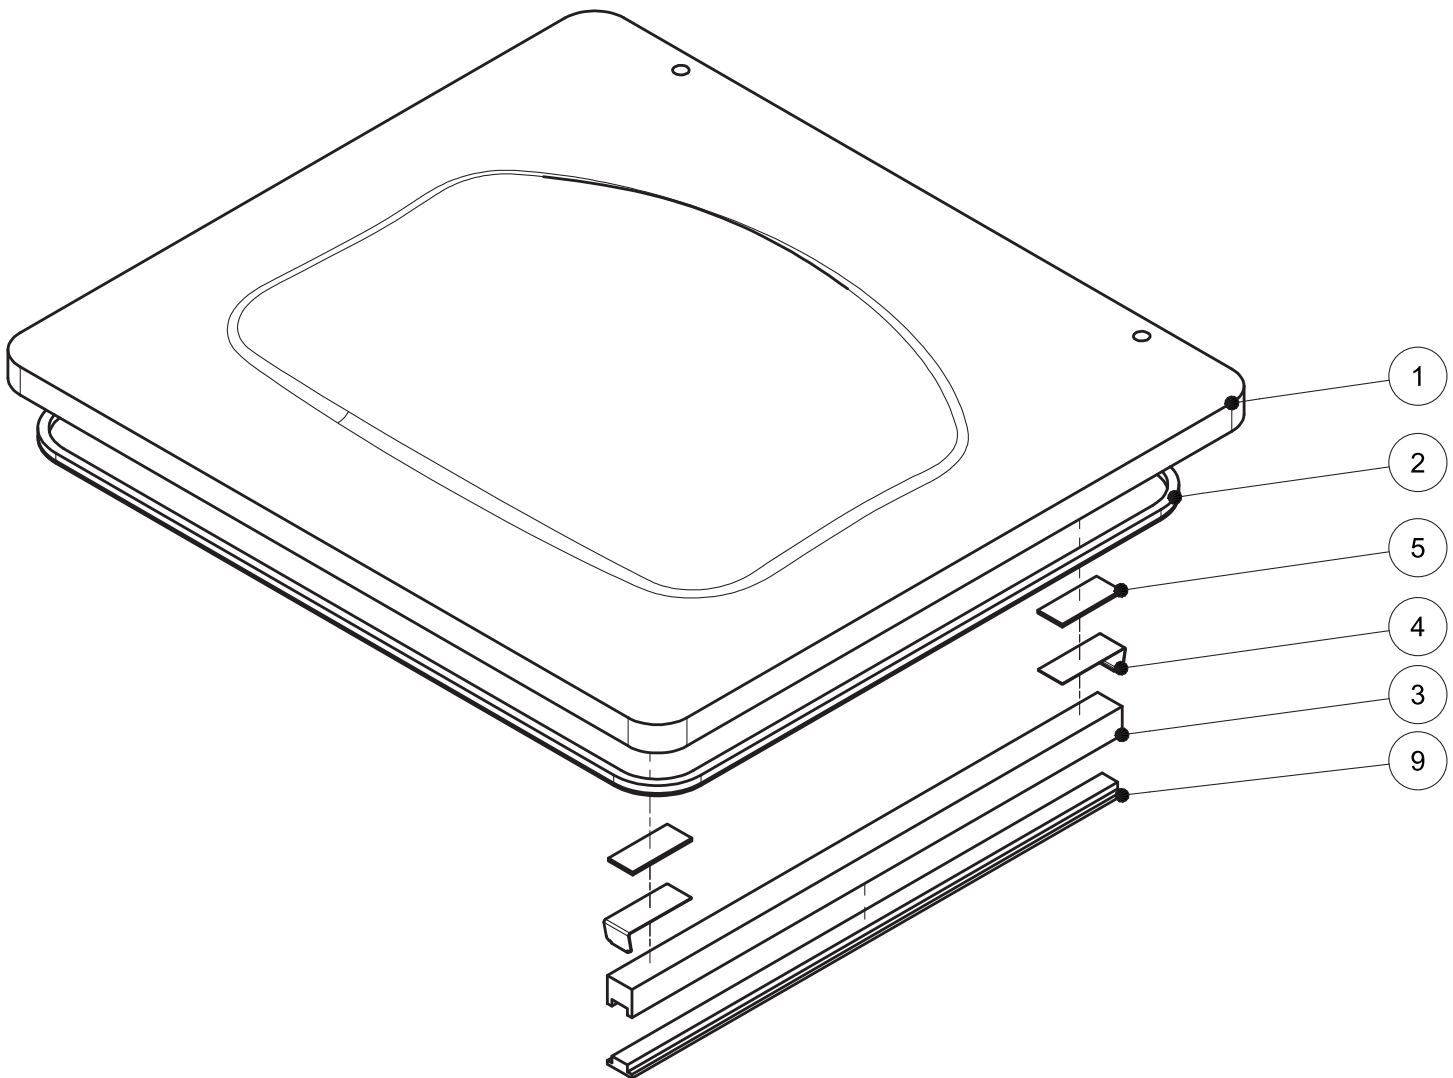

# PARTS BREAKDOWN

ITEM	MODEL
59021	VP-NL-0020-MN

Vacuum Chamber

# PARTS BREAKDOWN

ITEM	MODEL
59021	VP-NL-0020-MN

Seal Lid