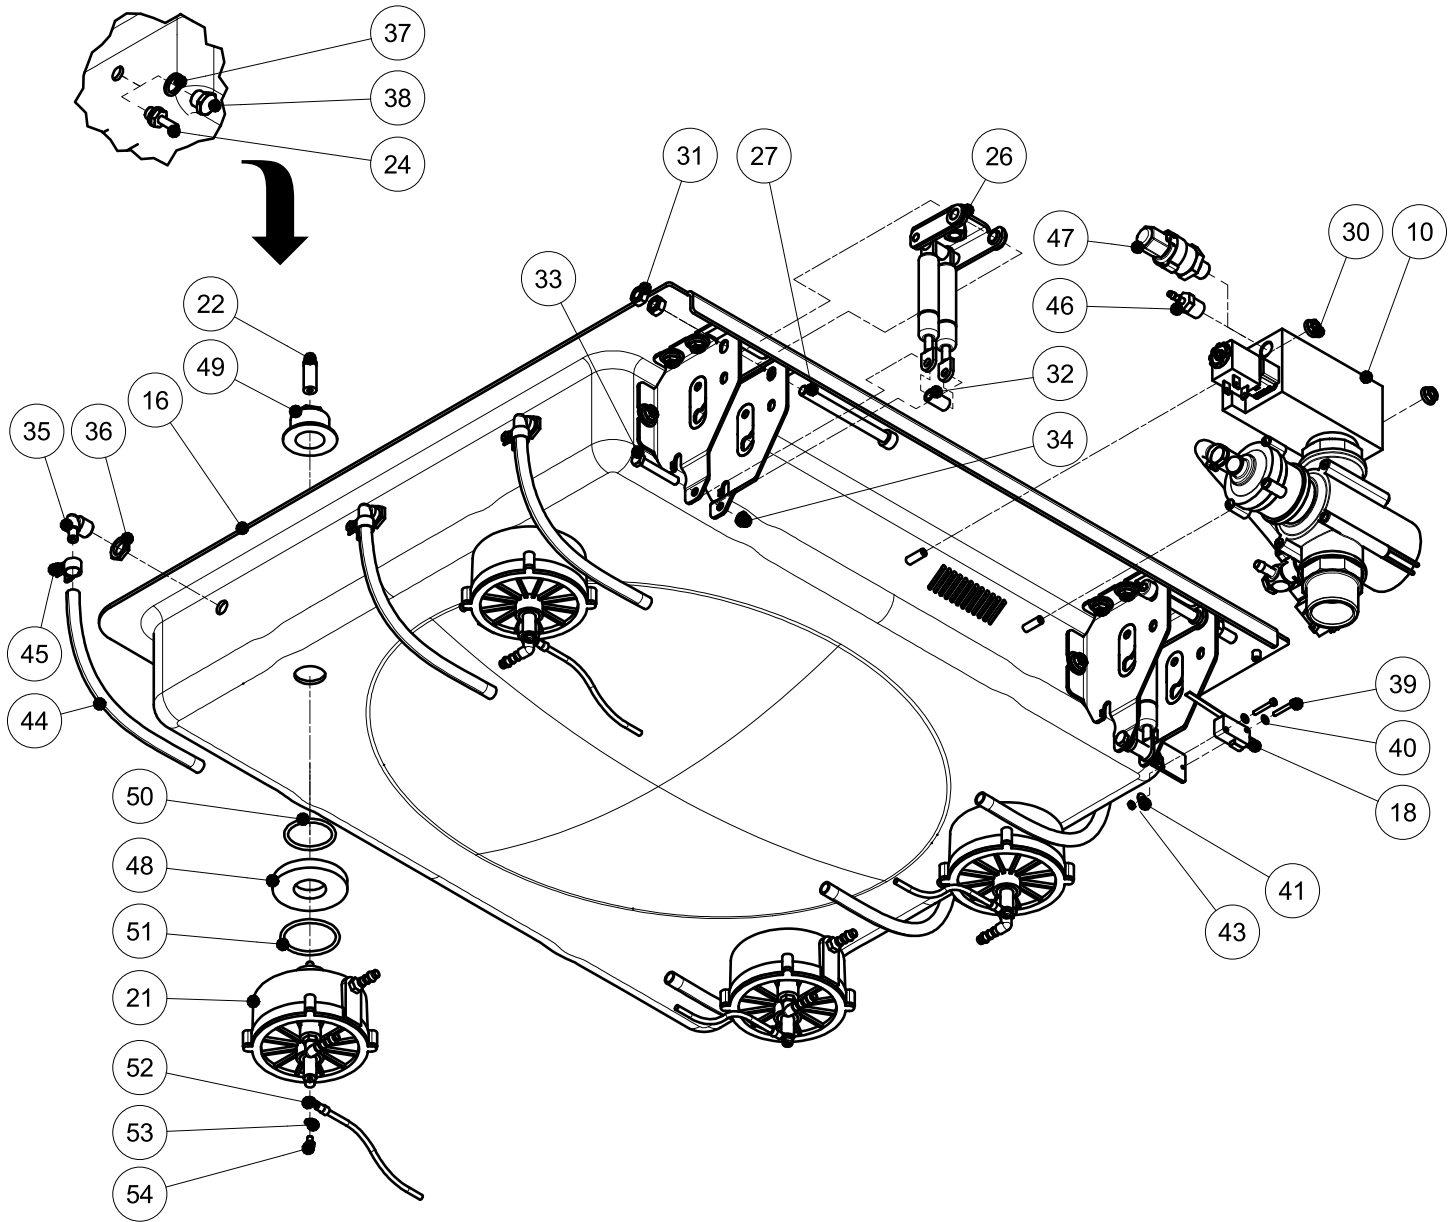

# PARTS BREAKDOWN

ITEM	MODEL
59021	VP-NL-0020-MN

Overall

# PARTS BREAKDOWN

ITEM	MODEL
59021	VP-NL-0020-MN

Vacuum Chamber

# PARTS BREAKDOWN

ITEM	MODEL
59021	VP-NL-0020-MN

Seal Lid

# PARTS BREAKDOWN

ITEM	MODEL
59021	VP-NL-0020-MN

Manifold