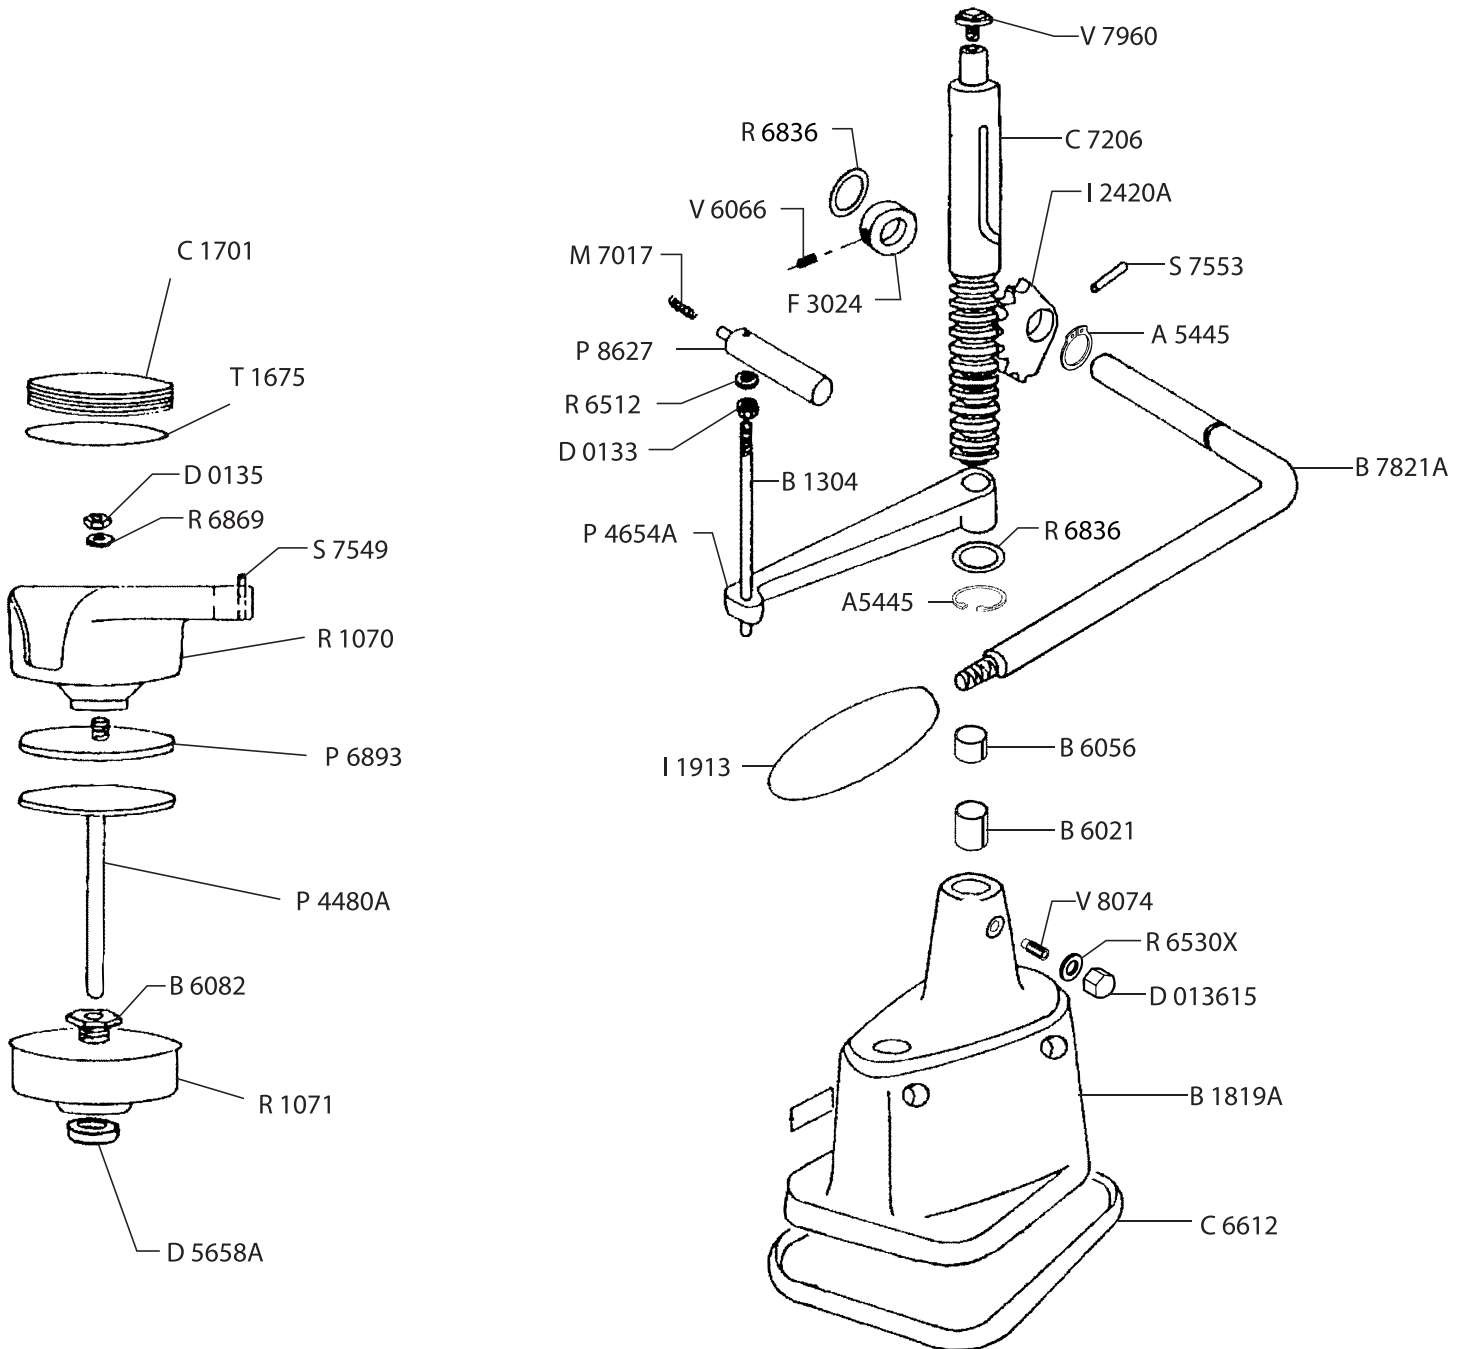

Parts Breakdown

Item 11426

Parts Breakdown

Item 11426

Item No.	Description	Position	Item No.	Description	Position	Item No.	Description	Position
19605	Ring 16 for 11426	A5445	64363	Nut Din 917 M10 Inox for 11426	D013615	16967	Washer U65926 for 11426	R6512
19498	Rod Tray for 11426	B1304	19551	Foodholding Spacer for 11426	D5658A	36885	Washer U6592 10 Stainless Steel for 11426	R6530X
60301	Body for 11426	B1819A	36685	Clasp Arm for 11426	F3024	AN091	Washer Spec.Rasam.Ram24 (17x24x0.5) for 11426	R6836
36557	Bushing DU 25x28x30 for 11426	B6021	19581	Handle for 11426	I1913	17462	Washer 8x25x4 for 11426	R6869
AK403	Bushing DU 25x28x20 for 11426	B6056	36720	Gear DP50.00 Z20 M2.50 for 11426	I2420A	36925	Pin M.E.U6875 5x24 for 11426	S7549
19627	Bushing for 11426	B6082	17378	Spring Inox 8 6x0 8x23 for 11426	M7017	17474	Pin M.E.U6875 6x36 for 11426	S7553
19518	Handle Arm for 11426	B7821A	68783	Tray Assy for 11426	P4480A	36987	Label for 11426	T1675
36585	Cellophane Paper mm.100 for 11426	C1701	19833	Flat Bar for 11426	P4654A	19691	Grub Screw M6x6 for 11426	V6066
19531	Base for 11426	C6612	19843	Meat Grip Assy for 11426	P6893	19917	Screw BS for 11426	V7960
20460	Shaft for 11426	C7206	36866	Release Button for 11426	P8627	37110	Screw Speciale M10 for 11426	V8074
16928	Nut U5589 M6 for 11426	D0133	19858	Paper Holding for 11426	R1070			
19639	Nut M8 for 11426	D0135	36870	Food Holding for 11426	R1071			