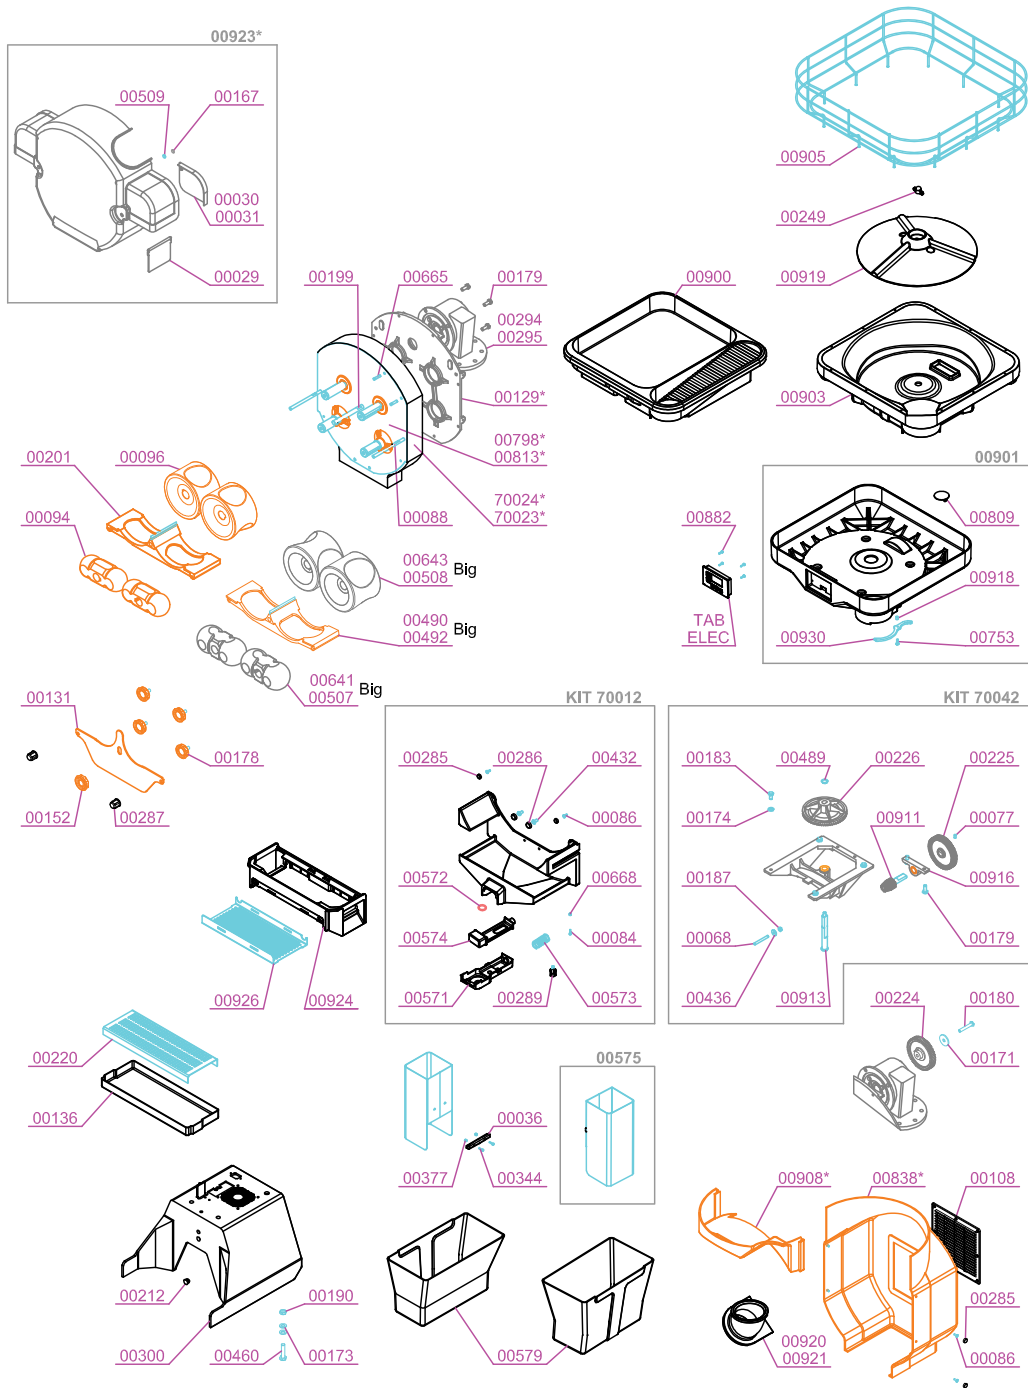

# PARTS BREAKDOWN

ITEM	MODEL
39522	JE-ES-0028-F