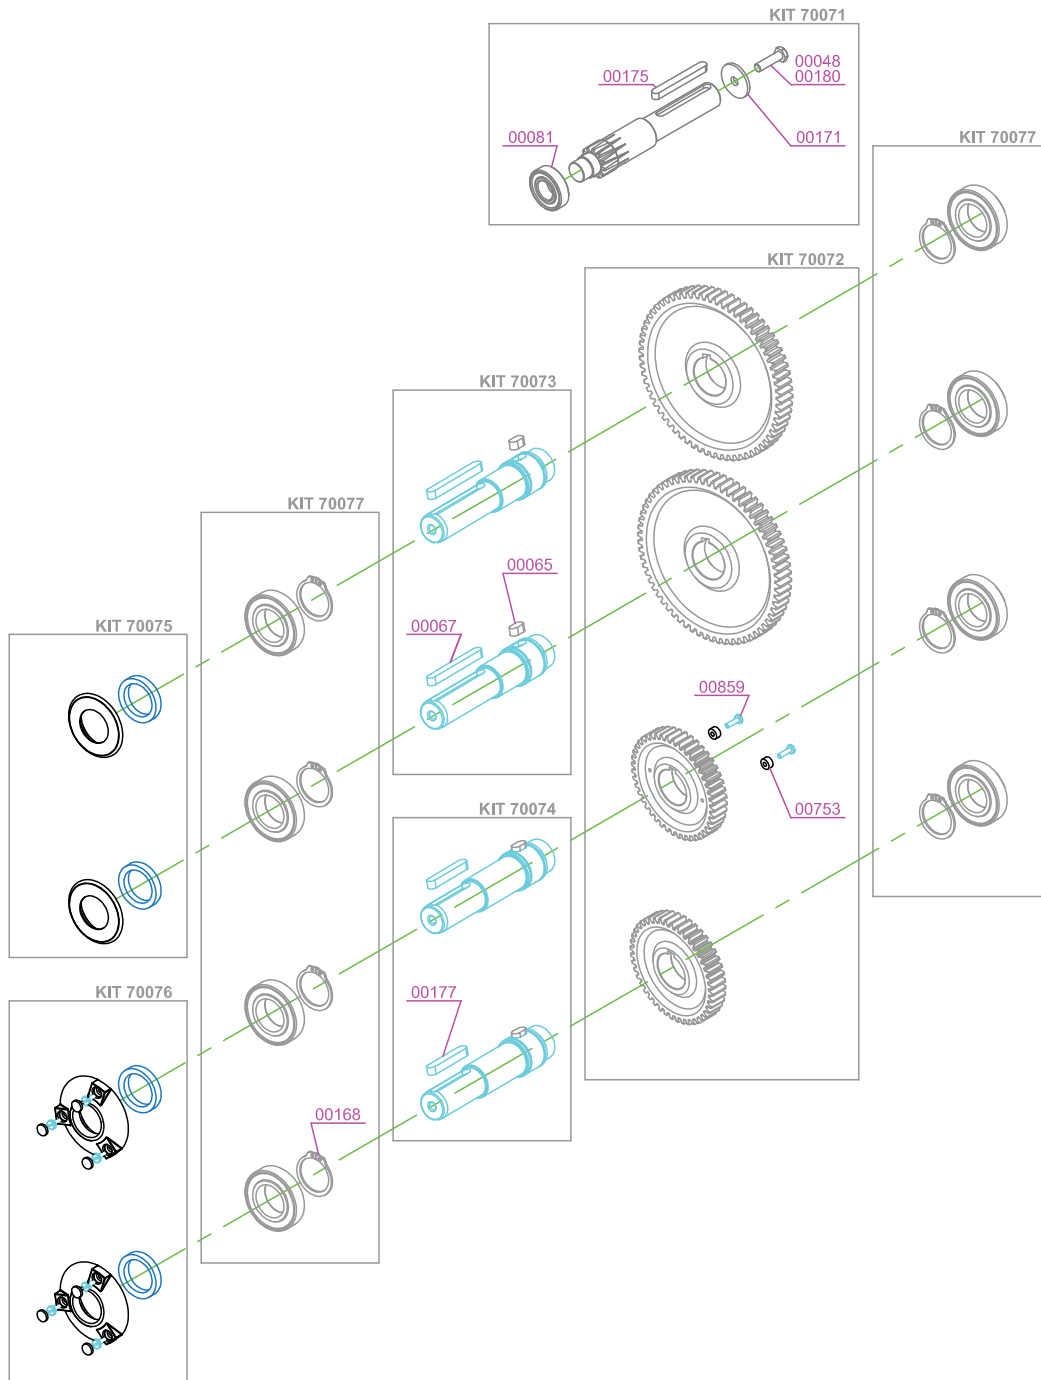

# PARTS BREAKDOWN

ITEM	MODEL
39522	JE-ES-0028-F