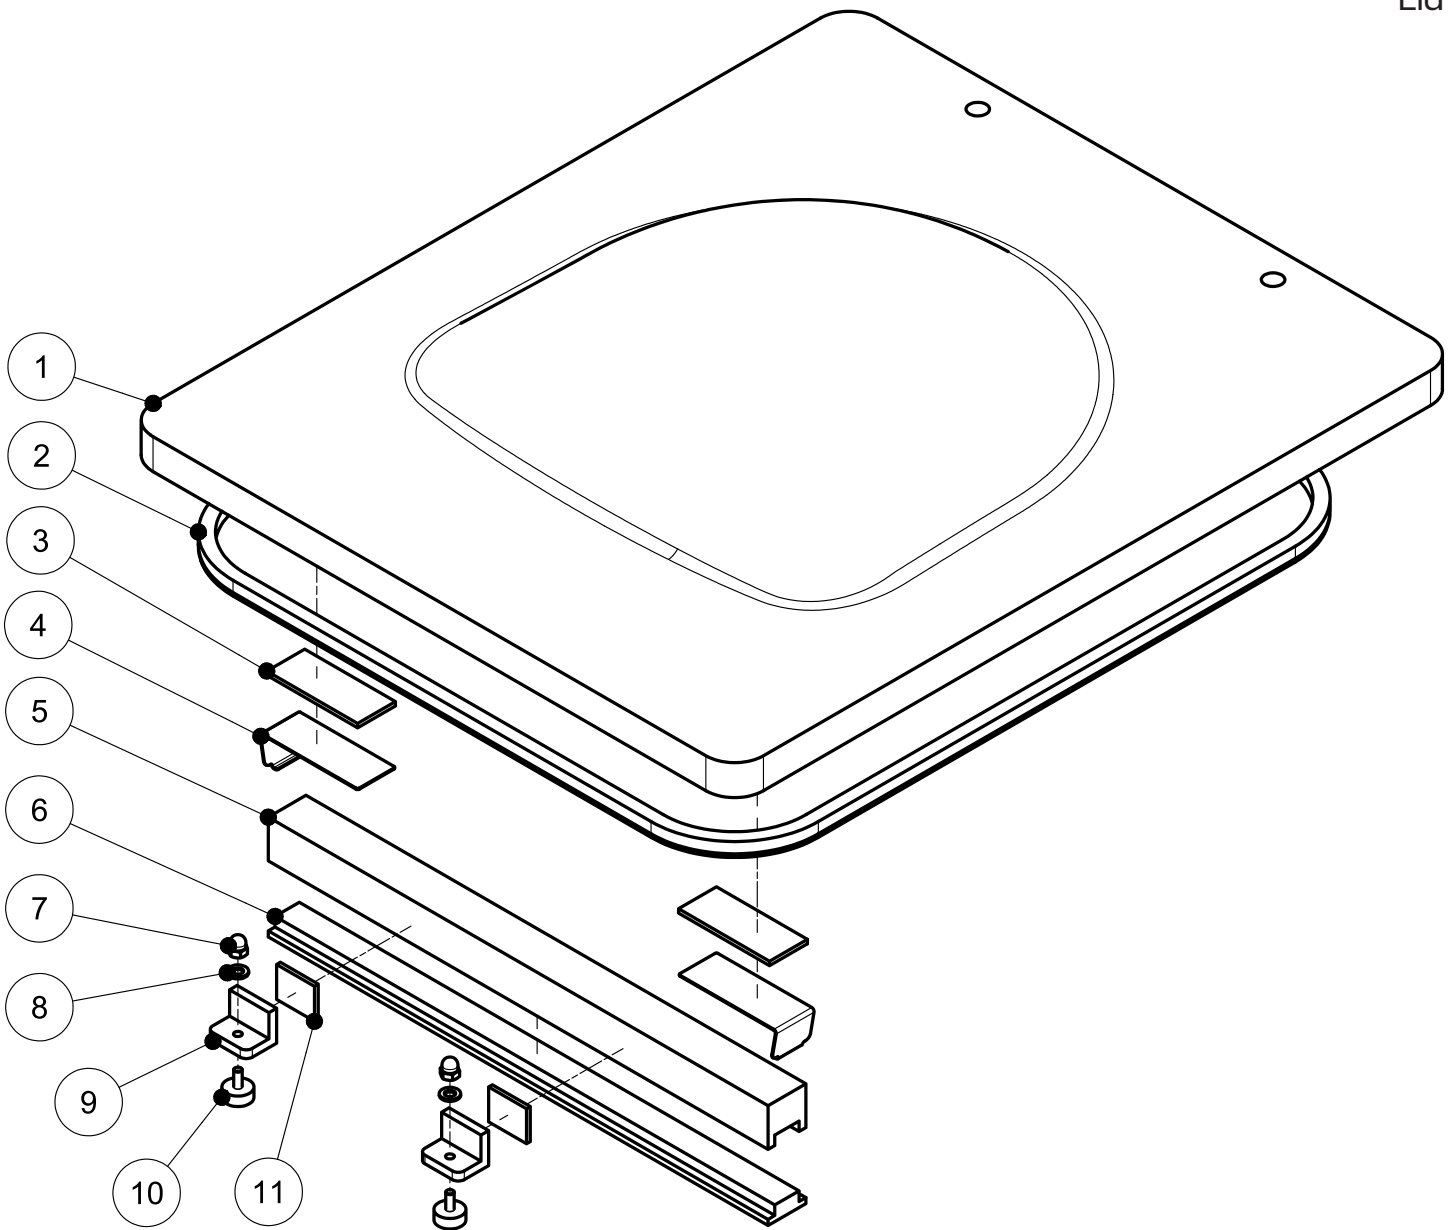

PARTS BREAKDOWN

ITEM	MODEL
59012	VP-NL-3008-SN

Overall

PARTS BREAKDOWN

ITEM	MODEL
59012	VP-NL-3008-SN

PARTS BREAKDOWN

ITEM	MODEL
59012	VP-NL-3008-SN

Lid

PARTS BREAKDOWN

ITEM	MODEL
59012	VP-NL-3008-SN

Hinge

PARTS BREAKDOWN

ITEM	MODEL
59012	VP-NL-3008-SN

Air Valve

PARTS BREAKDOWN

ITEM	MODEL
59012	VP-NL-3008-SN