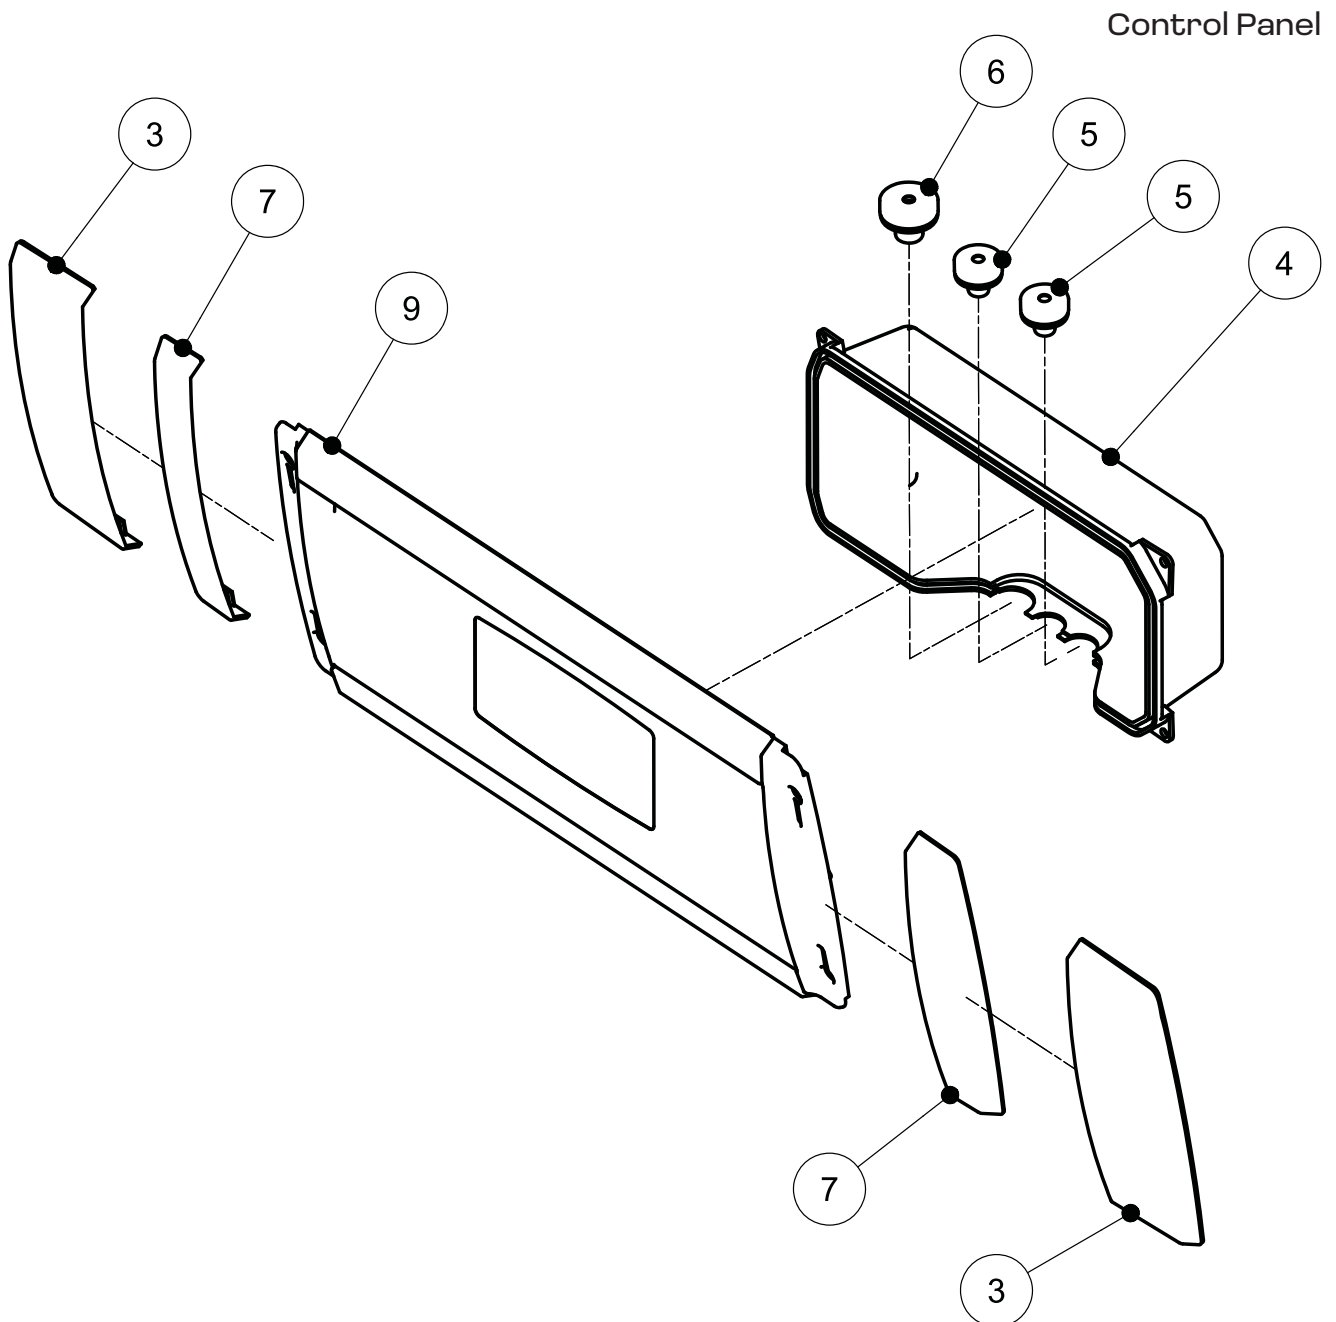

PARTS BREAKDOWN

ITEM	MODEL
59012	VP-NL-3008-SN