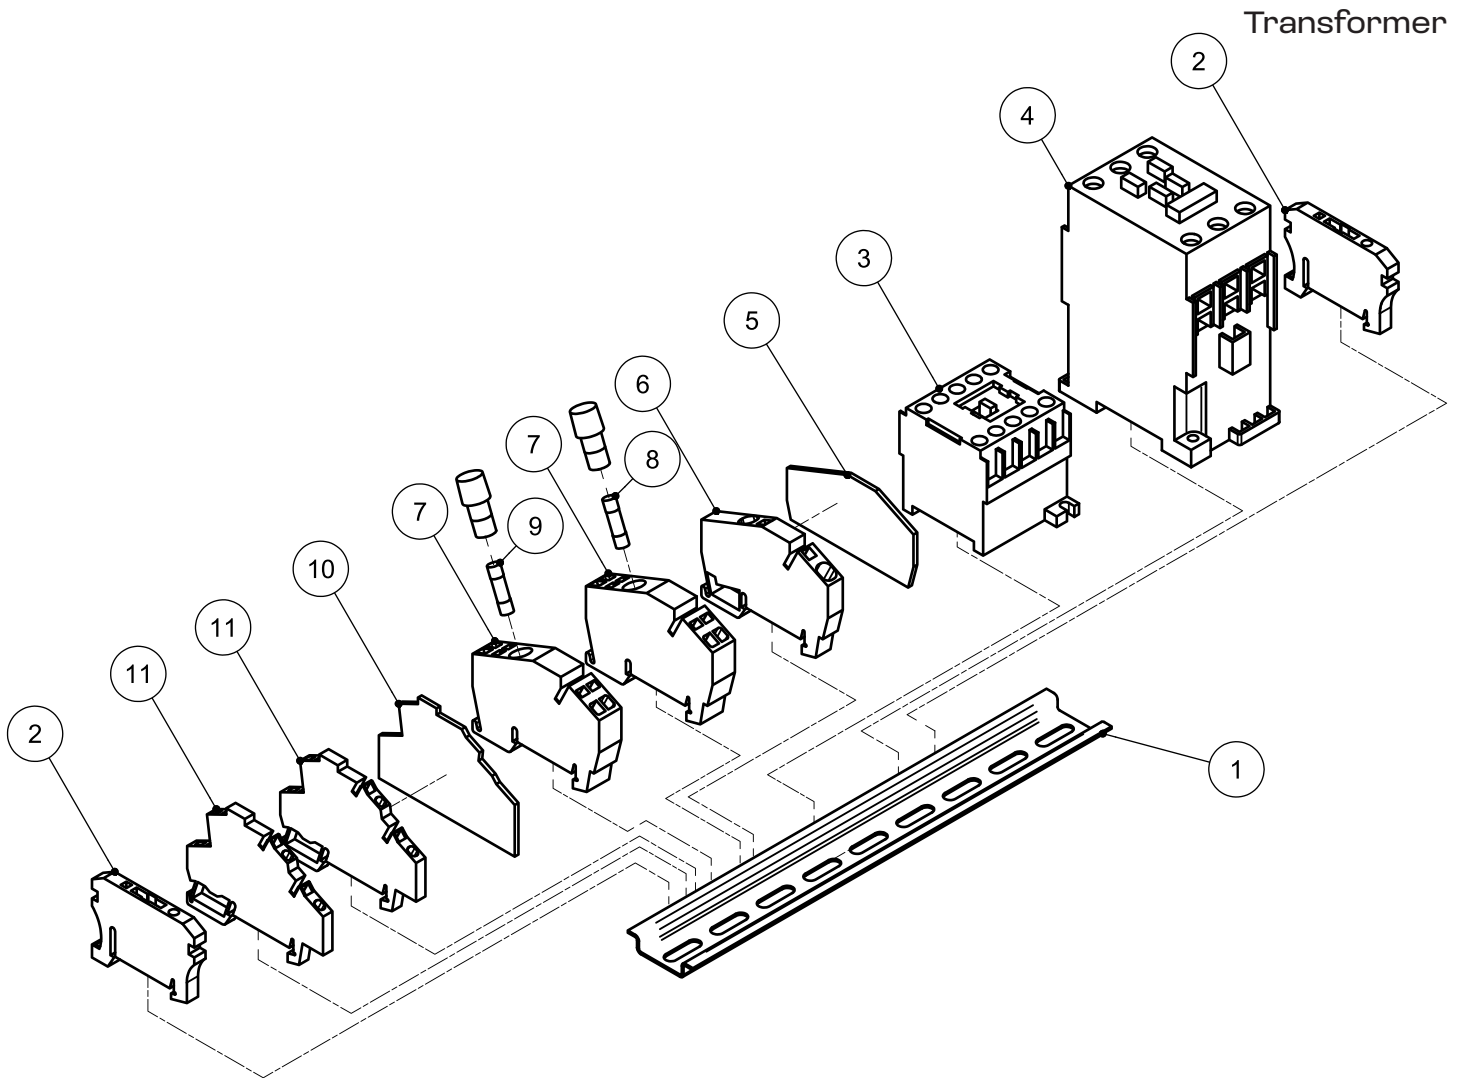

PARTS BREAKDOWN

ITEM	MODEL
59012	VP-NL-3008-SN

Hinge

PARTS BREAKDOWN

ITEM	MODEL
59012	VP-NL-3008-SN

Air Valve

PARTS BREAKDOWN

ITEM	MODEL
59012	VP-NL-3008-SN