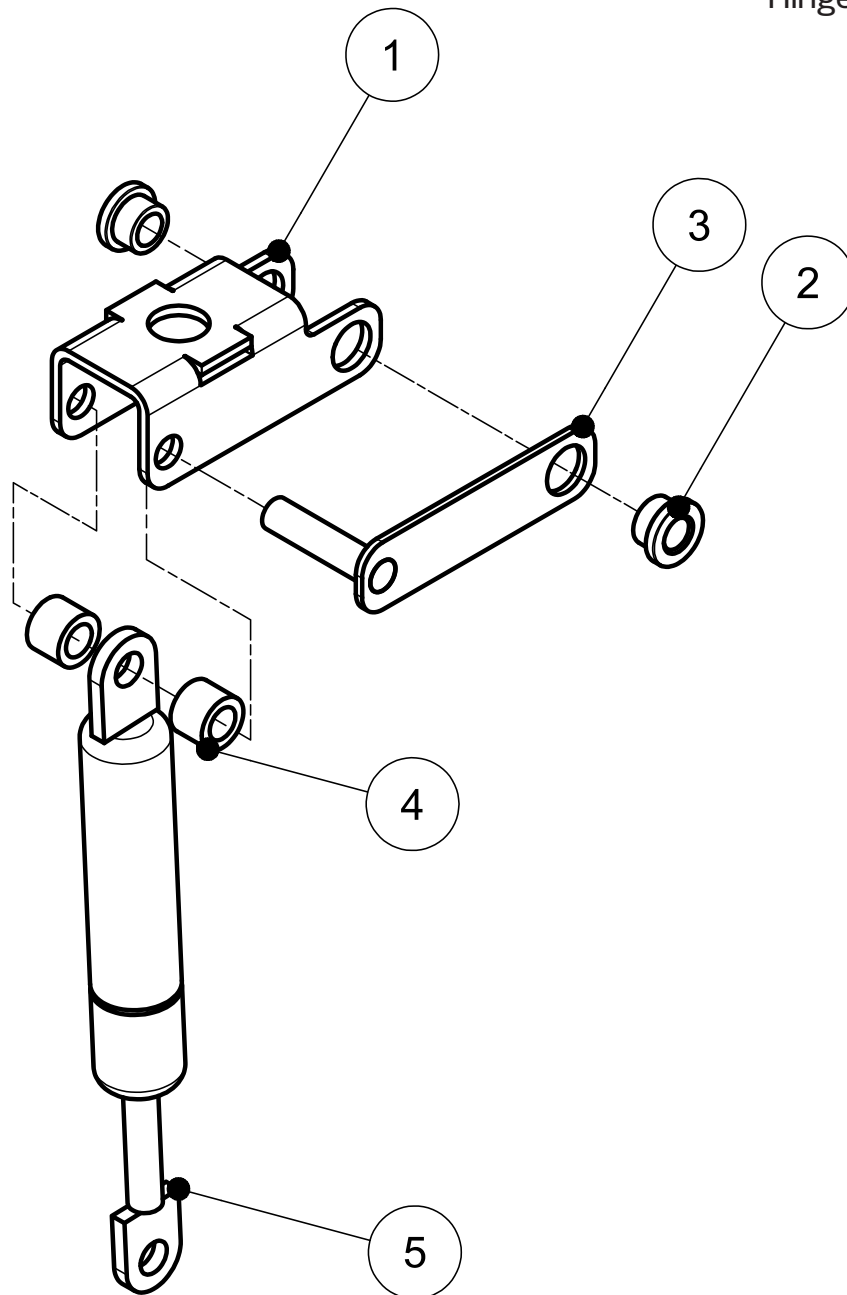

PARTS BREAKDOWN

ITEM	MODEL
59012	VP-NL-3008-SN

Hinge

PARTS BREAKDOWN

ITEM	MODEL
59012	VP-NL-3008-SN

Air Valve

PARTS BREAKDOWN

ITEM	MODEL
59012	VP-NL-3008-SN