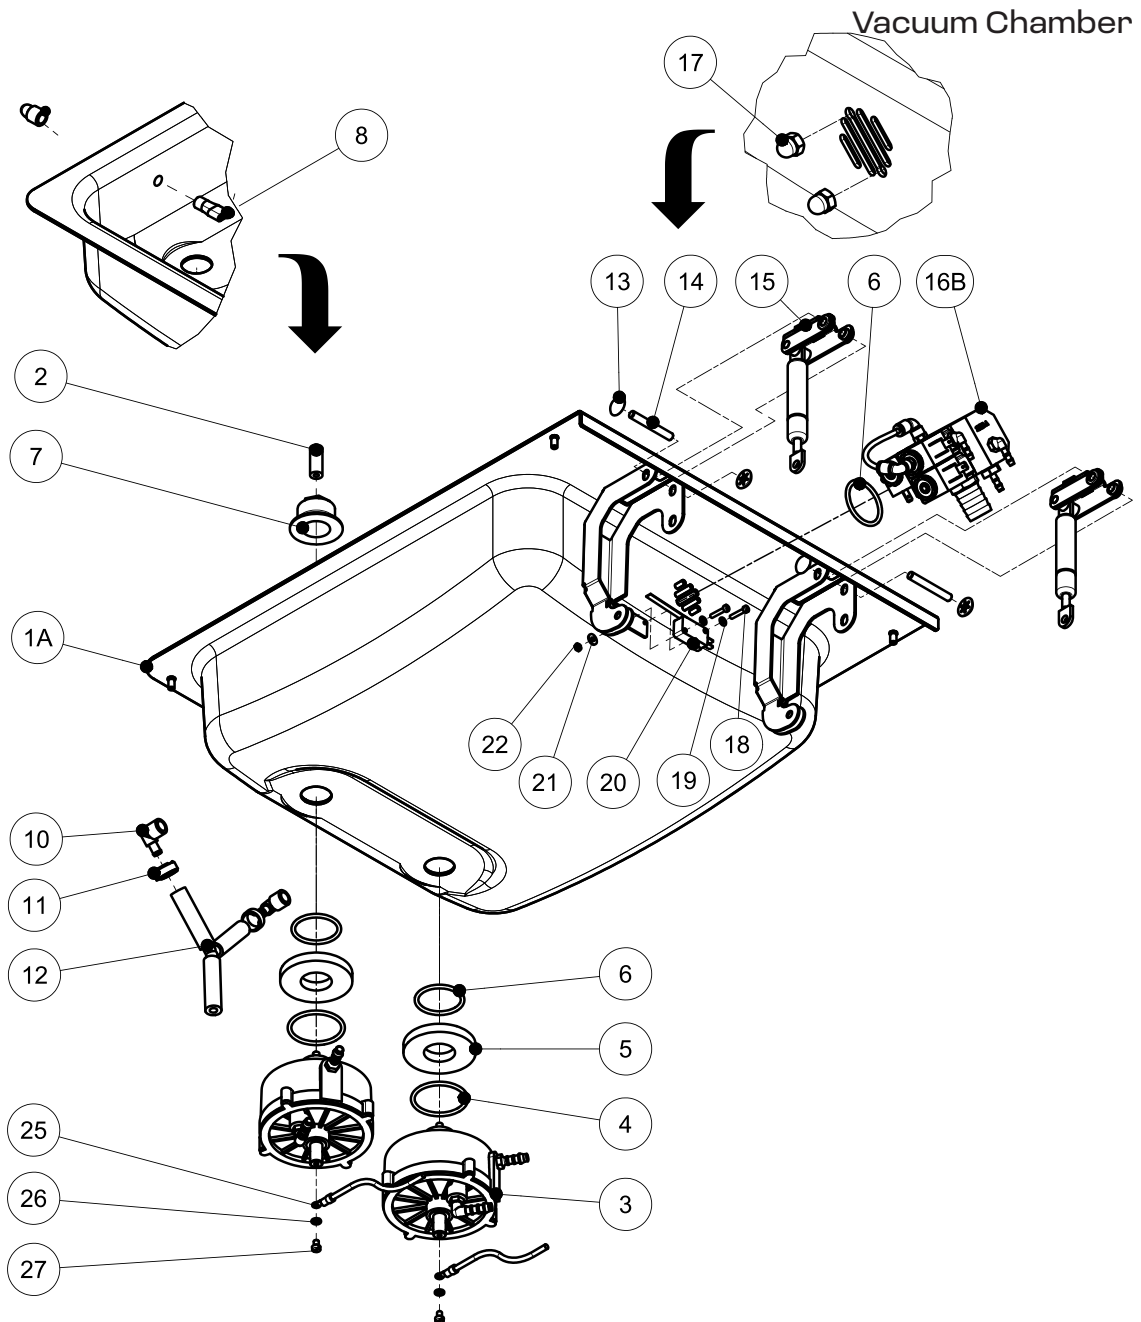

PARTS BREAKDOWN

ITEM	MODEL
59012	VP-NL-3008-SN