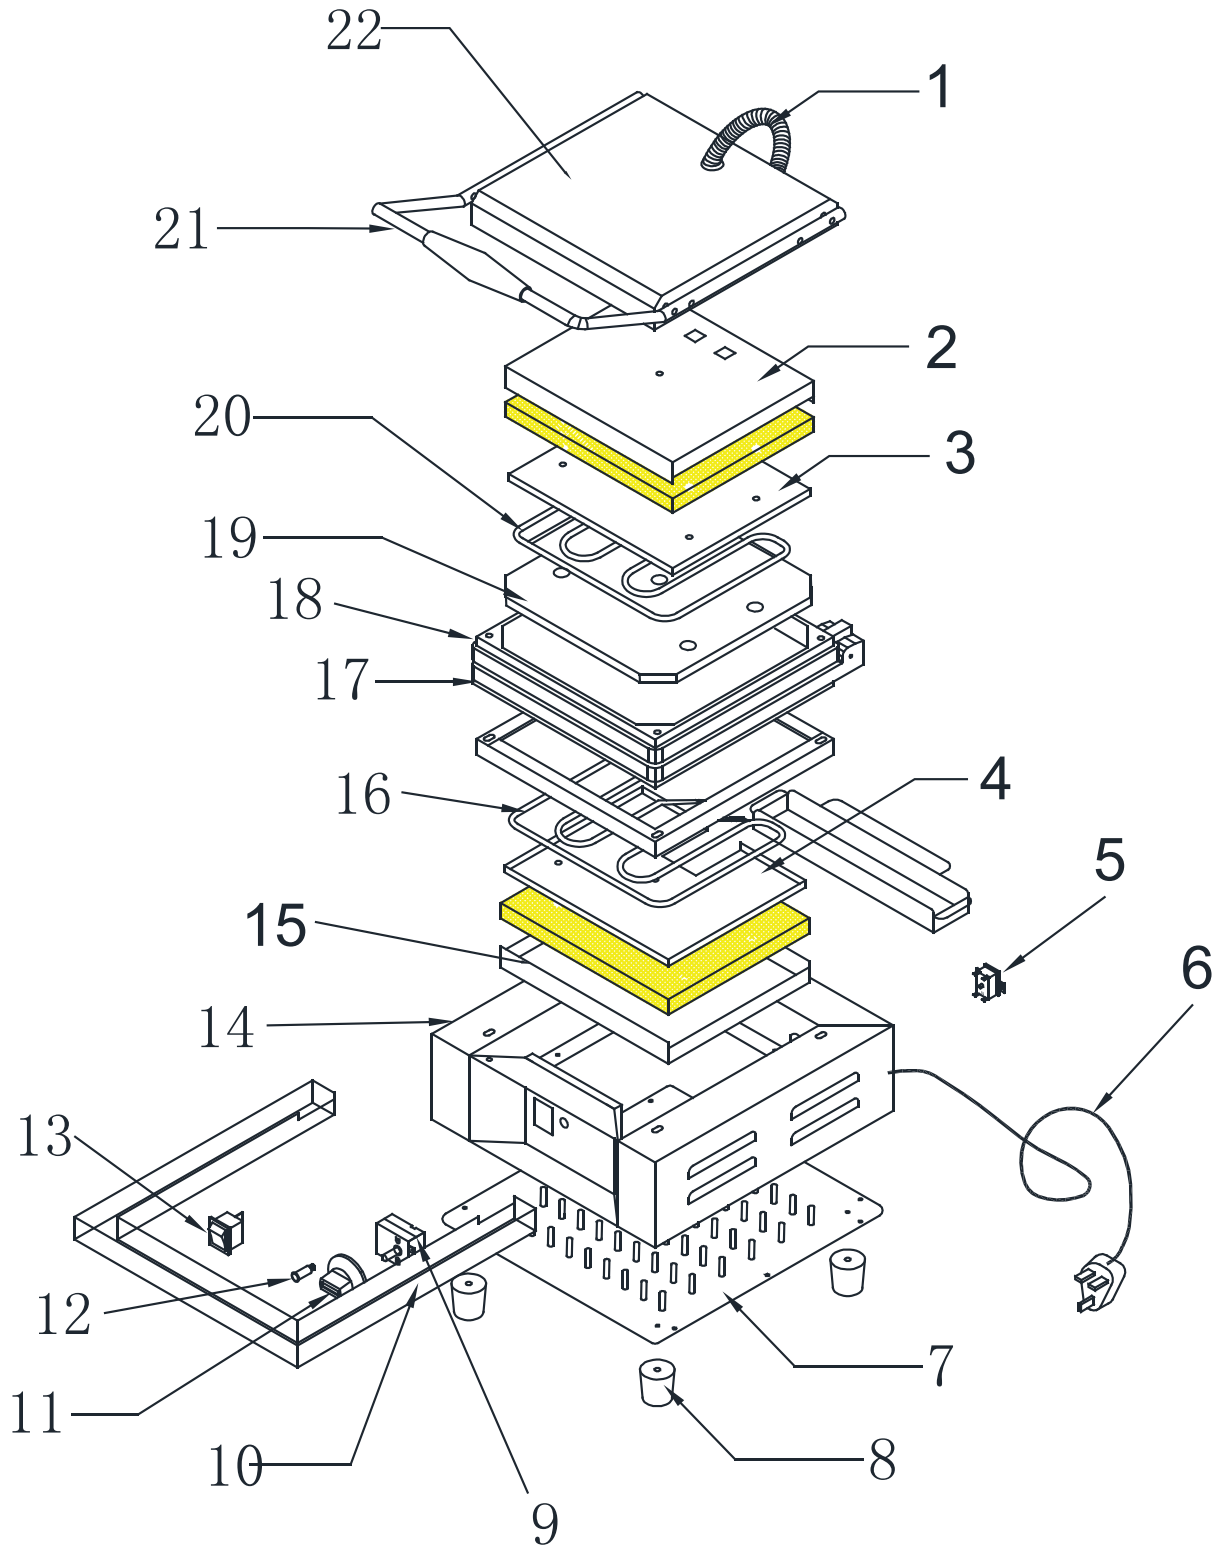

Parts Breakdown

Model **CE-CN-0351** 39578

Parts Breakdown

Model CE-CN-0351 39578

Item No.	Description	Position	Item No.	Description	Position	Item No.	Description	Position
78386	Spring for 39578	1	78394	Thermostat for 39578	9	78402	Grilling Plate (Bottom) for 39578	17
78387	Insulation Plate (Top) for 39578	2	78395	Oil Tray for 39578	10	78403	Grilling Plate (Top) for 39578	18
78388	Fixing Plate (Top) for 39578	3	78396	Knob for 39578	11	78404	AL Plate for 39578	19
78389	Fixing Plate (Bottom) for 39578	4	78397	Indicator Light for 39578	12	78405	Element (Top) for 39578	20
78390	Limiting Thermostat for 39578	5	78398	Power Switch for 39578	13	78406	Big Handle for 39578	21
78391	Plug and Lead for 39578	6	78399	Body for 39578	14	78407	Lid for 39578	22
78392	Cover for 39578	7	78400	Insulation Plate (Bottom) for 39578	15			
78393	Feet for 39578	8	78401	Element (Bottom) for 39578	16			