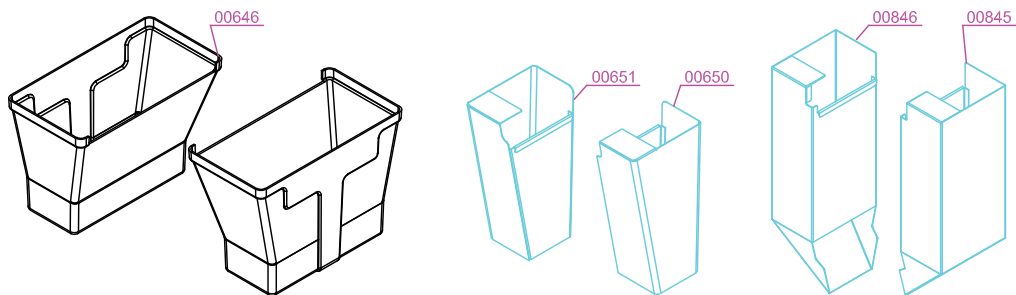

Parts Breakdown

Model JE-ES-0028P-BB 48009

Parts Breakdown

Model JE-ES-0028P-BB 48009

Parts Breakdown

Model **JE-ES-0028P-BB** 48009

OPC BT FILTRO AUTO-F PUSH&

OPC BT AUTOLAVADO

Parts Breakdown

Model **JE-ES-0028P-BB** 48009

OPC BT FILTRO P-OUT & S-INOX

Parts Breakdown

Model JE-ES-0028P-BB 48009

OPC MB Stand-Inox DISPENSER

OPC MB Stand-Inox SERVICE

Parts Breakdown