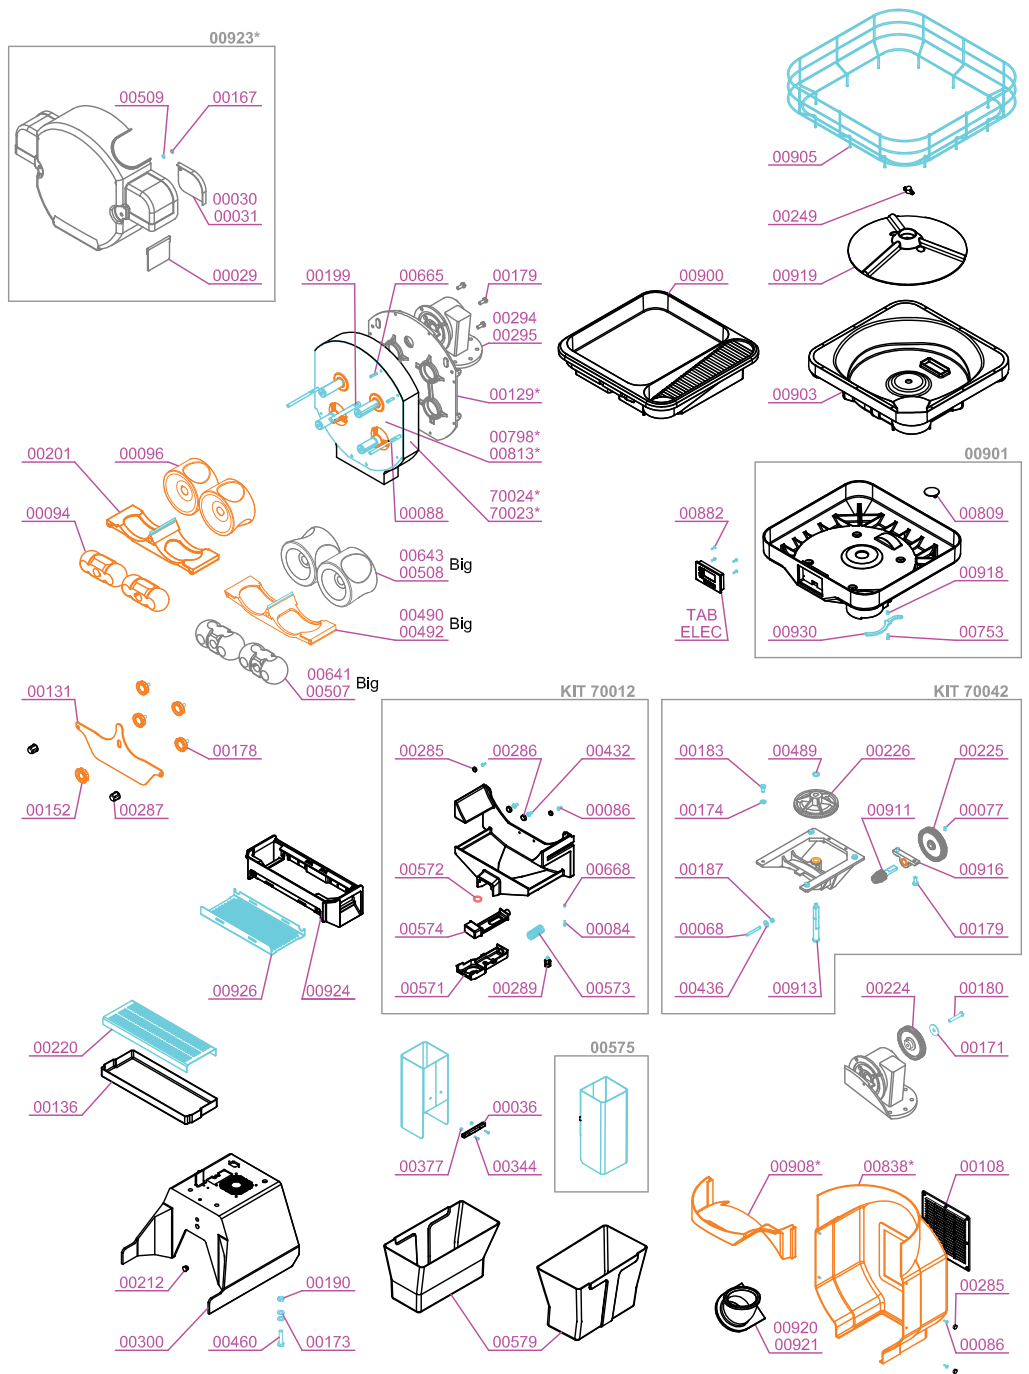

Parts Breakdown

Model JE-ES-0028P-BB 48009

Parts Breakdown

Model JE-ES-0028P-BB 48009

Parts Breakdown

Model **JE-ES-0028P-BB** 48009

OPC BT FILTRO AUTO-F PUSH&

OPC BT AUTOLAVADO

Parts Breakdown

Model **JE-ES-0028P-BB** 48009

OPC BT FILTRO P-OUT & S-INOX

Parts Breakdown

Model JE-ES-0028P-BB 48009

OPC MB Stand-Inox DISPENSER

OPC MB Stand-Inox SERVICE

Parts Breakdown