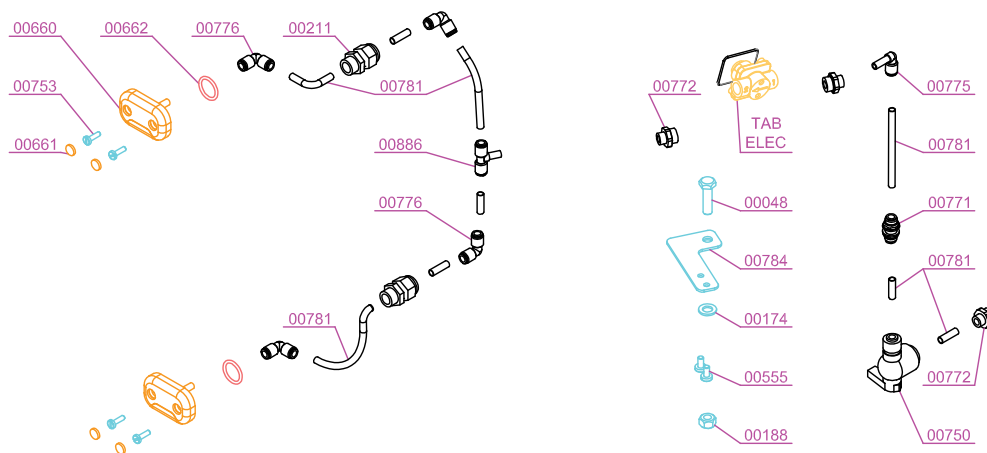

Parts Breakdown

Model JE-ES-0028P-BB 48009

Parts Breakdown

Model JE-ES-0028P-BB 48009

Parts Breakdown

Model **JE-ES-0028P-BB** 48009

OPC BT FILTRO AUTO-F PUSH&

OPC BT AUTOLAVADO

Parts Breakdown

Model **JE-ES-0028P-BB** 48009

OPC BT FILTRO P-OUT & S-INOX

Parts Breakdown

Model JE-ES-0028P-BB 48009

OPC MB Stand-Inox DISPENSER

OPC MB Stand-Inox SERVICE

Parts Breakdown