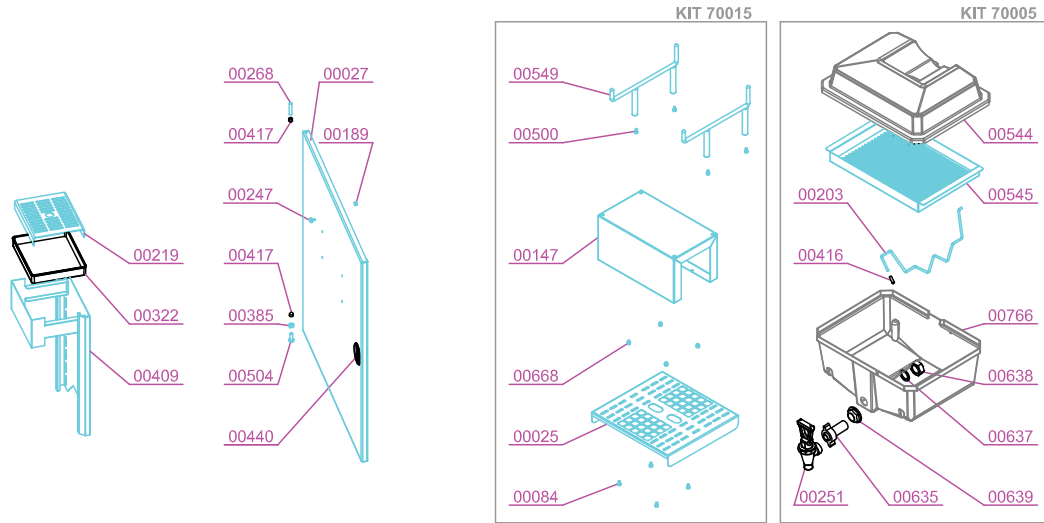

Parts Breakdown

Model JE-ES-0028P-BB 48009

Parts Breakdown

Model JE-ES-0028P-BB 48009

Parts Breakdown

Model **JE-ES-0028P-BB** 48009

OPC BT FILTRO AUTO-F PUSH&

OPC BT AUTOLAVADO

Parts Breakdown

Model **JE-ES-0028P-BB** 48009

OPC BT FILTRO P-OUT & S-INOX

Parts Breakdown

Model JE-ES-0028P-BB 48009

OPC MB Stand-Inox DISPENSER

OPC MB Stand-Inox SERVICE

Parts Breakdown