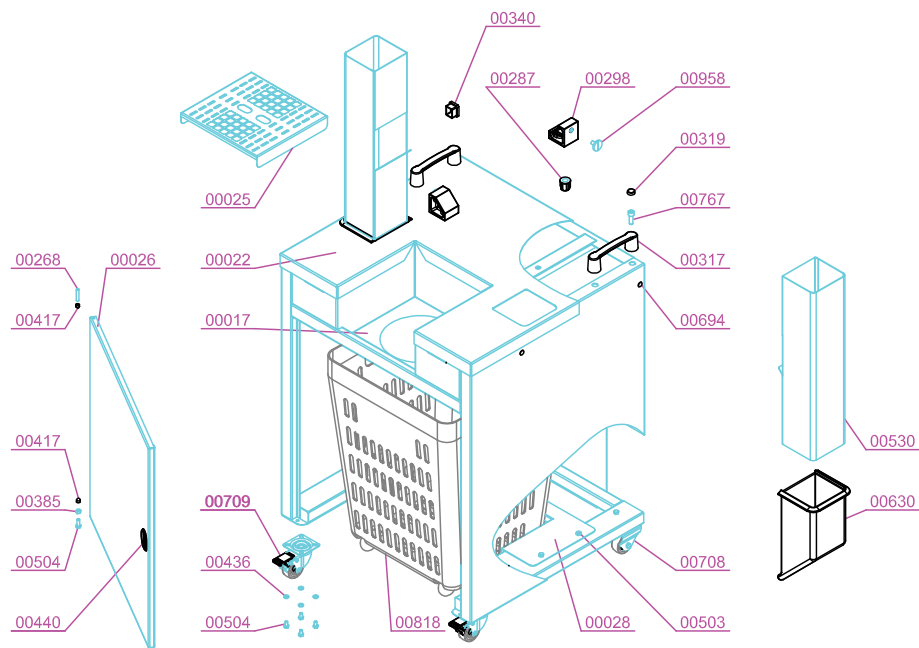

Parts Breakdown

Model JE-ES-0028P-BB 48009

Parts Breakdown

Model JE-ES-0028P-BB 48009

Parts Breakdown

Model **JE-ES-0028P-BB** 48009

OPC BT FILTRO AUTO-F PUSH&

OPC BT AUTOLAVADO

Parts Breakdown

Model **JE-ES-0028P-BB** 48009

OPC BT FILTRO P-OUT & S-INOX

Parts Breakdown

Model JE-ES-0028P-BB 48009

OPC MB Stand-Inox DISPENSER

OPC MB Stand-Inox SERVICE

Parts Breakdown