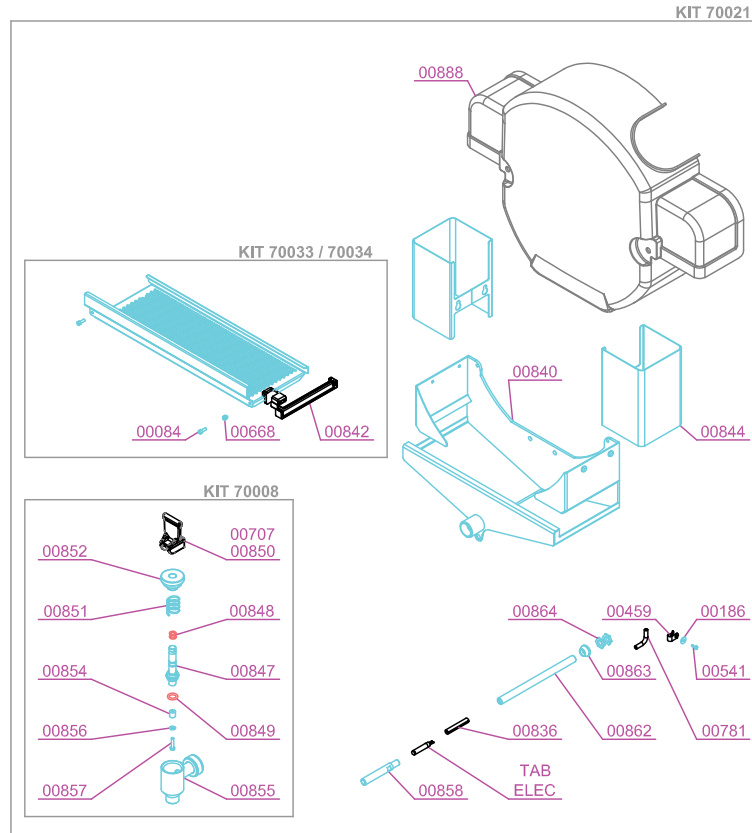

Parts Breakdown

Model JE-ES-0028P-BB 48009

Parts Breakdown

Model JE-ES-0028P-BB 48009

Parts Breakdown

Model **JE-ES-0028P-BB** 48009

OPC BT FILTRO AUTO-F PUSH&

OPC BT AUTOLAVADO

Parts Breakdown

Model **JE-ES-0028P-BB** 48009

OPC BT FILTRO P-OUT & S-INOX

Parts Breakdown

Model JE-ES-0028P-BB 48009

OPC MB Stand-Inox DISPENSER

OPC MB Stand-Inox SERVICE

Parts Breakdown