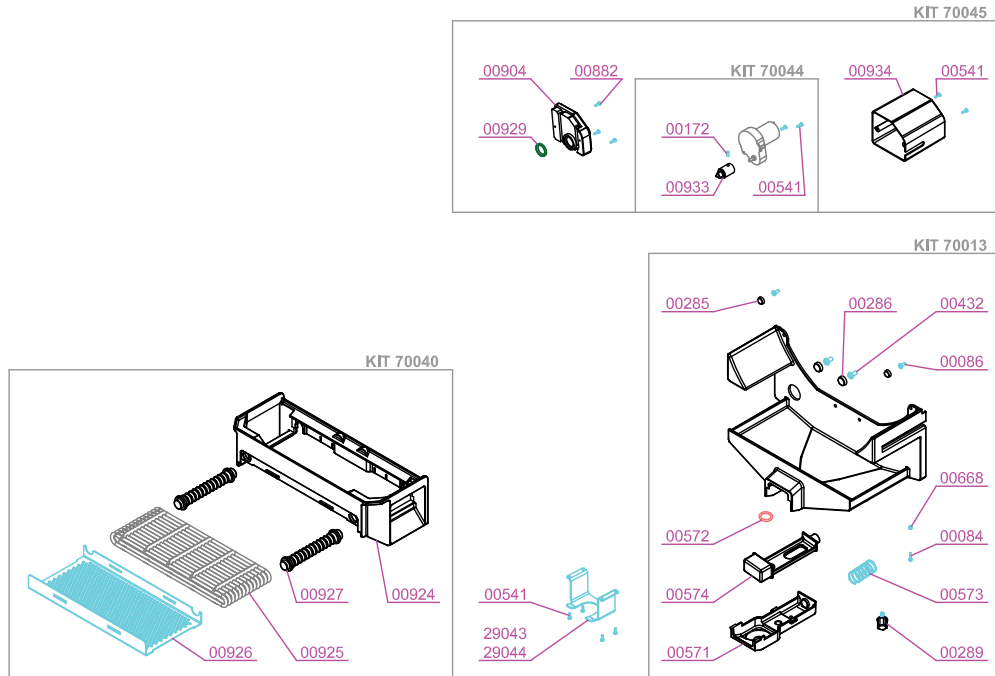

Parts Breakdown

Model JE-ES-0028P-BB 48009

Parts Breakdown

Model JE-ES-0028P-BB 48009

Parts Breakdown

Model **JE-ES-0028P-BB** 48009

OPC BT FILTRO AUTO-F PUSH&

OPC BT AUTOLAVADO

Parts Breakdown

Model **JE-ES-0028P-BB** 48009

OPC BT FILTRO P-OUT & S-INOX

Parts Breakdown

Model JE-ES-0028P-BB 48009

OPC MB Stand-Inox DISPENSER

OPC MB Stand-Inox SERVICE

Parts Breakdown