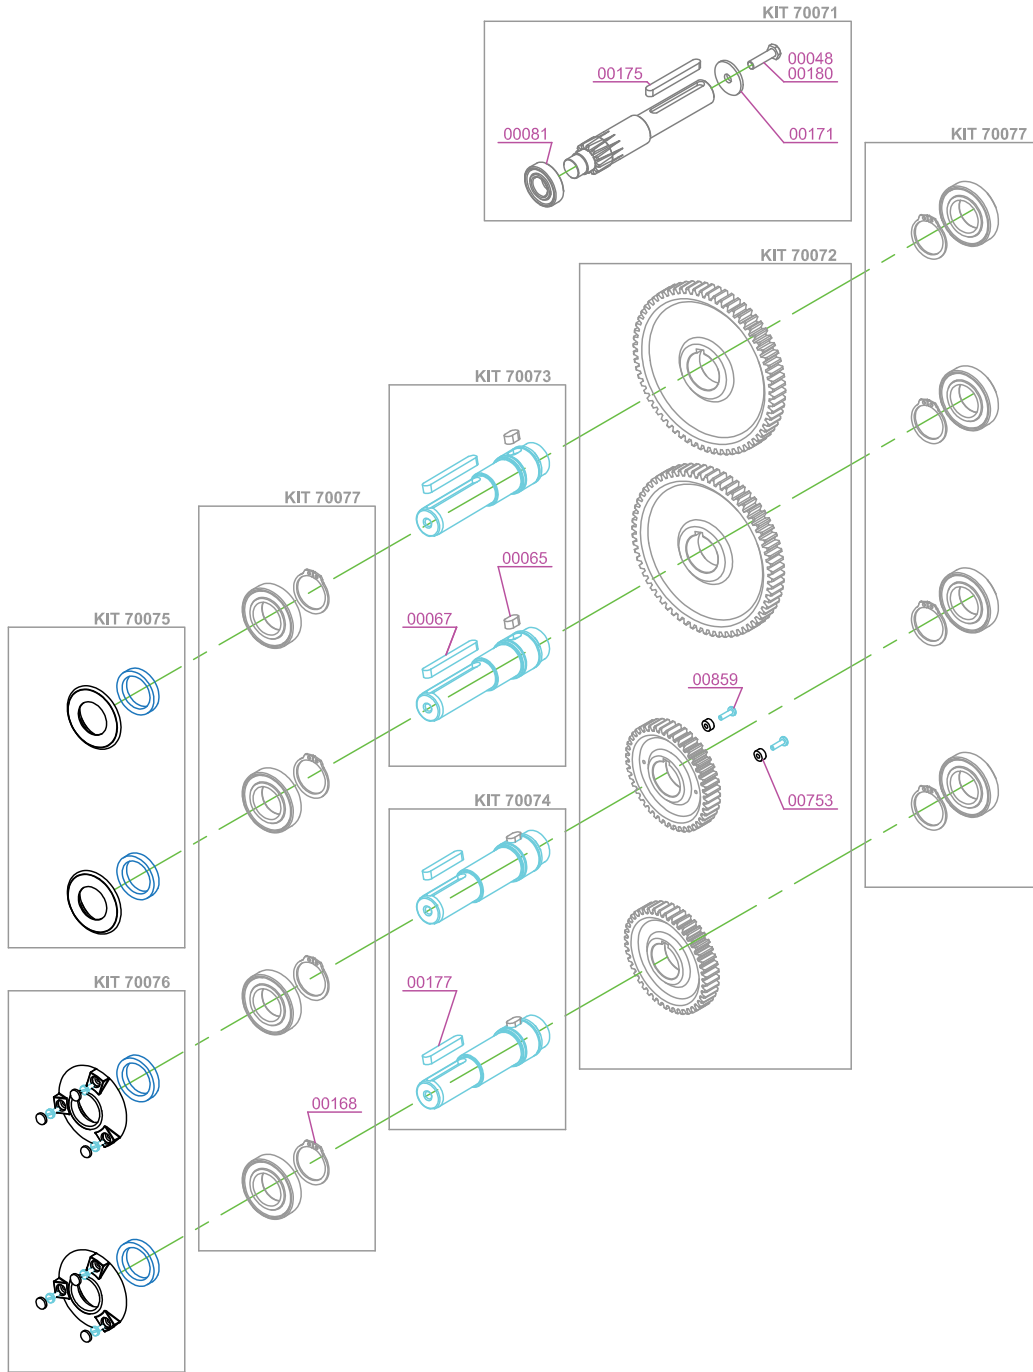

Parts Breakdown

Model JE-ES-0028P-BB 48009

Parts Breakdown

Model JE-ES-0028P-BB 48009

Parts Breakdown

Model **JE-ES-0028P-BB** 48009

OPC BT FILTRO AUTO-F PUSH&

OPC BT AUTOLAVADO

Parts Breakdown

Model **JE-ES-0028P-BB** 48009

OPC BT FILTRO P-OUT & S-INOX

Parts Breakdown

Model JE-ES-0028P-BB 48009

OPC MB Stand-Inox DISPENSER

OPC MB Stand-Inox SERVICE

Parts Breakdown