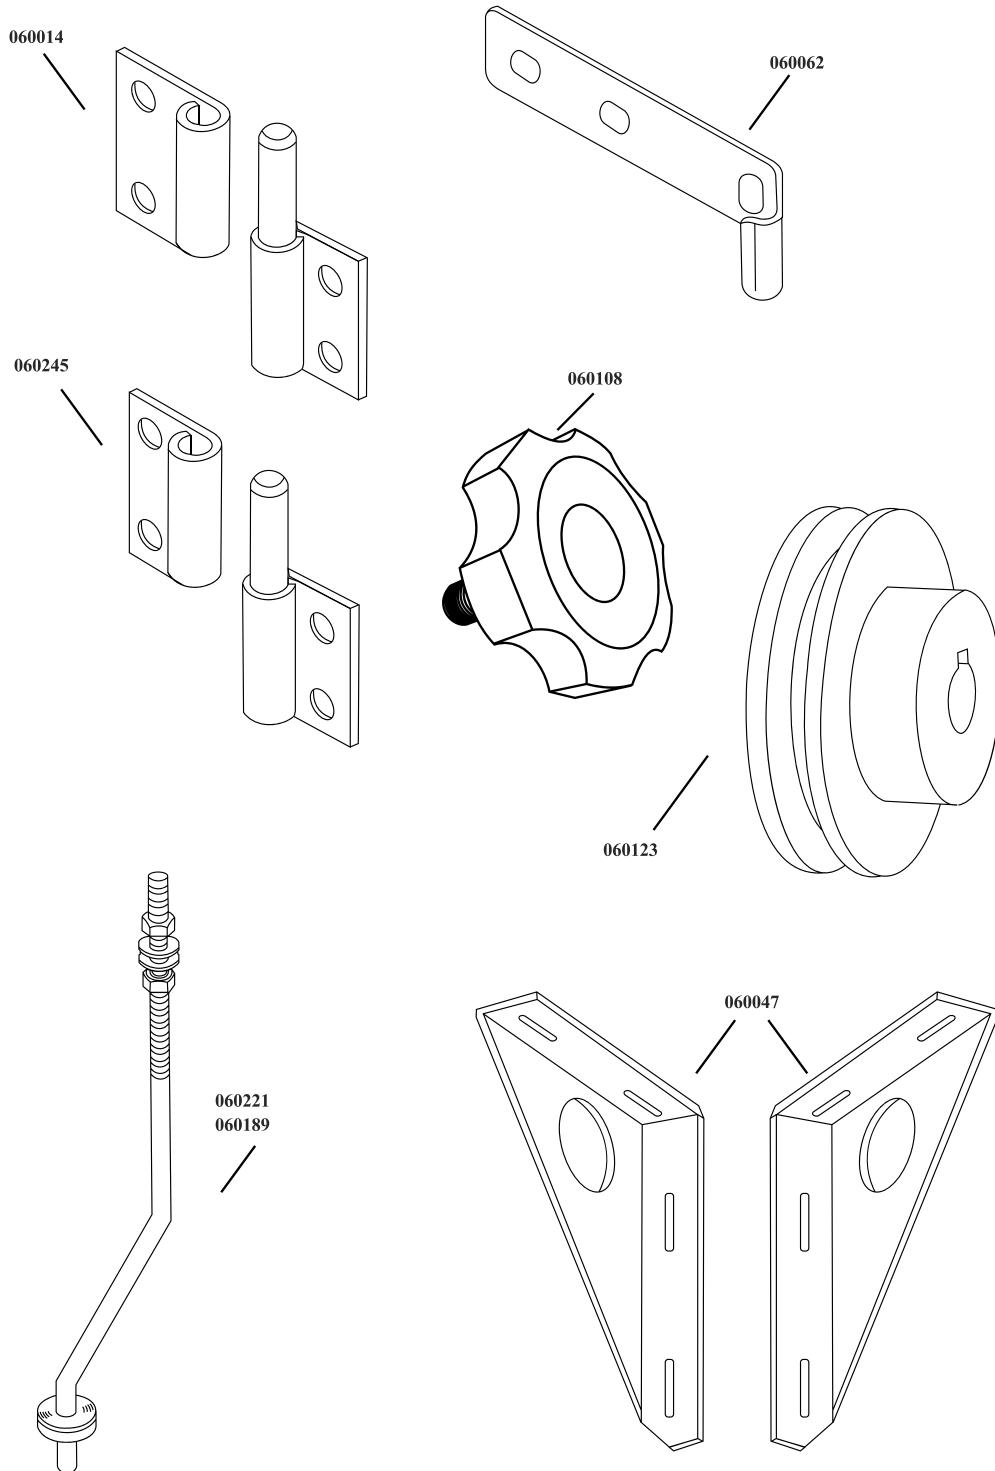

Parts Breakdown

Model BS-VE-2489-E 10271

Parts Breakdown

Model BS-VE-2489-E 10271

Parts Breakdown

Model BS-VE-2489-E 10271

Item No.	Description	Position	Item No.	Description	Position	Item No.	Description	Position
45115	Washer for 10271	060003	44013	Micro Switch for 10271	060089	62094	Graduated Screw for 10271	060183
62165	Metal Tray for 10271	060008	23715	Housing Assembly for 10271	060097	62133	Tension Screw for 10271	060185
62152	Motor Base for 10271	060012	62158	Aluminum Housing for 10271	060100	26129	Long Screw for Aluminum Guide for 10271	060187
62061	Long Door Hinge for 10271	060014	24154	Pin for 10271	060103	62173	Motor Tension Screw for 10271	060189
62062	Full Arm Shield for 10271	060018	62078	Tightening Knob for 10271	060107	44012	Lower Shaft Nut for 10271	060190
23716	Belt for 10271	060027	16869	Knob for 10271	060108	62168	Lower Cylindrical Flywheel for 10271	060192
45116	Pin for 10271	060029	64593	Lower Steel Guide for 10271	060115	24133	Complete Upper Pulley Assembly for 10271	060196
62180	Arm Shaft for 10271	060034	62136	Platinum Sustain Clean Flywheel for 10271	060118	17715	Complete Lower Pulley Assembly for 10271	060201
17704	Lower Pulley Shaft for 10271	060037	62171	Motor Pulley for 10271	060123	61397	Upper Wheel for 10271	060205
23713	Shaft for 10271	060041	45066	Guide for 10271	060127	62169	Trapezoidal Flywheel for 10271	060208
62174	Iron Square Brackets for 10271	060047	23718	Guide Assembly for 10271	060128	17716	Motor Tension Bar for 10271	060221
62065	Aluminum Flange for 10271	060049	62083	Blade Protector for 10271	060130	62137	Steering Wheel for 10271	060228
62066	Aluminum Front for 10271	060051	AL385	Complete Box + Start & Stop Button for 10271	060134	17717	Cover for 10271	060229
17706	Complete Tension Assy for 10271	060053	62132	Hairpin Spring for 10271	060138	62099	Door Hinge for 10271	060245
62170	Steel Door Hook for 10271	060062	17710	Clip for 10271	060139	62102	Front Plate Screw for 10271	060248
15587	Fluted Guide (Pair R+L) for 10271	060063	17711	Clip for 10271	060140	64570	Tension Screw for 10271	060249
64593	Lower Steel Guide for 10271	060064	45067	Bearing 6200 for 10271	060148	17719	Cover for 10271	060251
64592	Upper Steel Guide for 10271	060065	16871	Bearing for 10271	060149	31436	Housing (Box) only for Switch for 10271	060252
26128	Aluminum Guide for 10271	060066	16872	Bearing for 10271	060150	16873	Start Switch (Green Button) for 10271	060253
64594	Nylon Guide for 10271	060069	62089	Flat Wheel Complete for 10271	060156	16874	Stop Switch for 10271	060254
62151	Motor Base Rubber for 10271	060070	64569	Front Platinum for 10271	060160	62143	Screw for Roller Port Guide for 10271	060255
AJ570	Rubber Stopper for 10271	060071	40168	Seal for 10271	060164	45068	Screw for 10271	060256
62135	Fork for 10271	060073	62134	Clalmine Support for 10271	060166	AJ915	Screw for 10271	060257
62159	Control Switch Assembly 602-A Grey for 10271	060075	62091	Aluminum Support for 10271	060167	45070	Wheel Axle for 10271	060258
17707	Scraper for 10271	060078	62140	Top Seat Flywheel Top for 10271	060170	26130	Short Screw for Aluminum Guide for 10271	060261
64579	Scraper for 10271	060079	17713	Tension Assembly for 10271	060179	39415	Motor 220/60/1 for 10271	
64596	Butterfly of Sierra for 10271	060085	62093	Complete Car Iron Bumper for 10271	060180	23717	On/Off Switch Assy for 10271	