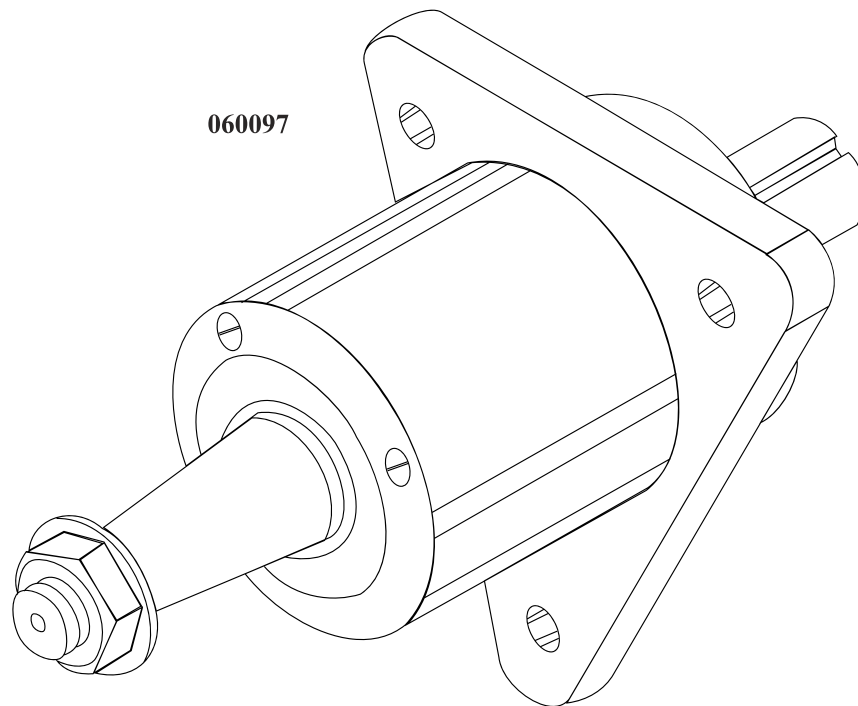

Parts Breakdown

Model BS-VE-2489-E 10271

Parts Breakdown

Model BS-VE-2489-E 10271

Parts Breakdown

Model BS-VE-2489-E 10271

Item No.	Description	Position	Item No.	Description	Position	Item No.	Description	Position
45115	Washer for 10271	060003	44013	Micro Switch for 10271	060089	62094	Graduated Screw for 10271	060183
62165	Metal Tray for 10271	060008	23715	Housing Assembly for 10271	060097	62133	Tension Screw for 10271	060185
62152	Motor Base for 10271	060012	62158	Aluminum Housing for 10271	060100	26129	Long Screw for Aluminum Guide for 10271	060187
62061	Long Door Hinge for 10271	060014	24154	Pin for 10271	060103	62173	Motor Tension Screw for 10271	060189
62062	Full Arm Shield for 10271	060018	62078	Tightening Knob for 10271	060107	44012	Lower Shaft Nut for 10271	060190
23716	Belt for 10271	060027	16869	Knob for 10271	060108	62168	Lower Cylindrical Flywheel for 10271	060192
45116	Pin for 10271	060029	64593	Lower Steel Guide for 10271	060115	24133	Complete Upper Pulley Assembly for 10271	060196
62180	Arm Shaft for 10271	060034	62136	Platinum Sustain Clean Flywheel for 10271	060118	17715	Complete Lower Pulley Assembly for 10271	060201
17704	Lower Pulley Shaft for 10271	060037	62171	Motor Pulley for 10271	060123	61397	Upper Wheel for 10271	060205
23713	Shaft for 10271	060041	45066	Guide for 10271	060127	62169	Trapezoidal Flywheel for 10271	060208
62174	Iron Square Brackets for 10271	060047	23718	Guide Assembly for 10271	060128	17716	Motor Tension Bar for 10271	060221
62065	Aluminum Flange for 10271	060049	62083	Blade Protector for 10271	060130	62137	Steering Wheel for 10271	060228
62066	Aluminum Front for 10271	060051	AL385	Complete Box + Start & Stop Button for 10271	060134	17717	Cover for 10271	060229
17706	Complete Tension Assy for 10271	060053	62132	Hairpin Spring for 10271	060138	62099	Door Hinge for 10271	060245
62170	Steel Door Hook for 10271	060062	17710	Clip for 10271	060139	62102	Front Plate Screw for 10271	060248
15587	Fluted Guide (Pair R+L) for 10271	060063	17711	Clip for 10271	060140	64570	Tension Screw for 10271	060249
64593	Lower Steel Guide for 10271	060064	45067	Bearing 6200 for 10271	060148	17719	Cover for 10271	060251
64592	Upper Steel Guide for 10271	060065	16871	Bearing for 10271	060149	31436	Housing (Box) only for Switch for 10271	060252
26128	Aluminum Guide for 10271	060066	16872	Bearing for 10271	060150	16873	Start Switch (Green Button) for 10271	060253
64594	Nylon Guide for 10271	060069	62089	Flat Wheel Complete for 10271	060156	16874	Stop Switch for 10271	060254
62151	Motor Base Rubber for 10271	060070	64569	Front Platinum for 10271	060160	62143	Screw for Roller Port Guide for 10271	060255
AJ570	Rubber Stopper for 10271	060071	40168	Seal for 10271	060164	45068	Screw for 10271	060256
62135	Fork for 10271	060073	62134	Clalmine Support for 10271	060166	AJ915	Screw for 10271	060257
62159	Control Switch Assembly 602-A Grey for 10271	060075	62091	Aluminum Support for 10271	060167	45070	Wheel Axle for 10271	060258
17707	Scraper for 10271	060078	62140	Top Seat Flywheel Top for 10271	060170	26130	Short Screw for Aluminum Guide for 10271	060261
64579	Scraper for 10271	060079	17713	Tension Assembly for 10271	060179	39415	Motor 220/60/1 for 10271	
64596	Butterfly of Sierra for 10271	060085	62093	Complete Car Iron Bumper for 10271	060180	23717	On/Off Switch Assy for 10271	