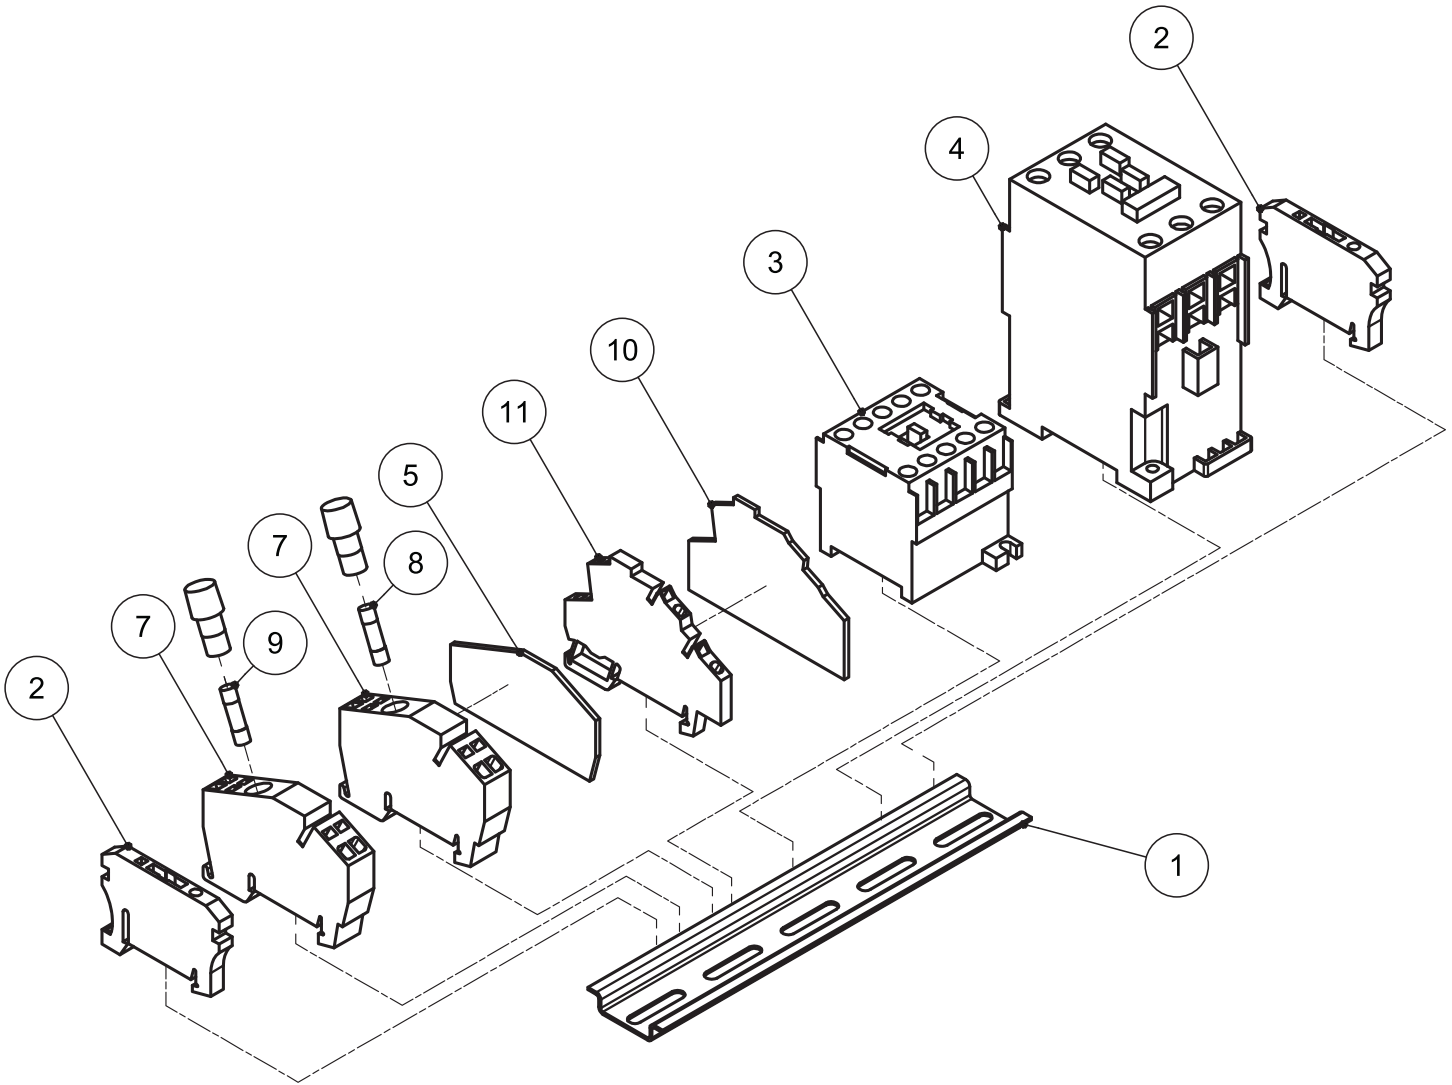

PARTS BREAKDOWN

ITEM	MODEL
59007	VP-NL-0008-SN

4m³ Transformer