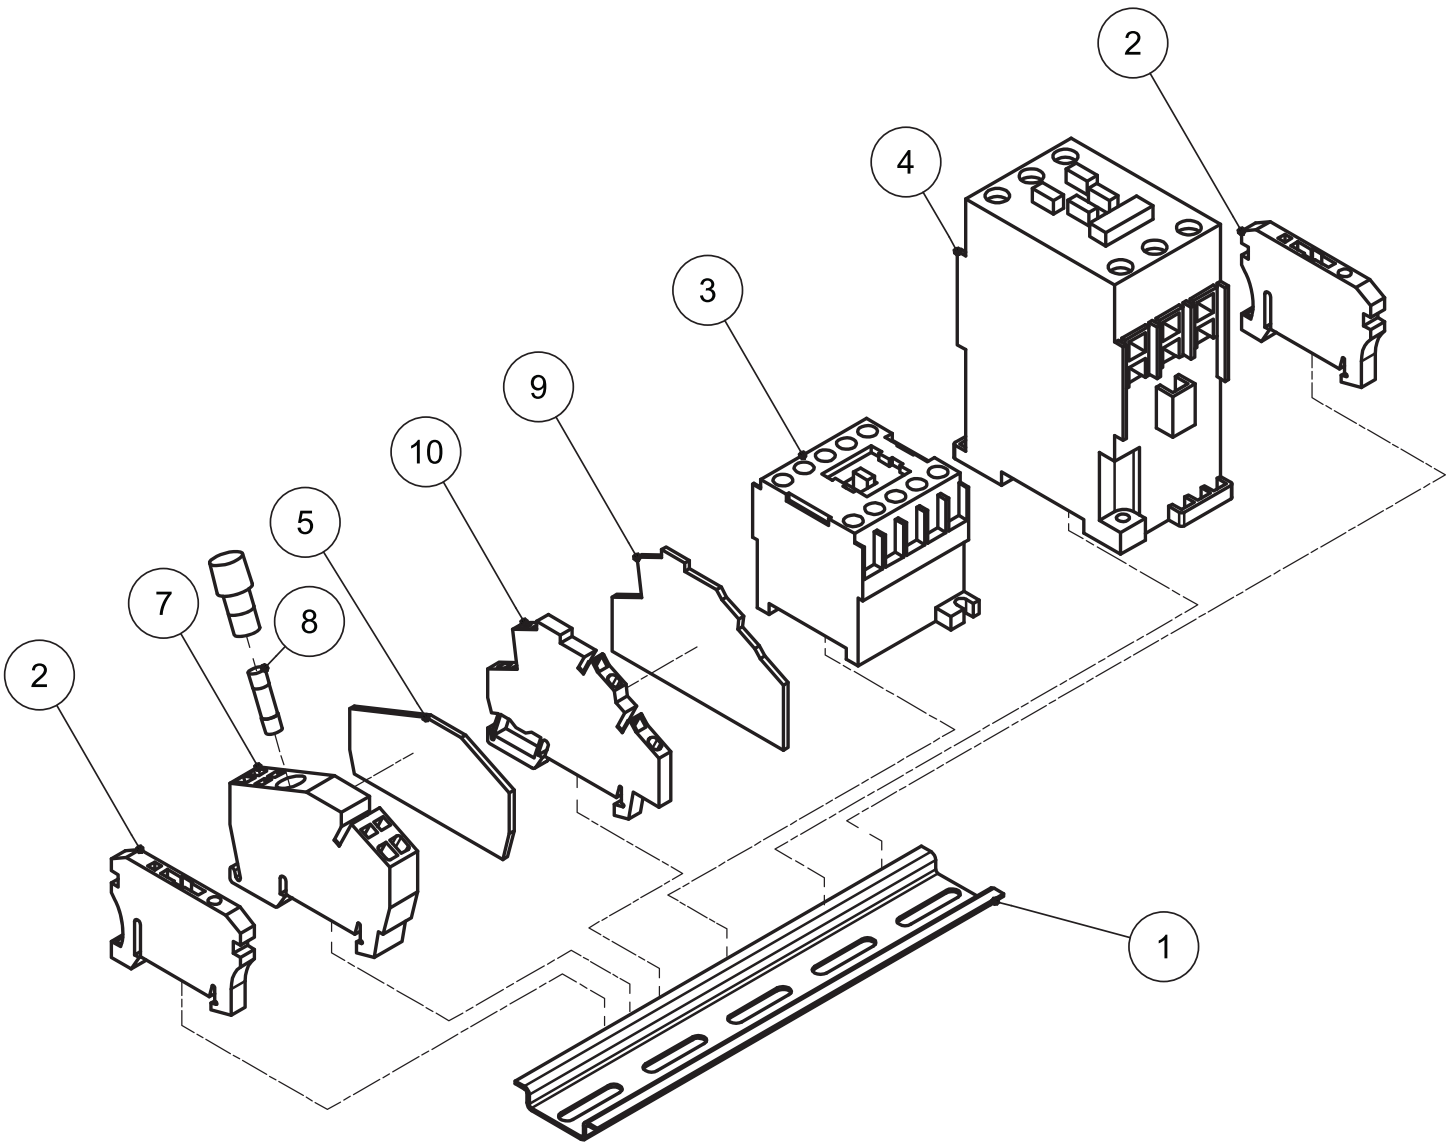

PARTS BREAKDOWN

ITEM	MODEL
59007	VP-NL-0008-SN

8m³ Transformer